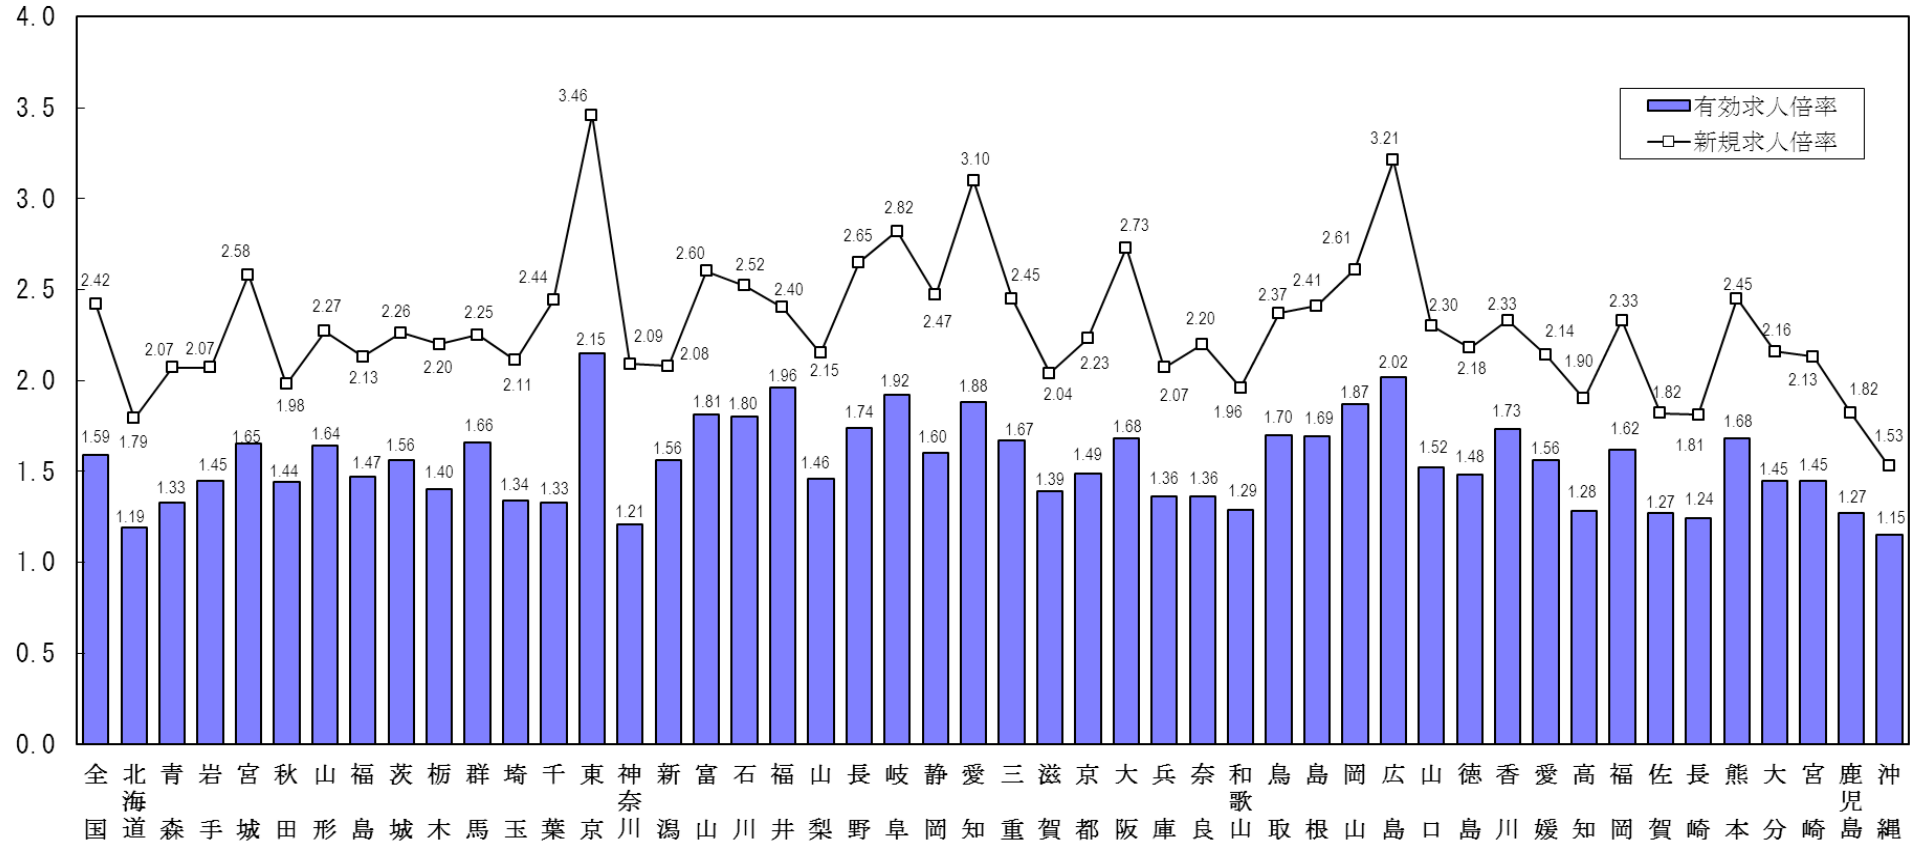

全国の求人倍率（季節調整値）
（平成29年12月）

単位：(倍)

(注) パートタイムを含む。