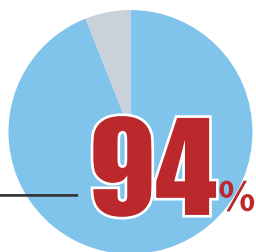

施工管理求人ナビ

検索

「施工管理求人ナビ」はご利用者様の満足度 94%、給与UP率 92%のサービスです！

Q: 転職にあたって、対応、サービス内容はいかがでしたか？

Q: 施工管理求人ナビの転職サービスを利用して、給与は上がりましたか？

「大幅に上がった」「上がった」 **92%**

企業名：
許可番号：
ホームページアドレス：
本社所在地：
担当部署・担当者名：
サービス内容：
取り扱い職種：
特徴的な取組：