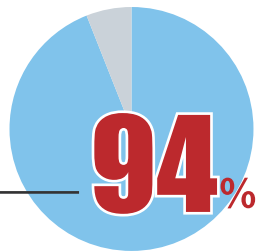

「施工管理求人ナビ」はご利用者様の満足度 94%、給与UP率 92%のサービスです！

Q: 転職にあたって、対応、サービス内容はいかがでしたか？