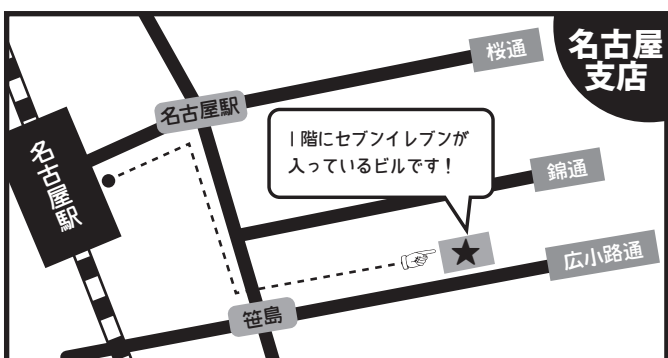

## 《株式会社プロフィールド 事業所案内》

**最寄駅：各線仙台駅から徒歩 5分**

仙台市青葉区花京院 1-1-6 Ever-1 仙台駅前ビル 5F

**最寄駅：各線新宿駅西口から徒歩 5分**

新宿区西新宿 1-12-1 高倉第一ビル 4F

**最寄駅：各線名古屋駅から徒歩 5分**

名古屋市中村区名駅 4-24-8 EME 名古屋ビル 2F

どんな些細な事でもご相談下さい！  
私達があなたの転職をサポートします。