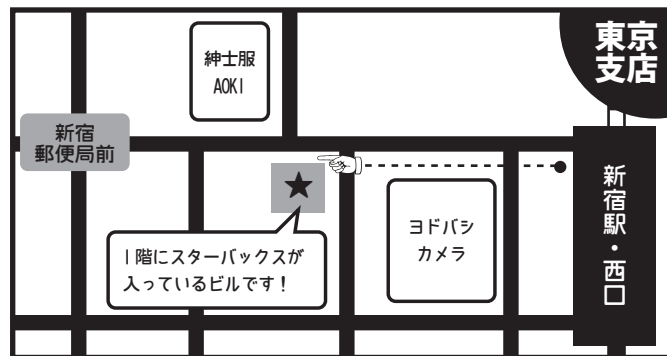

## 《利用手続き》

- ① ご紹介ご希望の方は上記お電話かもしくはメールにてご連絡下さい。3営業日以内に、お電話又はメールにて折り返しご対応致します。
- ② 直接支店にご来社頂き、ヒアリングを行った後、お仕事のご紹介を致します。
- ③ マッチングした場合、直接雇用契約を結び就業。

**最寄駅：各線大阪駅から徒歩5分**  
大阪市北区梅田 1-11-4 大阪駅前第4ビル 20階

## 《株式会社プロフィールド 事業所案内》

**最寄駅：各線仙台駅から徒歩 5分**

仙台市青葉区花京院 1-1-6 Ever-1 仙台駅前ビル 5F

**最寄駅：各線新宿駅西口から徒歩 5分**

新宿区西新宿 1-12-1 高倉第一ビル 4F

**最寄駅：各線名古屋駅から徒歩 5分**

名古屋市中村区名駅 4-24-8 EME 名古屋ビル 2F

どんな些細な事でもご相談下さい！  
私達があなたの転職をサポートします。