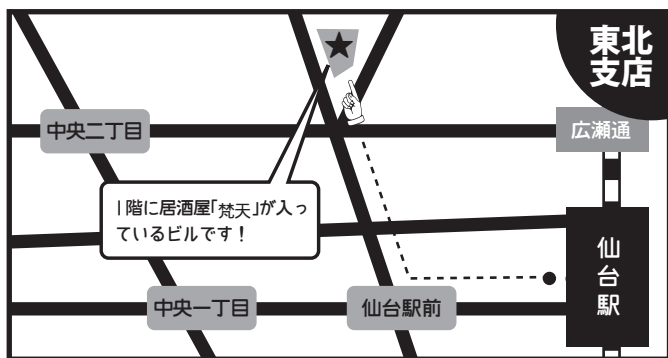

## 《株式会社プロフィールド 事業所案内》

**最寄駅：各線仙台駅から徒歩 5分**

仙台市青葉区花京院 1-1-6 Ever-1 仙台駅前ビル 5F

**最寄駅：各線新宿駅西口から徒歩 5分**

新宿区西新宿 1-12-1 高倉第一ビル 4F

**最寄駅：各線名古屋駅から徒歩 5分**

名古屋市中村区名駅 4-24-8 EME 名古屋ビル 2F

どんな些細な事でもご相談下さい！  
私達があなたの転職をサポートします。