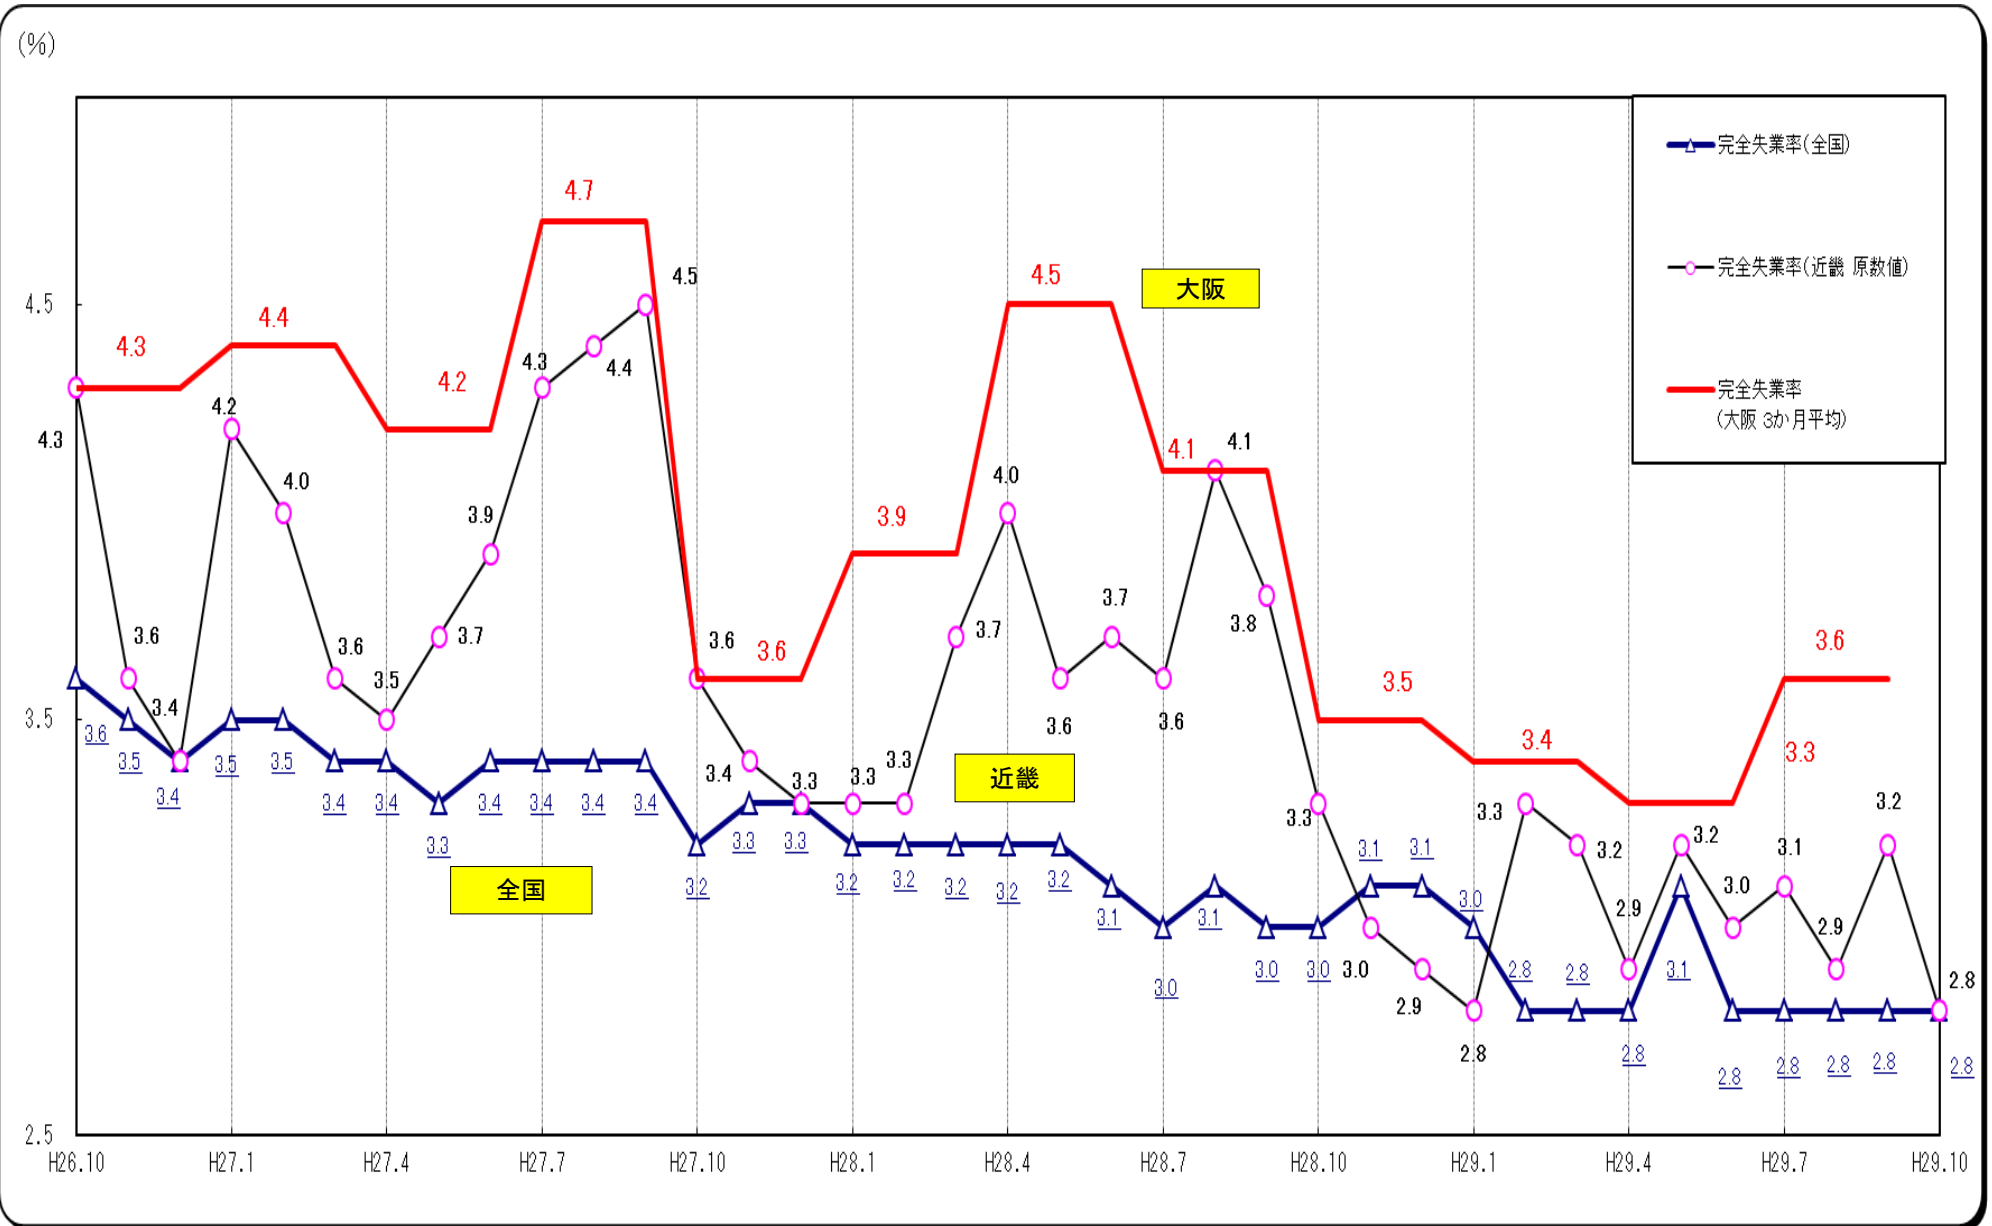

○完全失業率の推移（全国・近畿・大阪 月別（大阪は四半期別））

(資料出所) 総務省「労働力調査」 注1. 全国は季節調整値。近畿・大阪は原数値。