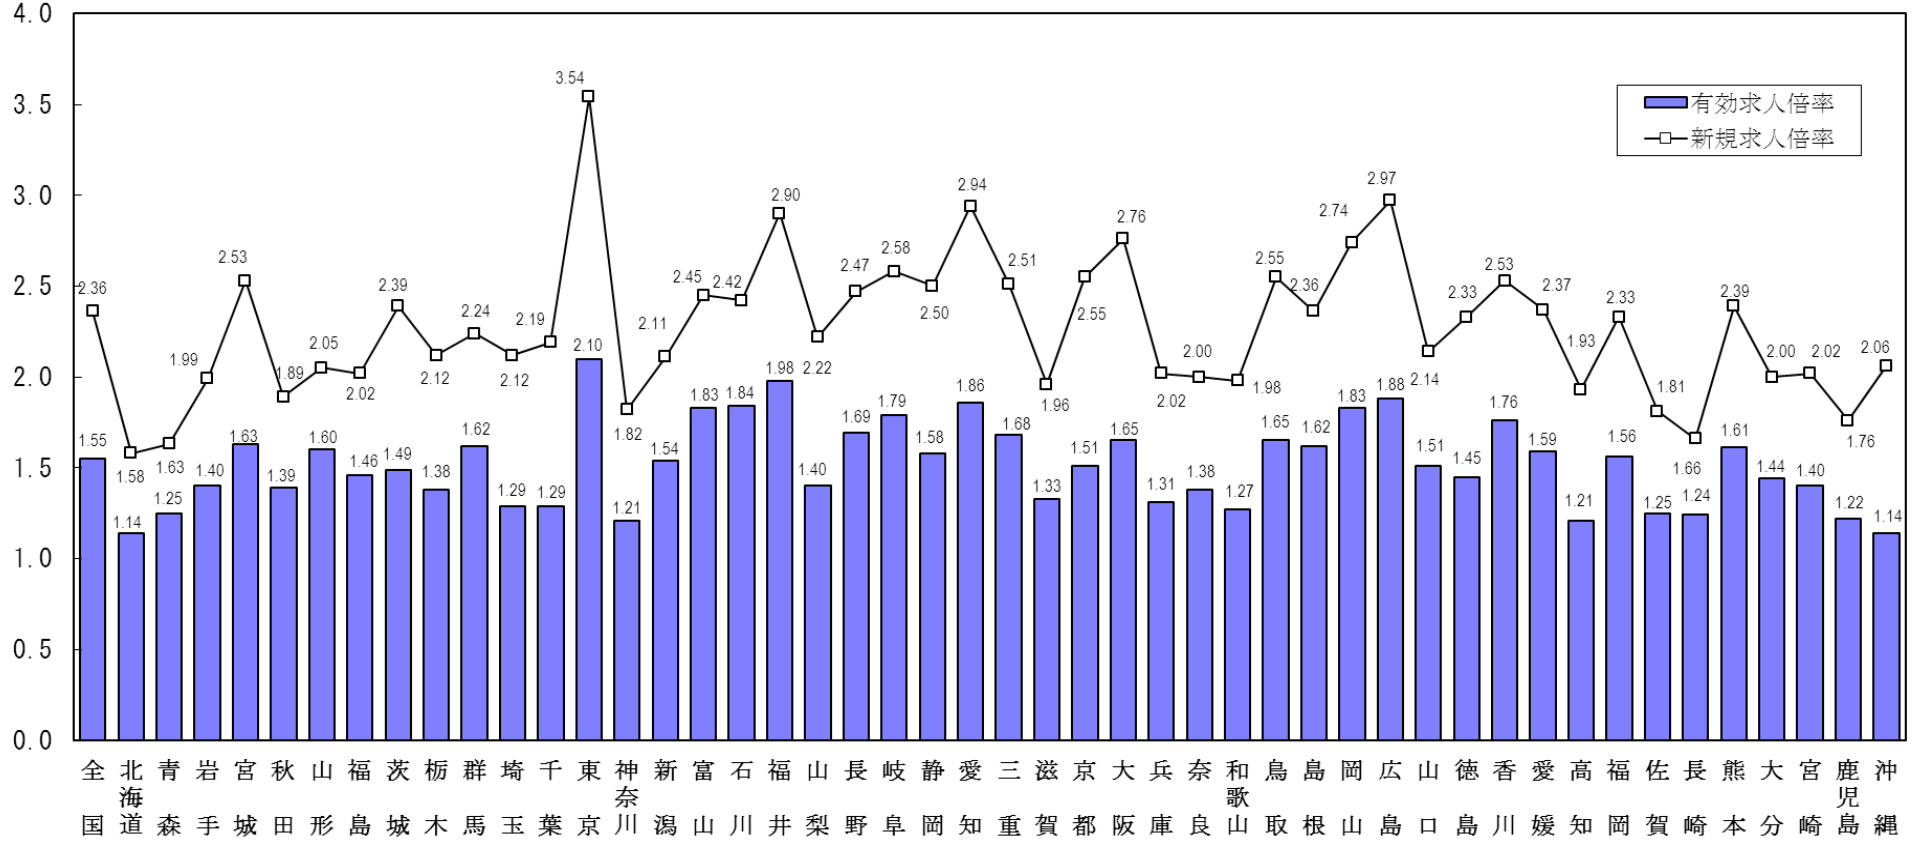

全国の求人倍率（季節調整値）
（平成29年10月）

単位：(倍)

(注) パートタイムを含む。