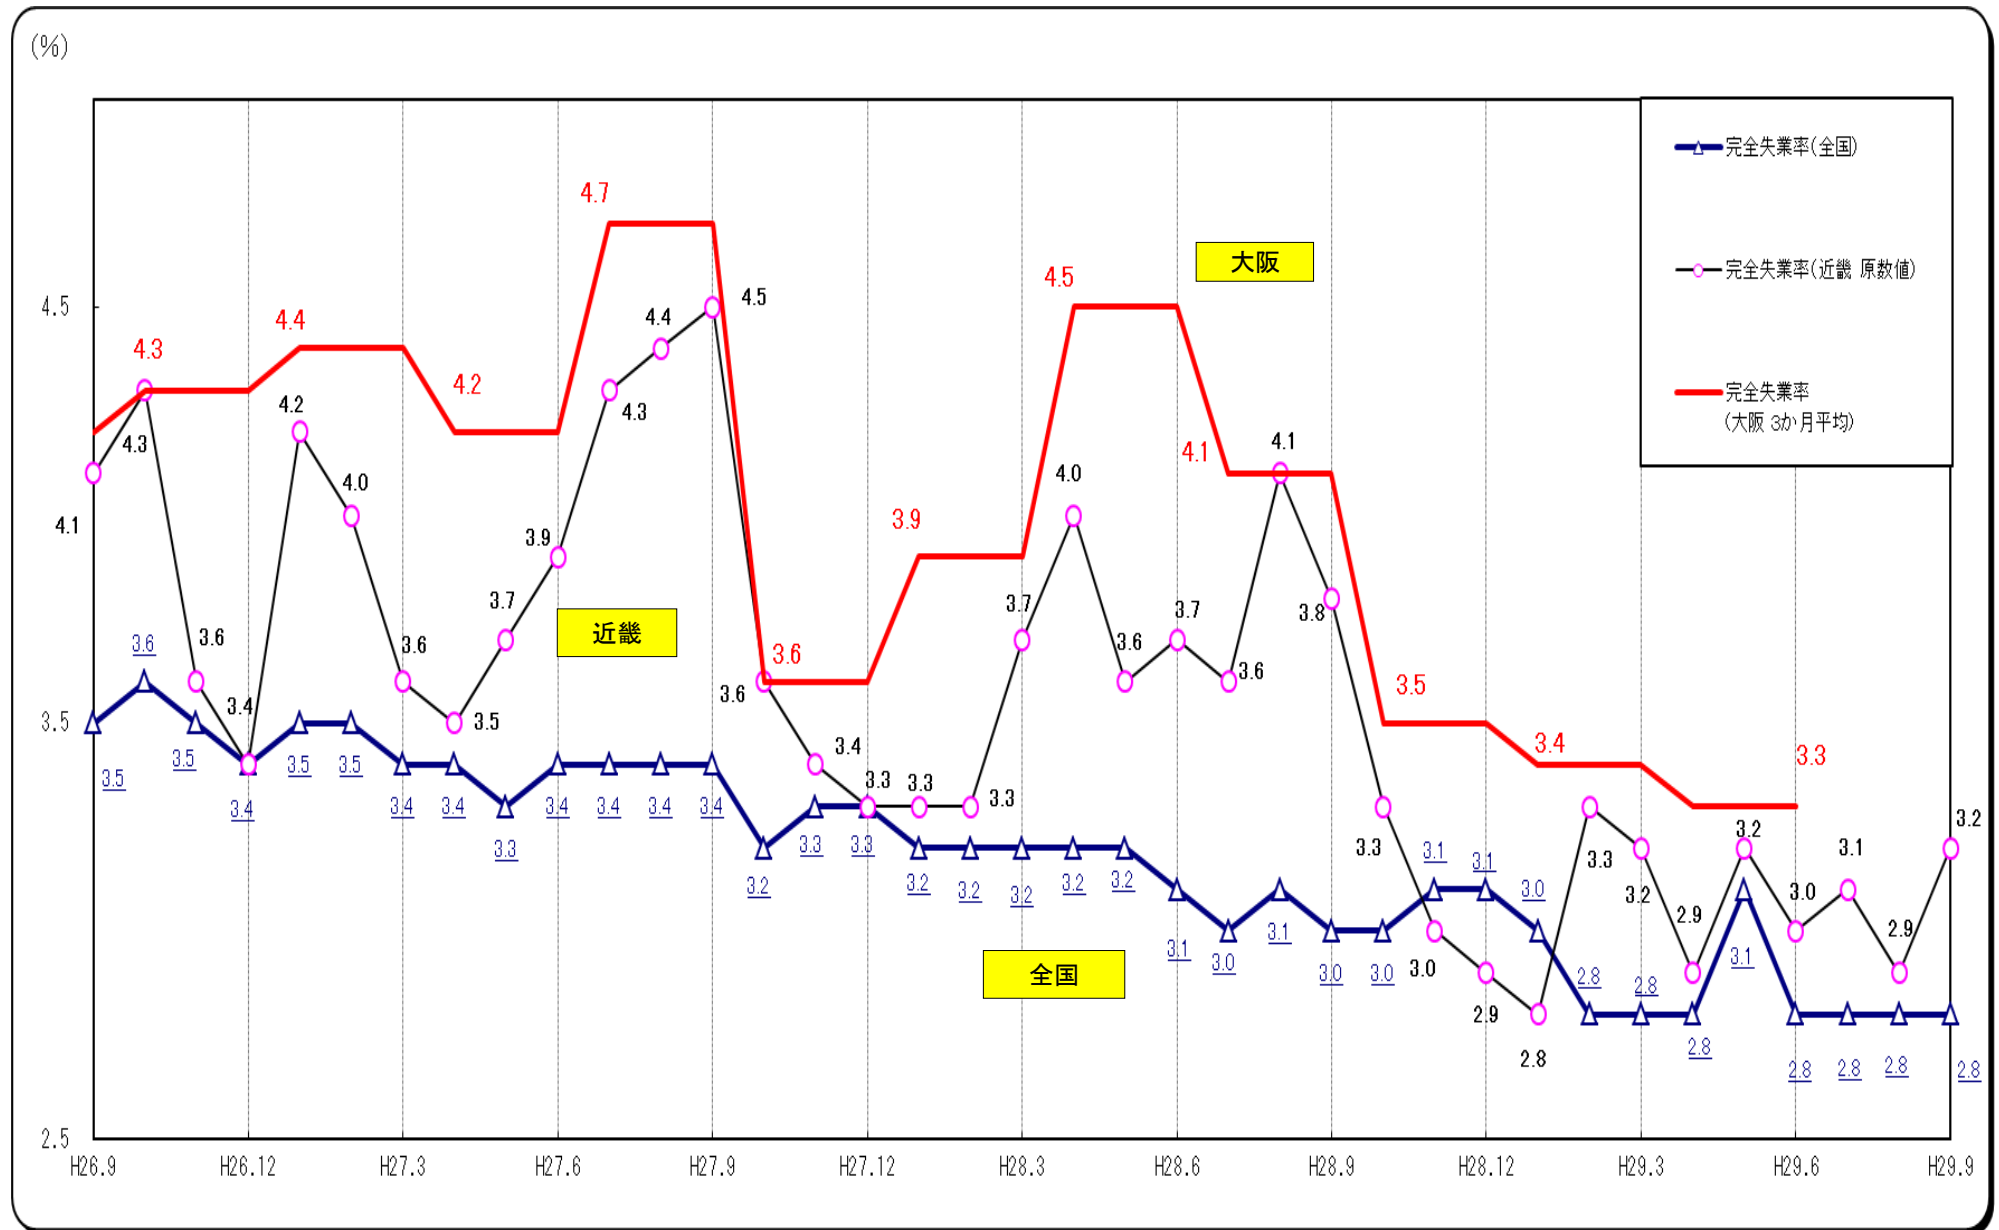

○完全失業率の推移（全国・近畿・大阪 月別（大阪は四半期別））

(資料出所) 総務省「労働力調査」 注1. 全国は季節調整値。近畿・大阪は原数値。