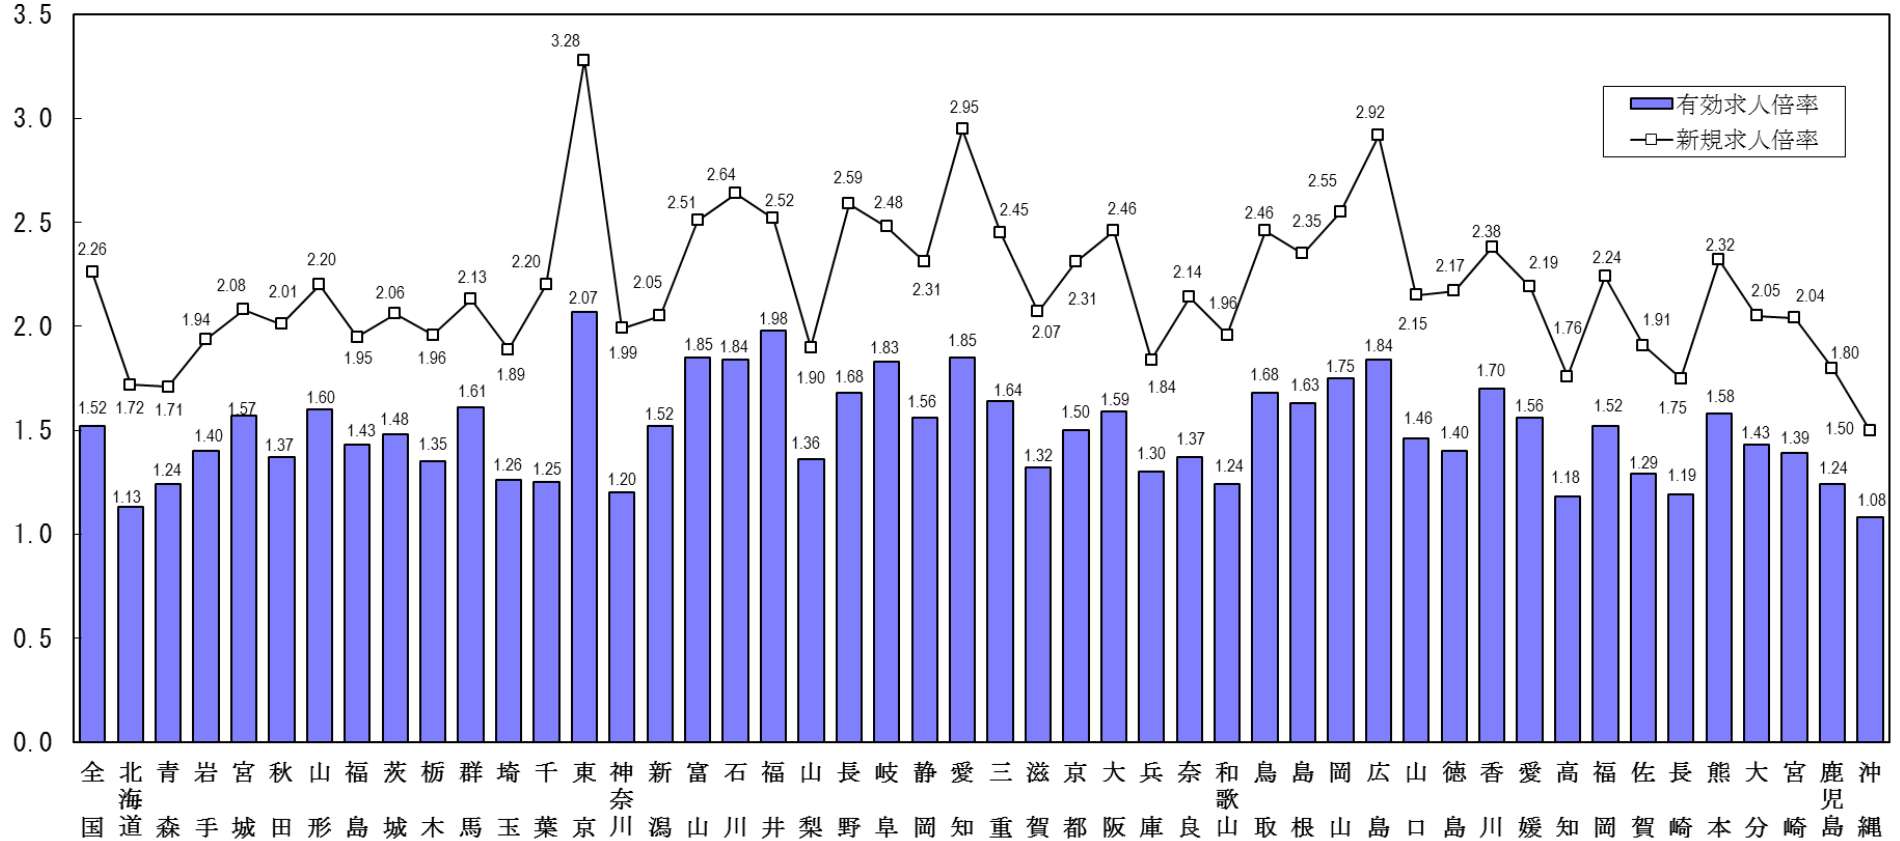

全国の求人倍率（季節調整値）
（平成29年9月）

単位：（倍）

（注）パートタイムを含む。