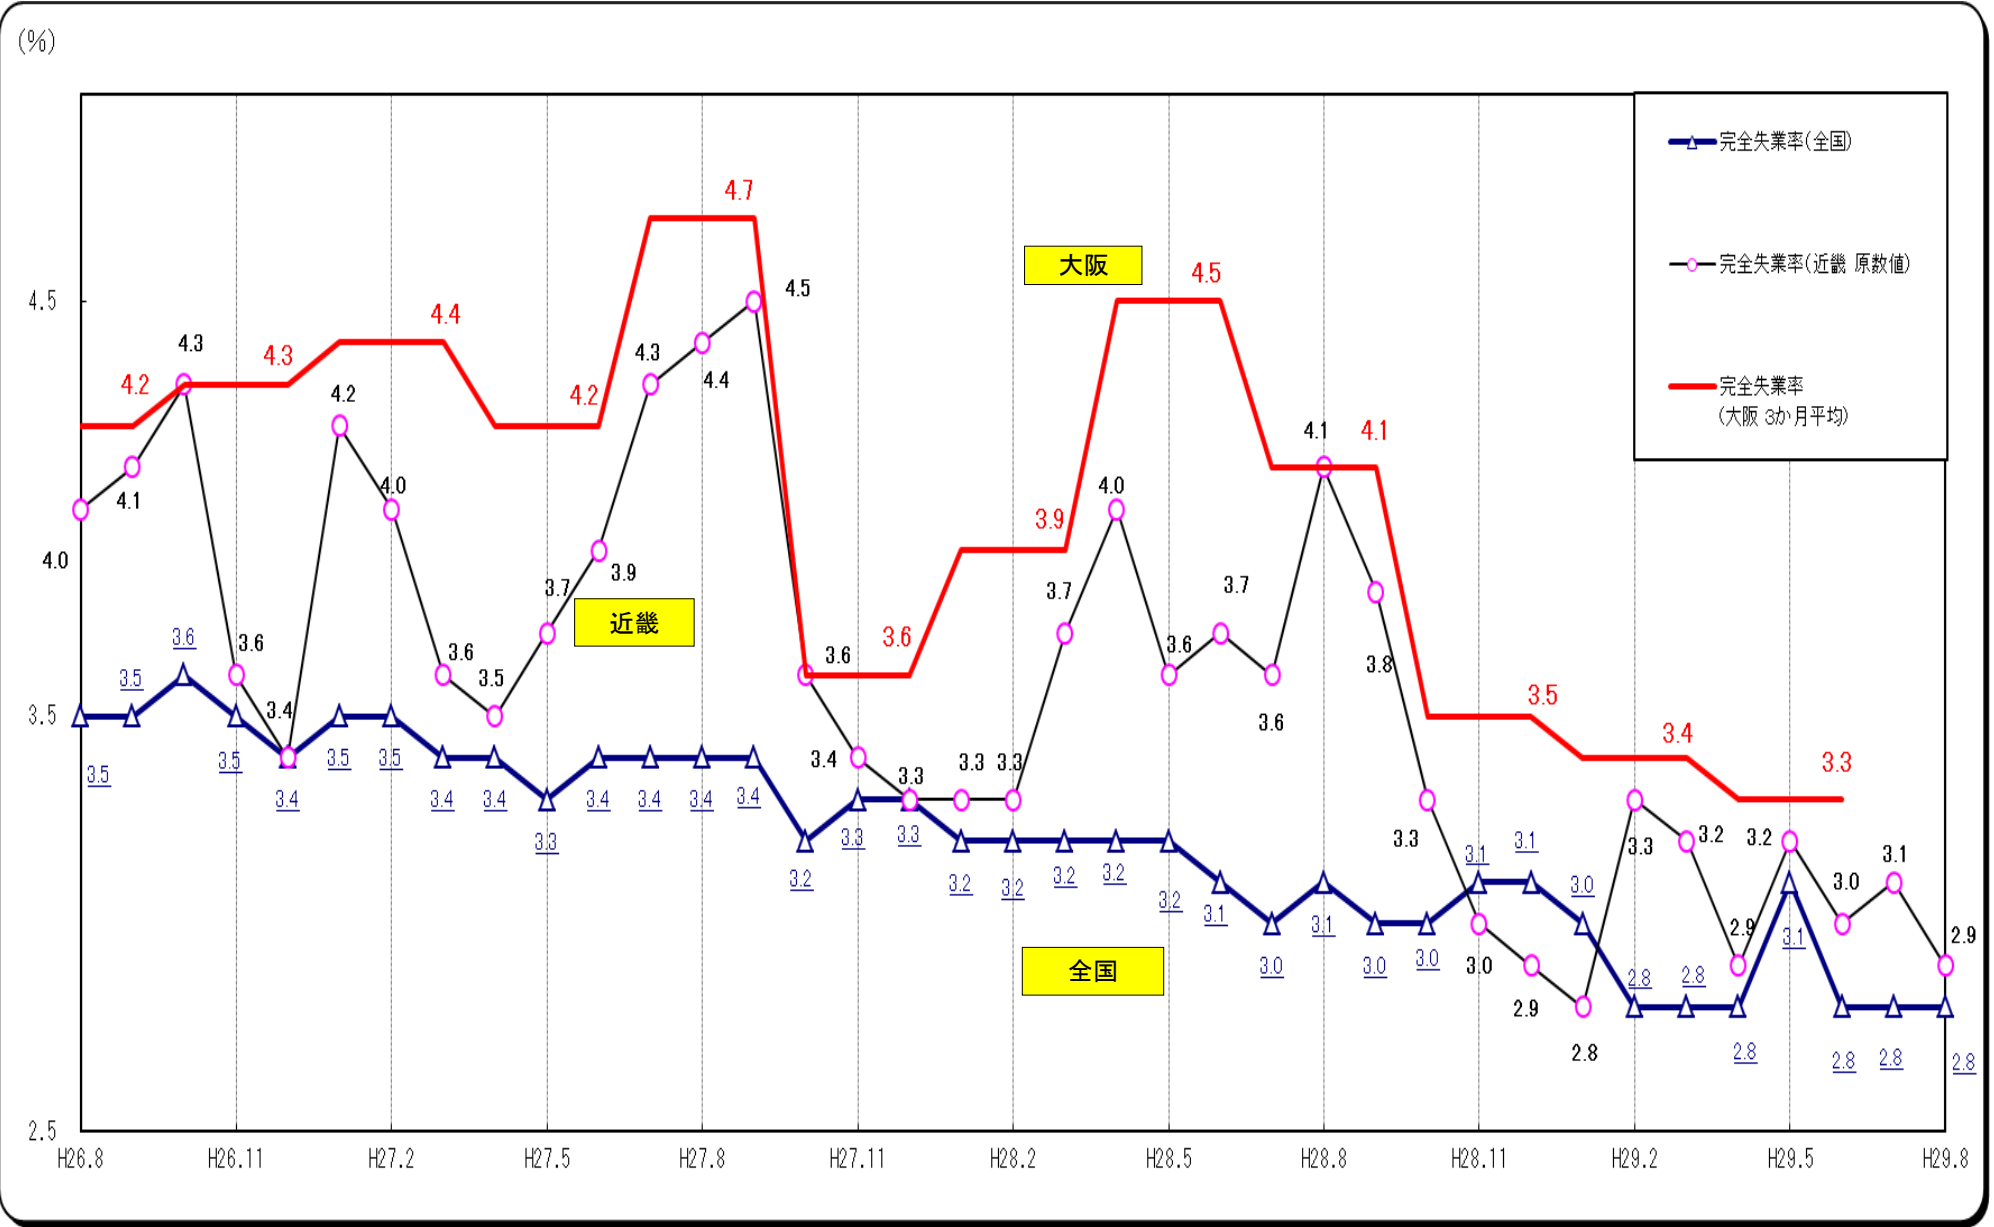

# ○完全失業率の推移（全国・近畿・大阪 月別（大阪は四半期別））

(資料出所) 総務省「労働力調査」 注1. 全国は季節調整値。近畿・大阪は原数値。