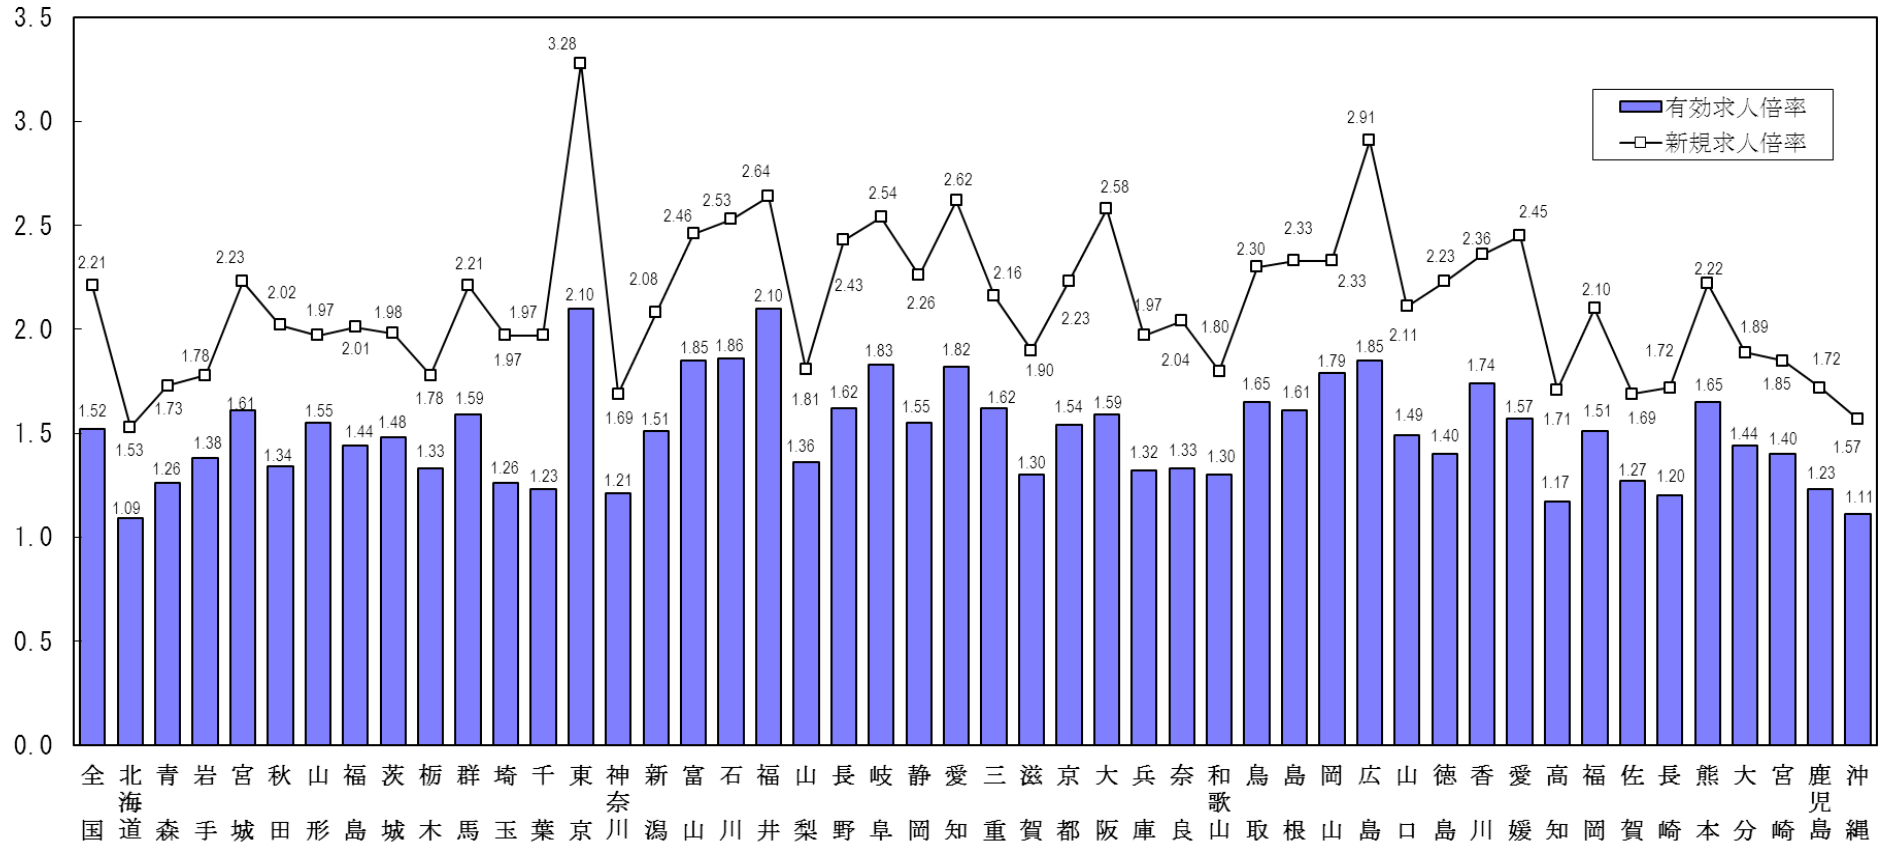

全国の求人倍率（季節調整値）
（平成29年8月）

単位：（倍）

（注）パートタイムを含む。