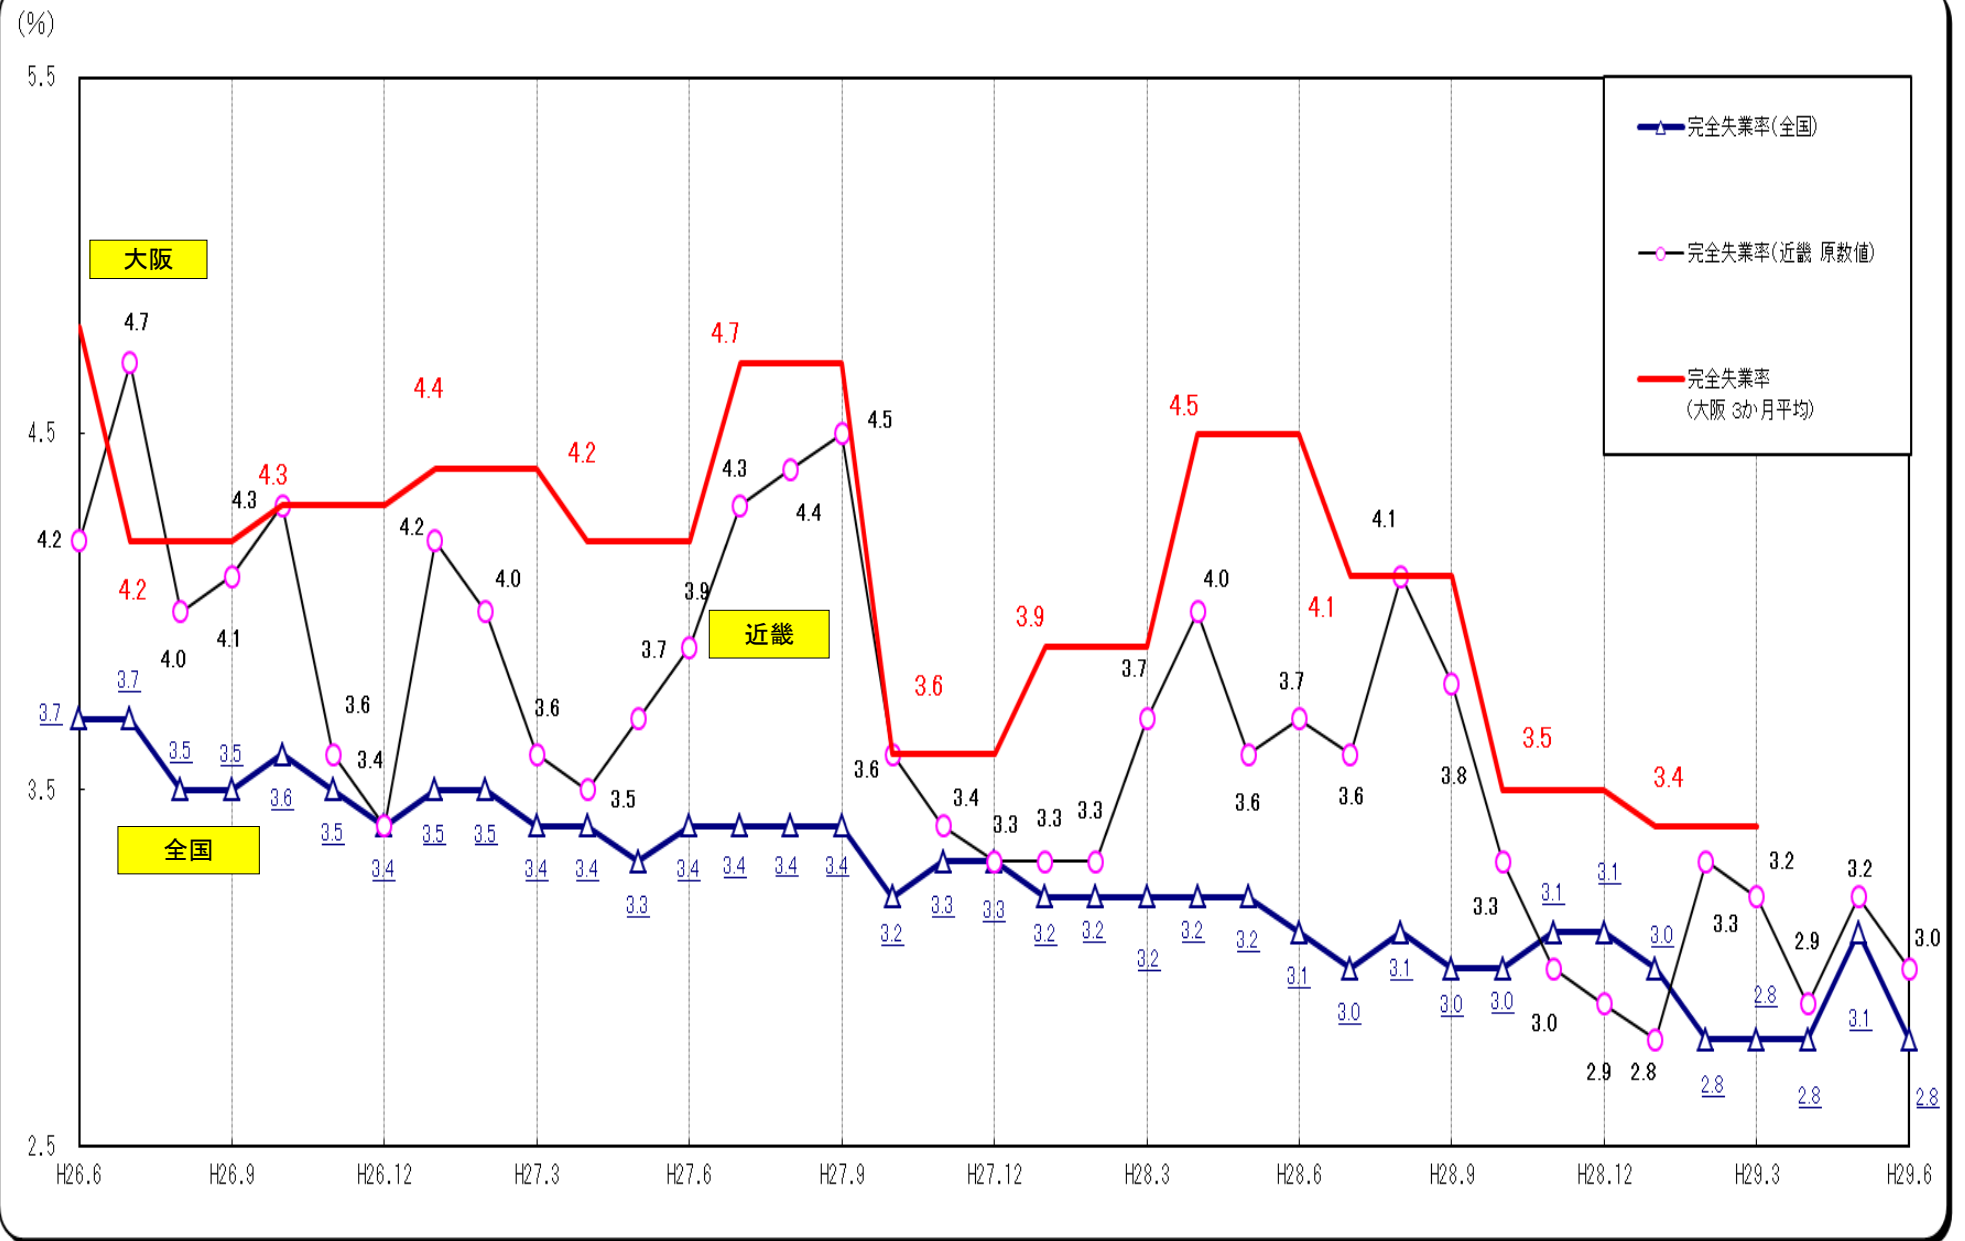

# ○完全失業率の推移（全国・近畿・大阪 月別（大阪は四半期別））

(資料出所) 総務省「労働力調査」 注1. 全国は季節調整値。近畿・大阪は原数値。