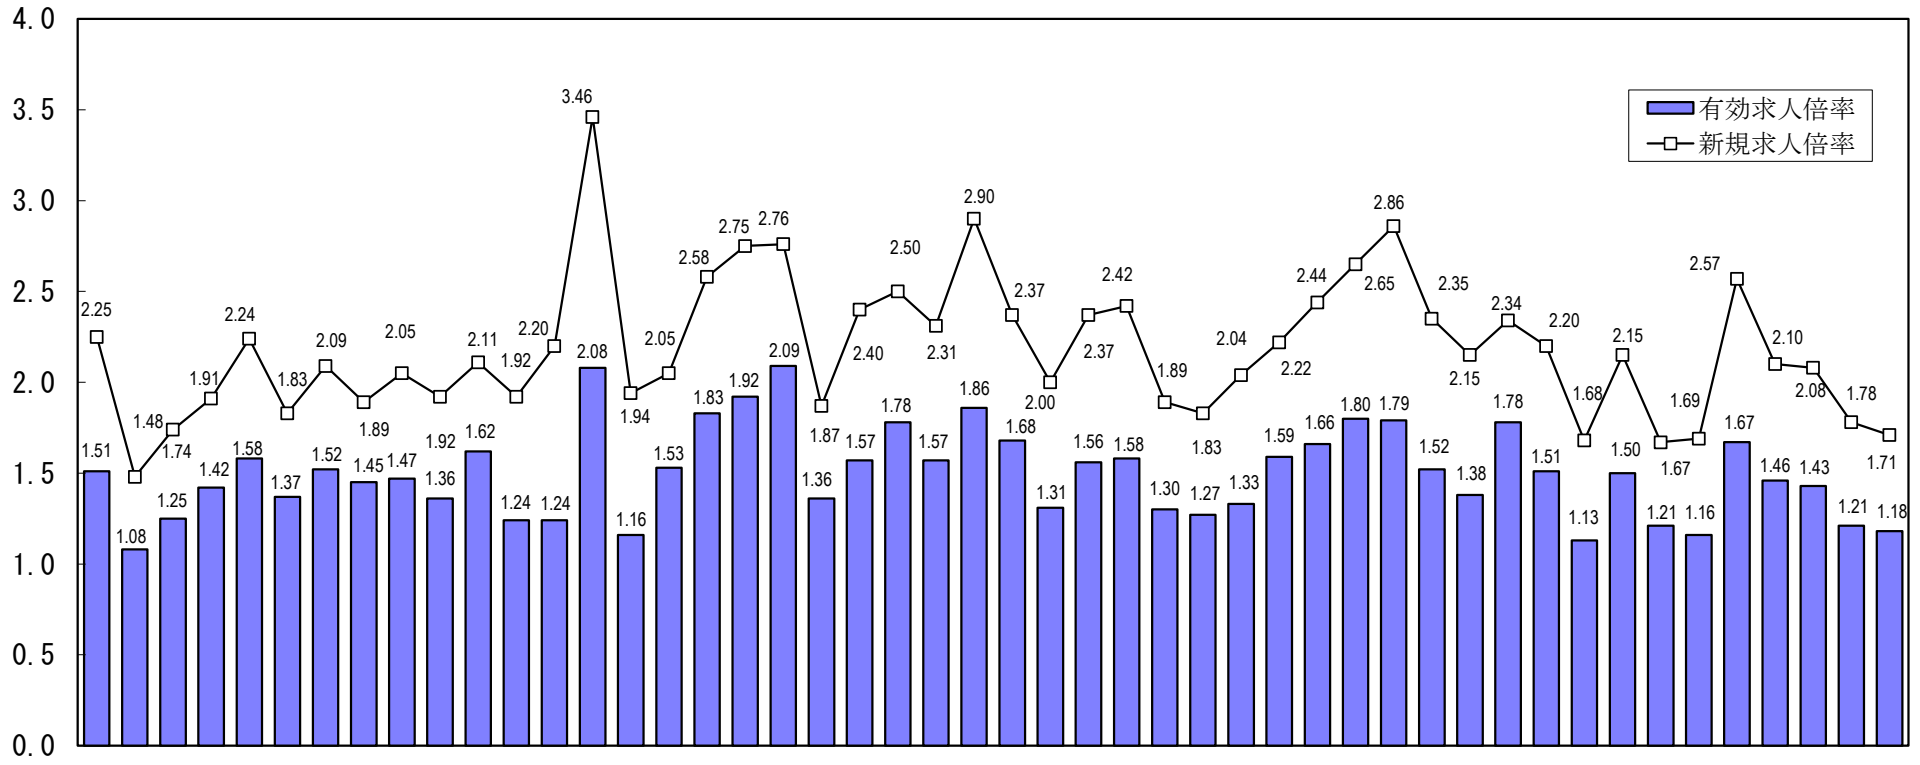

全国の求人倍率（季節調整値）  
（平成29年6月）

単位：（倍）

全北青岩宮秋山福茨栃群埼千東神新富石福山長岐静愛三滋京大兵奈和鳥島島岡広山徳香愛高福佐長熊大宮鹿沖  
海 道 森 手 城 田 形 島 城 木 馬 玉 葉 京 川 瀨 山 川 井 梨 野 阜 岡 知 重 賀 都 阪 庫 良 山 取 根 山 島 口 島 川 媛 知 岡 賀 崎 本 分 崎 島 縄

(注) パートタイムを含む。