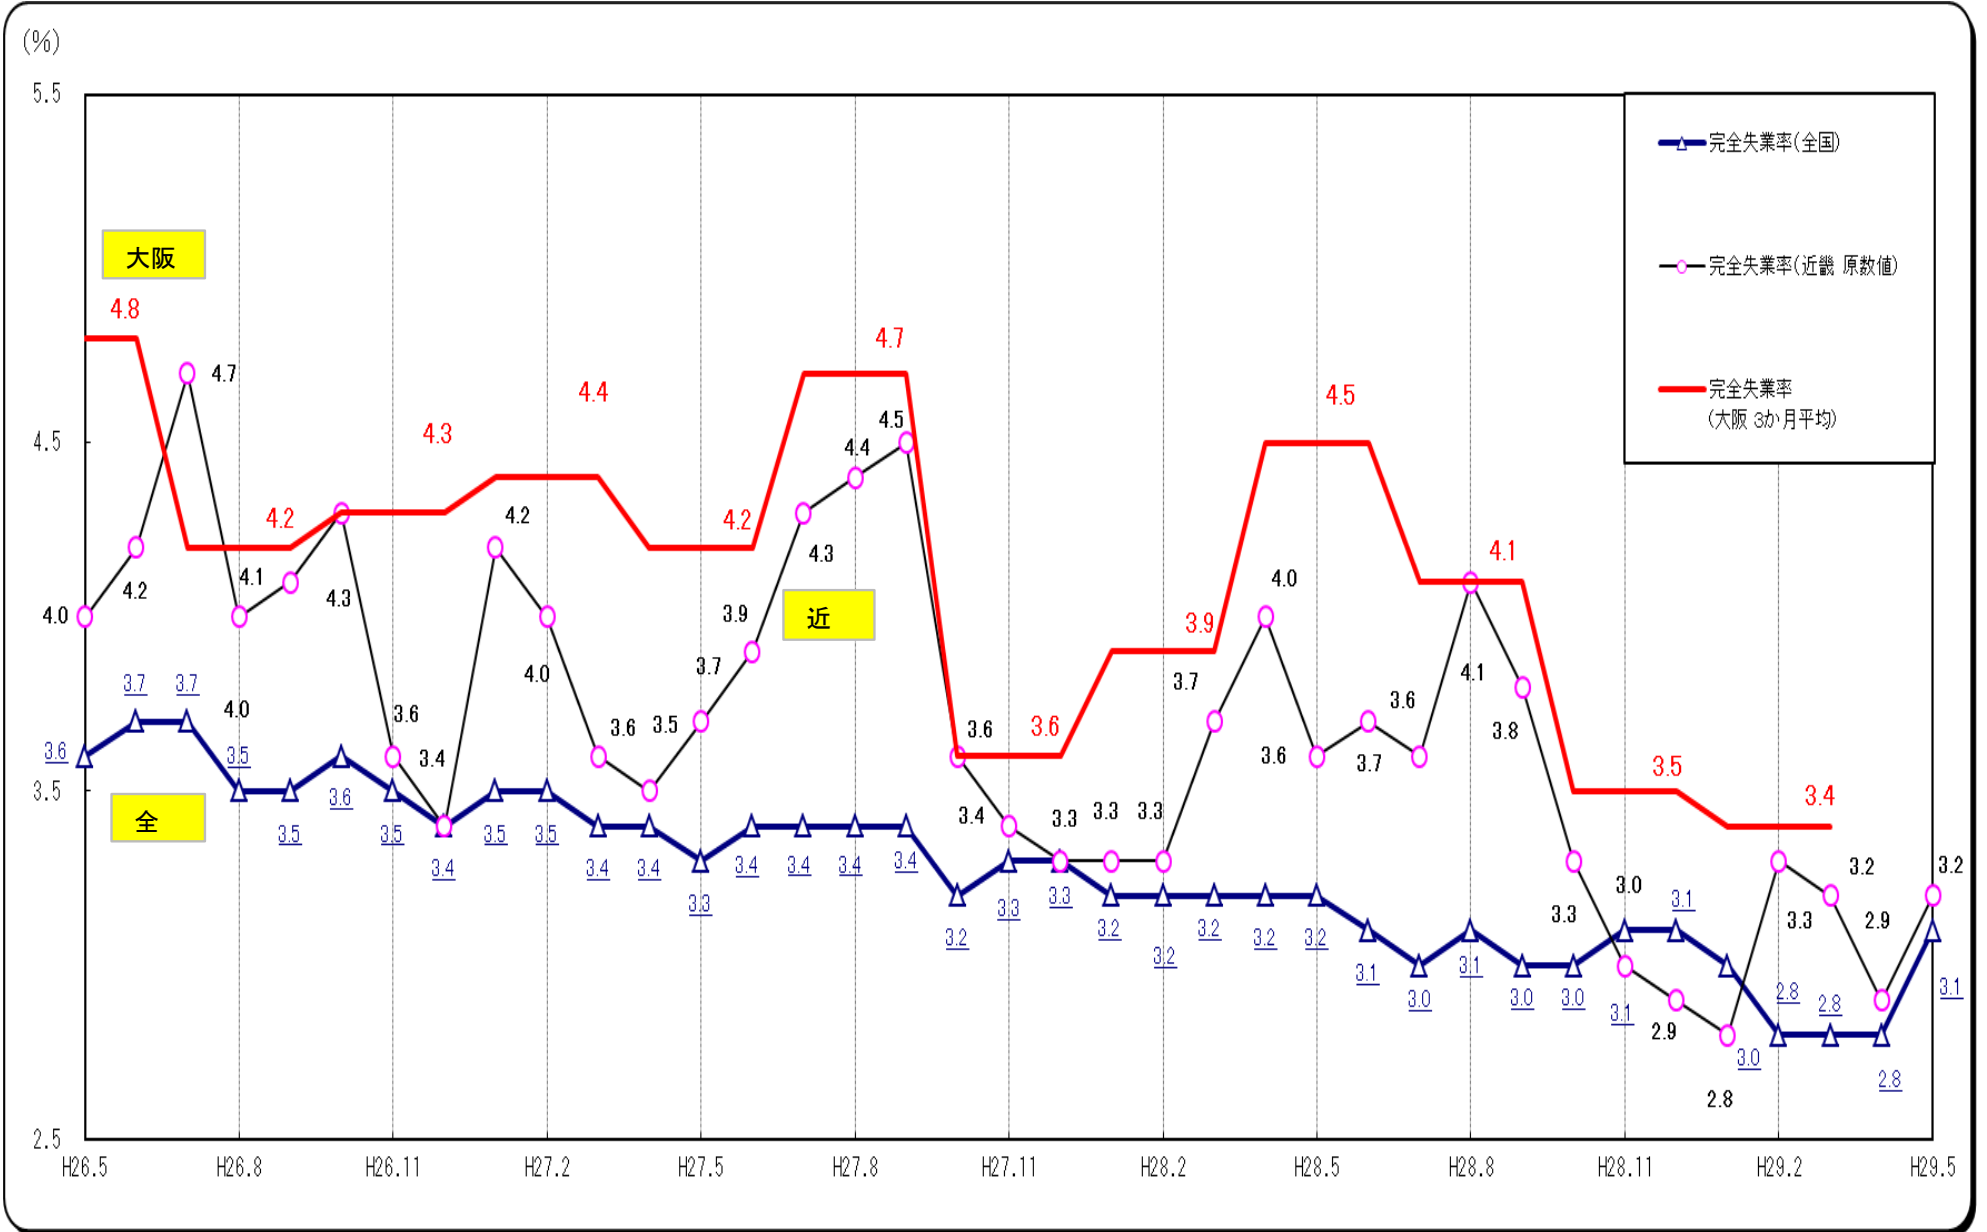

○完全失業率の推移（全国・近畿・大阪 月別（大阪は四半期別））

(資料出所) 総務省「労働力調査」 注1. 全国は季節調整値。近畿・大阪は原数値。