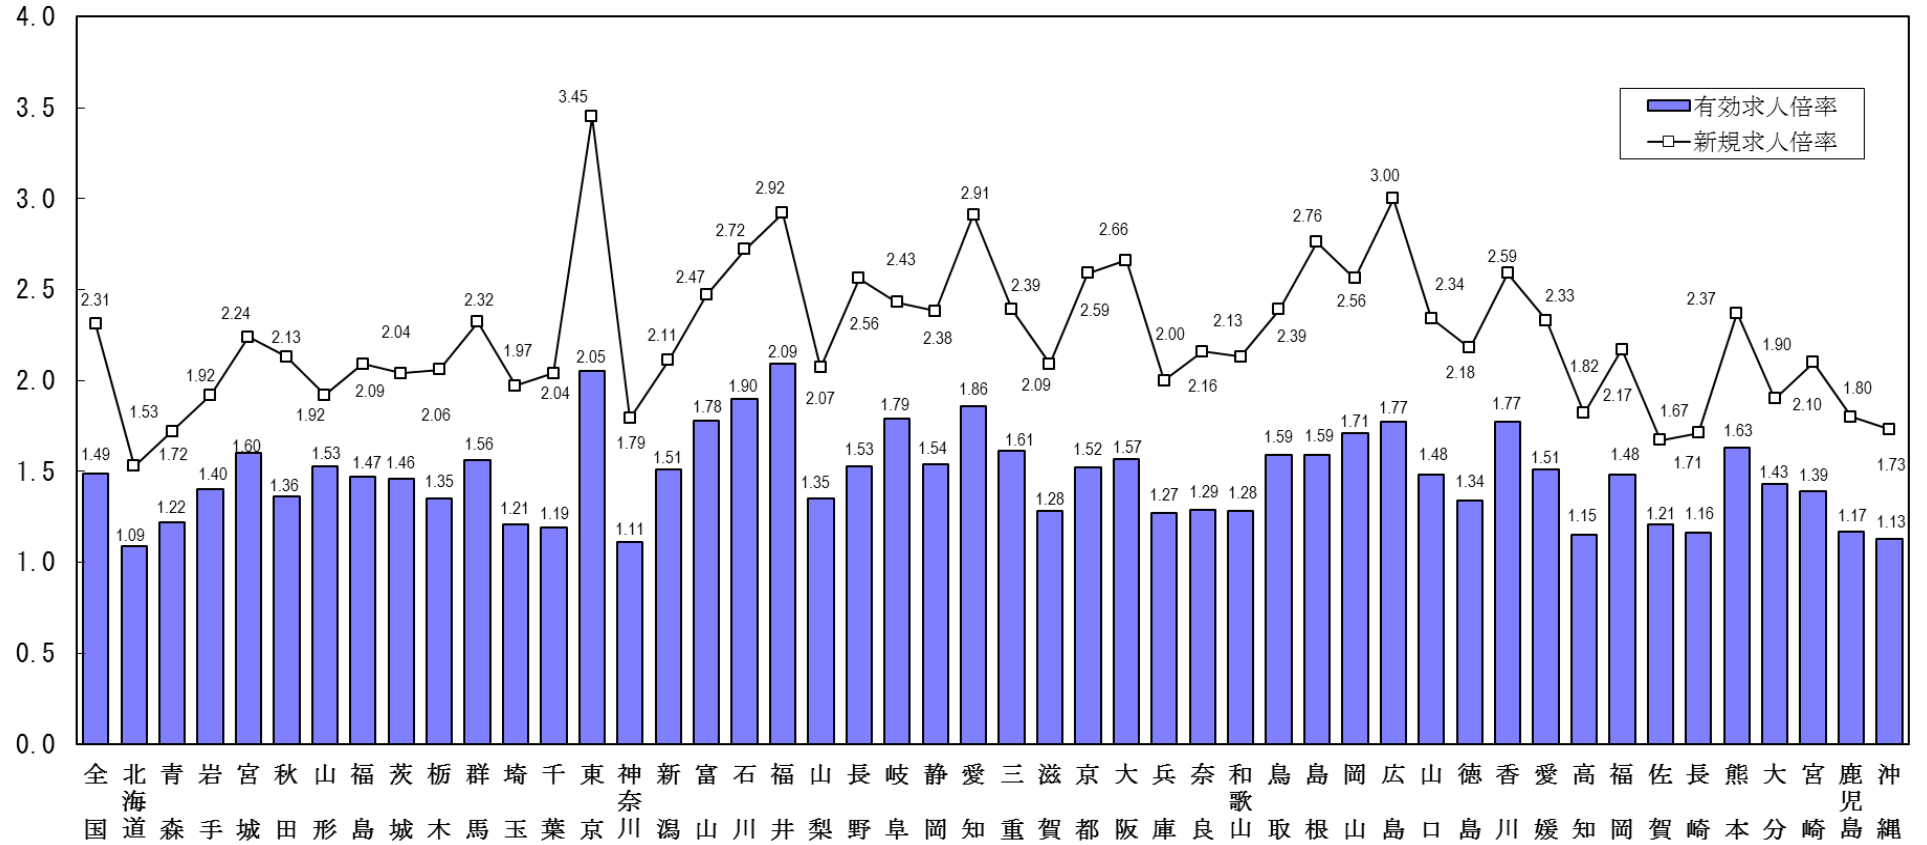

全国の求人倍率（季節調整値）  
（平成29年5月）

単位：(倍)

(注) パートタイムを含む。