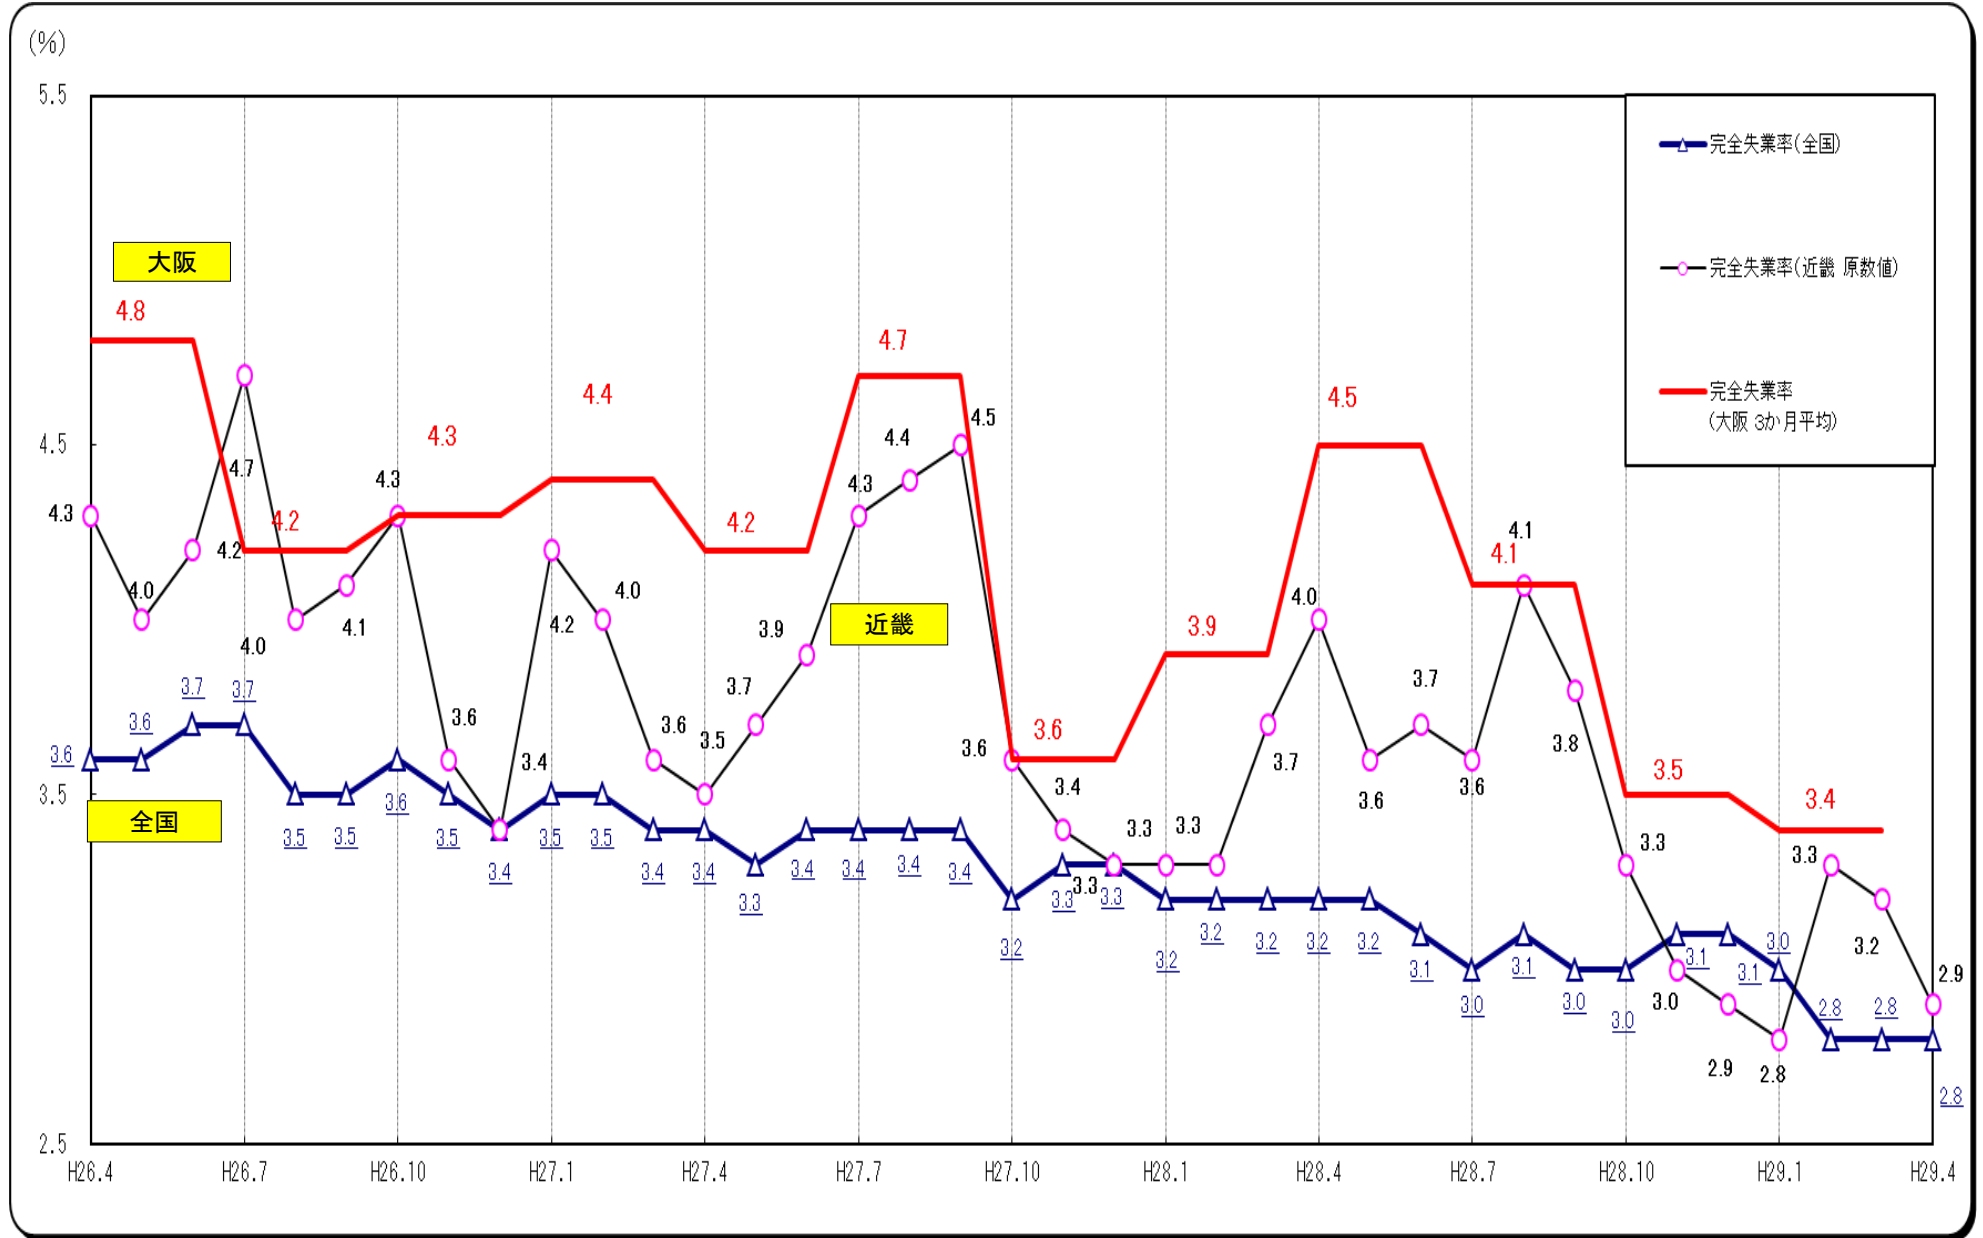

# ○完全失業率の推移（全国・近畿・大阪 月別（大阪は四半期別））

(資料出所) 総務省「労働力調査」 注1. 全国は季節調整値。近畿・大阪は原数値。