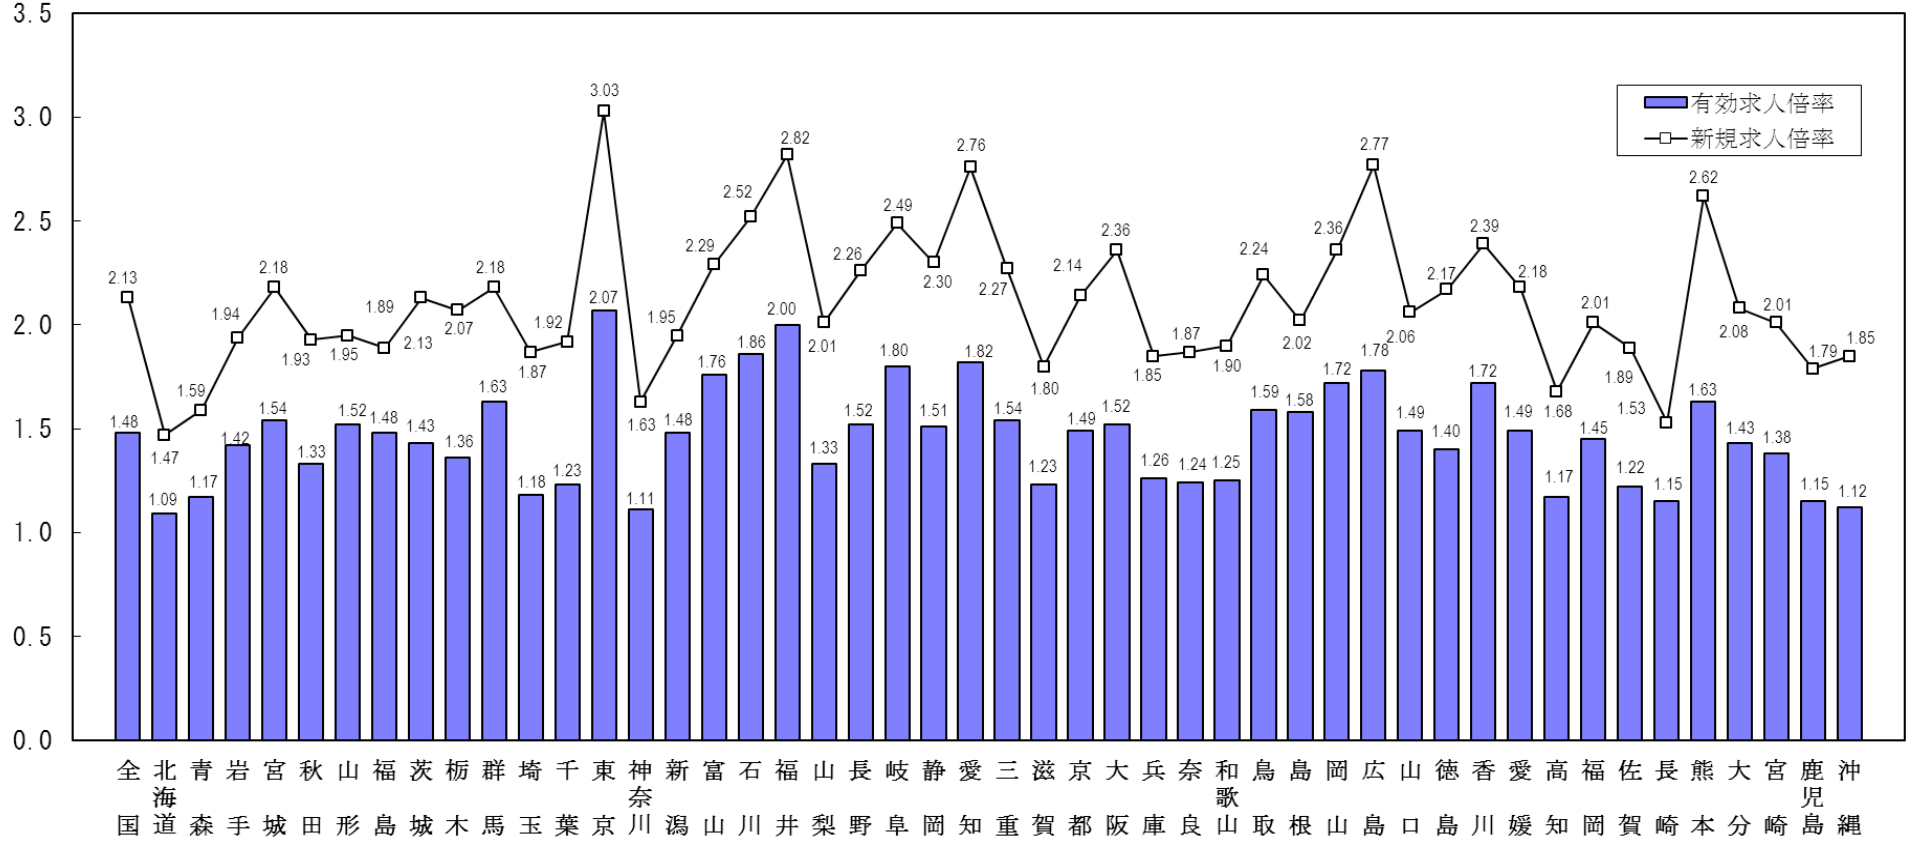

全国の求人倍率（季節調整値）
（平成29年4月）

単位：(倍)

(注) パートタイムを含む。