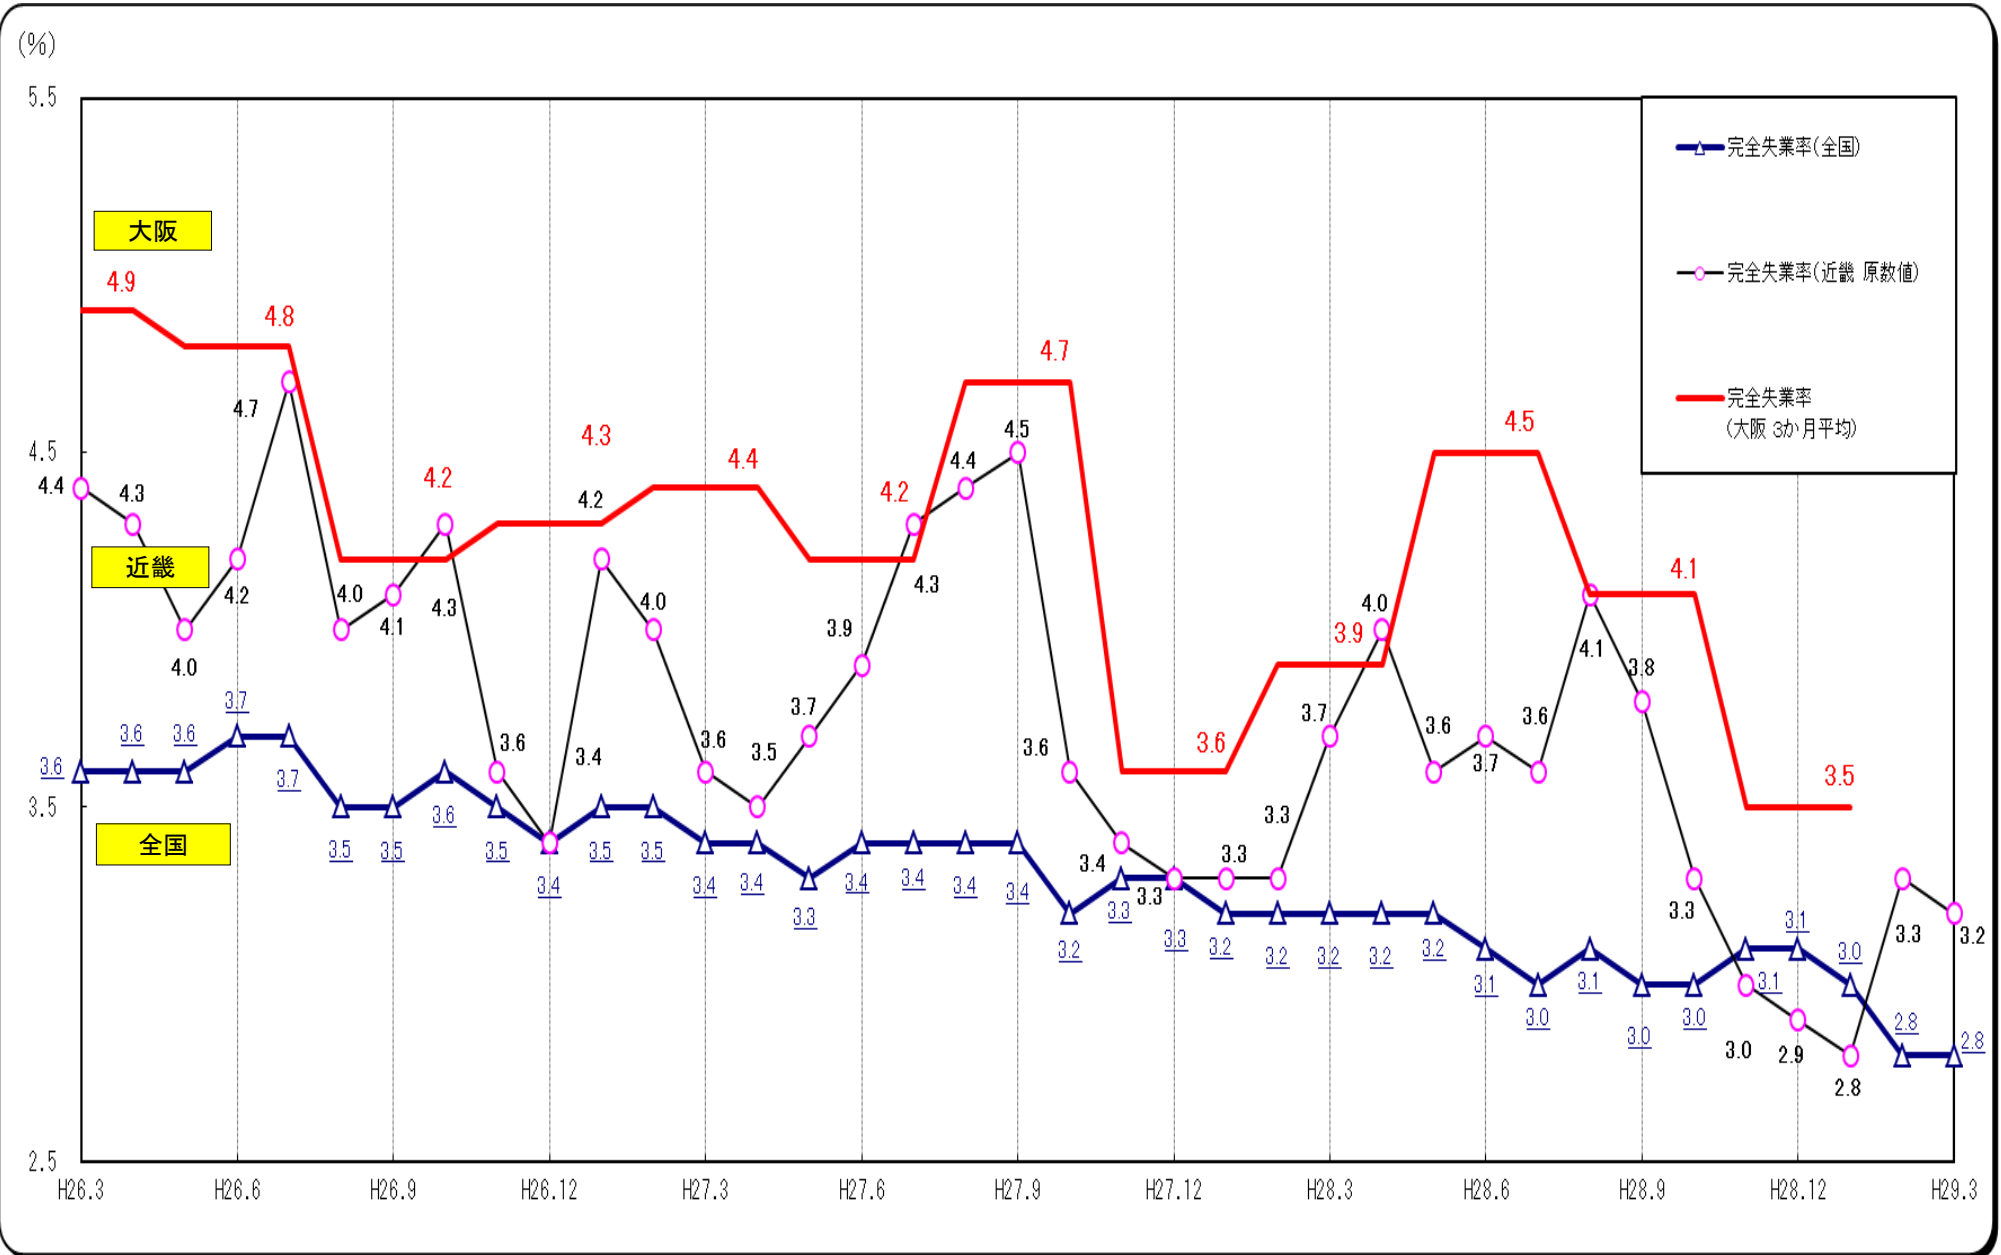

# ○完全失業率の推移（全国・近畿・大阪 月別（大阪は四半期別））

(資料出所) 総務省「労働力調査」 注1. 全国は季節調整値。近畿・大阪は原数値。