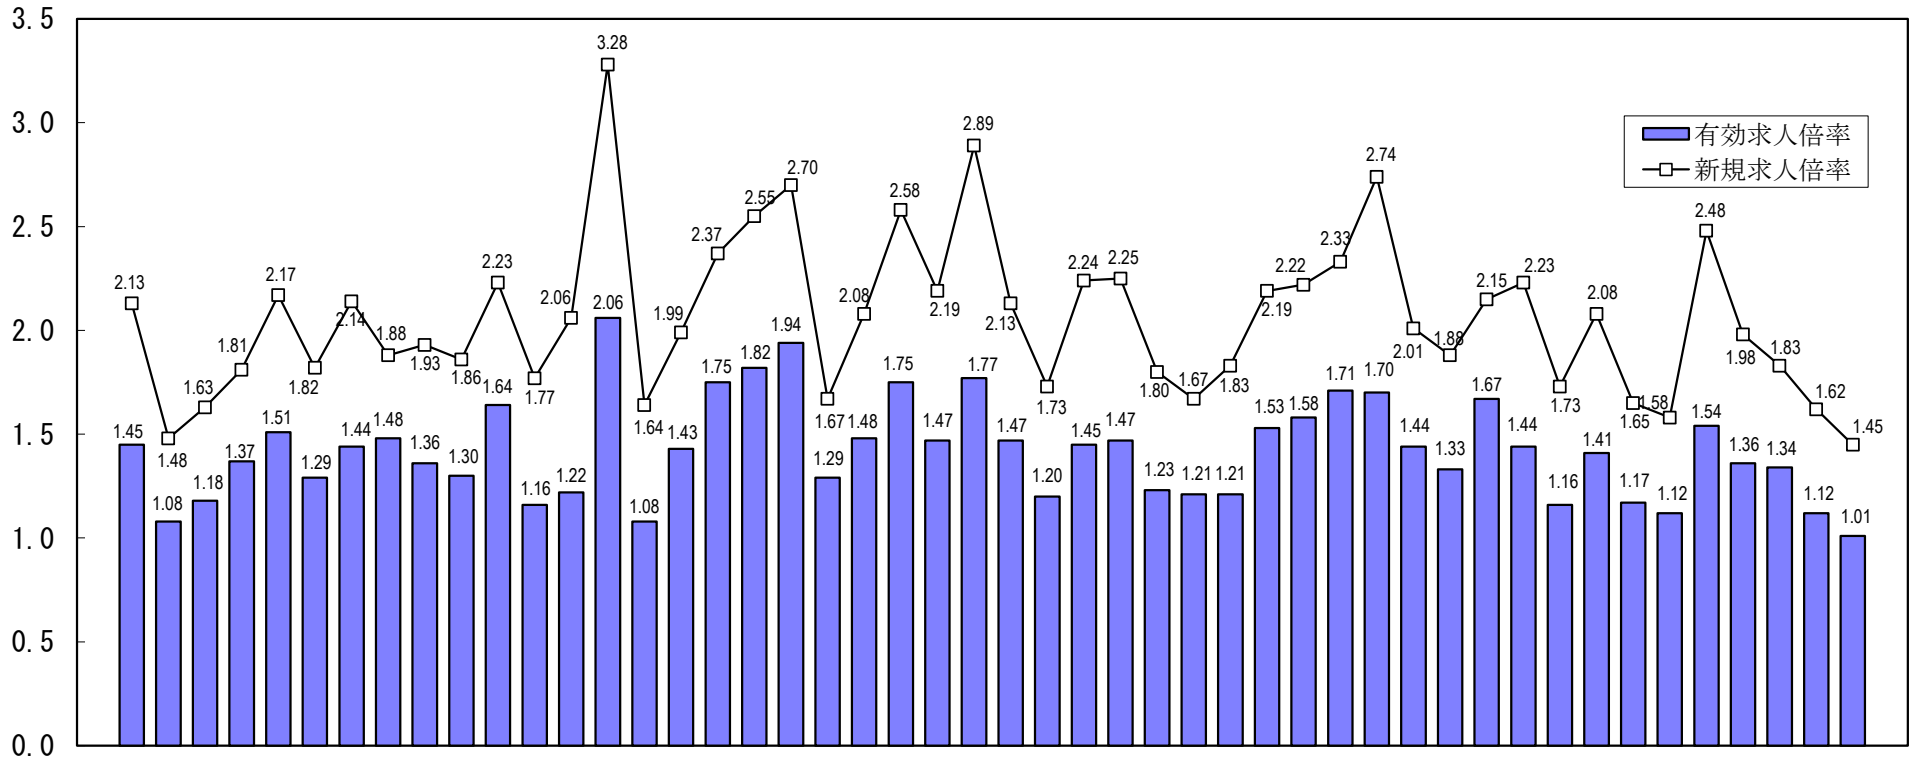

全国の求人倍率（季節調整値）
（平成29年3月）

単位：（倍）

全北青岩宮秋山福茨栃群埼千東神新富石福山長岐静愛三滋京大兵奈和鳥島岡広山徳香愛高福佐長熊大宮鹿沖
海 道 森 手 城 田 形 島 城 木 馬 玉 葉 京 川 潟 山 川 井 梨 野 阜 岡 知 重 賀 都 阪 庫 良 山 取 根 山 島 口 島 川 媛 知 岡 賀 崎 本 分 崎 島 縄
(注) パートタイムを含む。