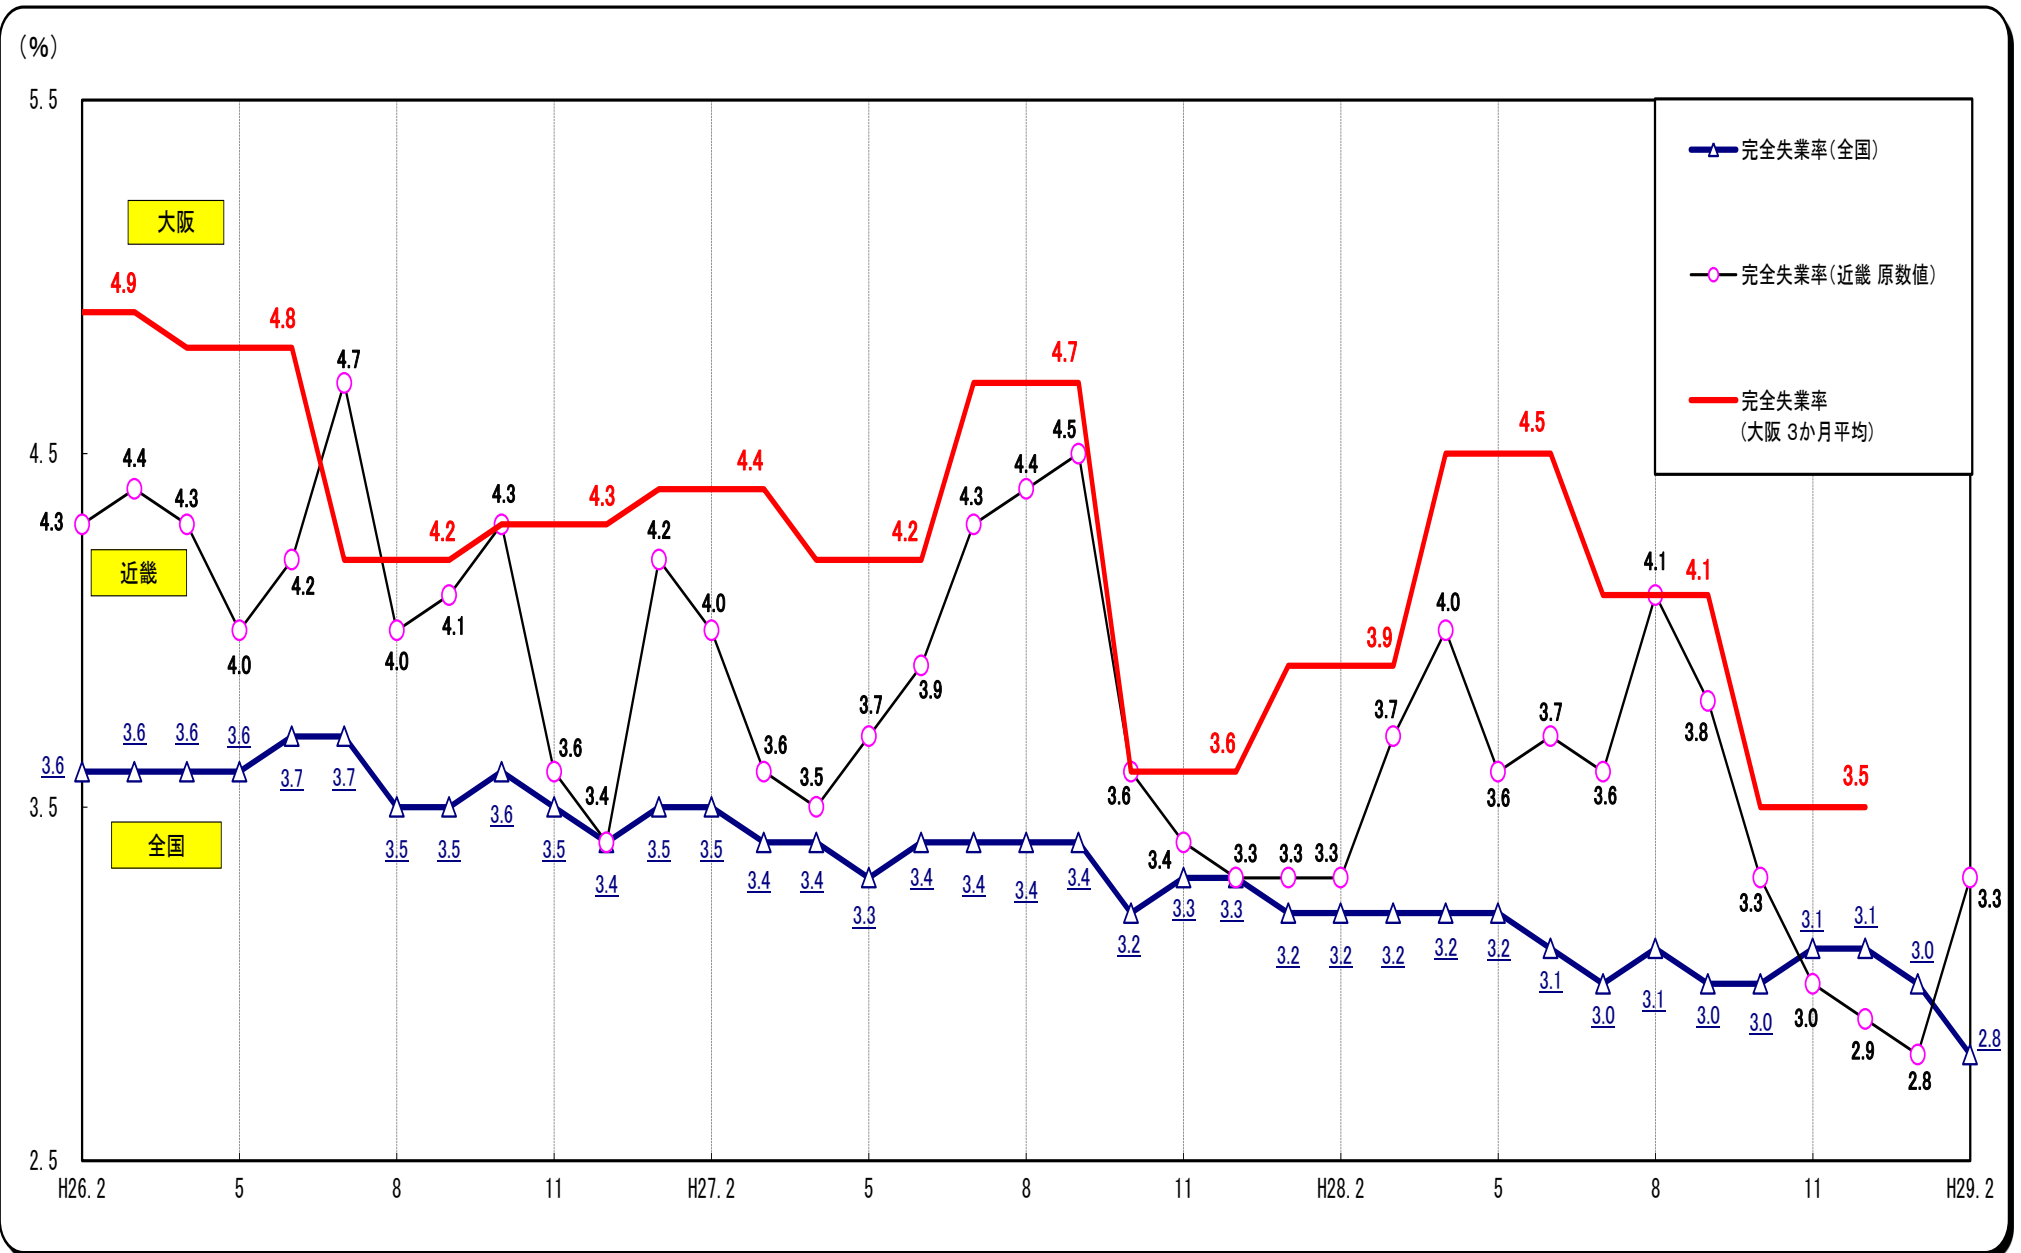

○完全失業率の推移（全国・近畿・大阪 月別（大阪は四半期別））

(資料出所) 総務省「労働力調査」 注1. 全国は季節調整値。近畿・大阪は原数値。