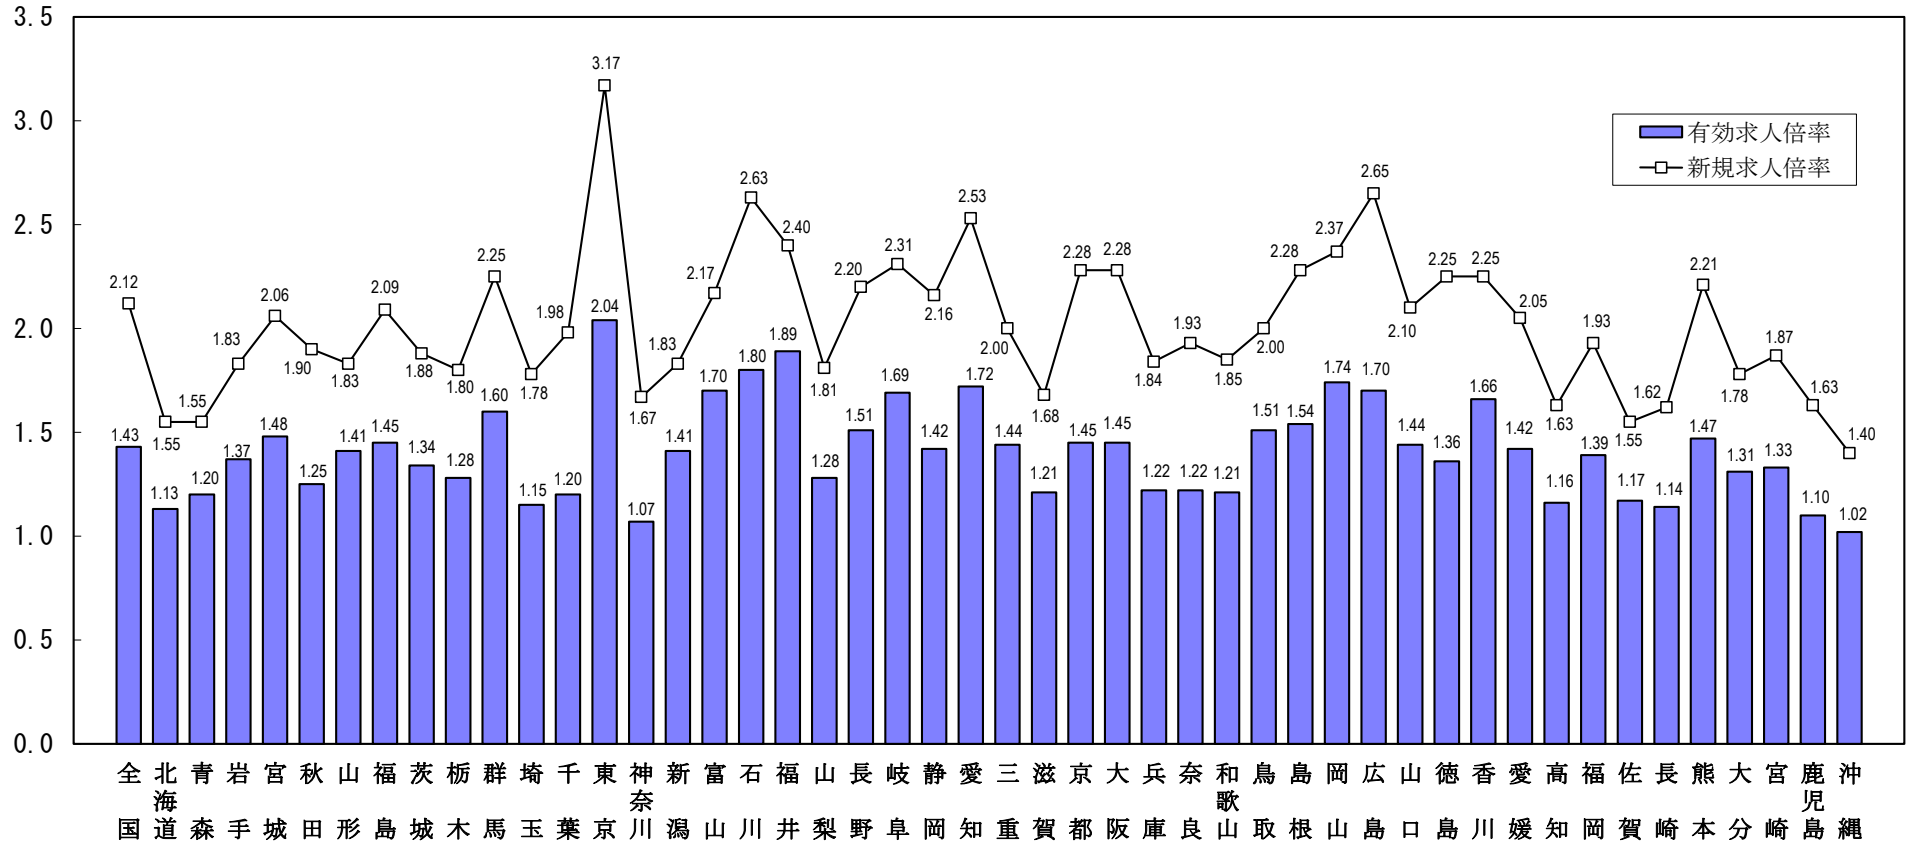

全国の求人倍率（季節調整値）
（平成29年2月）

単位：（倍）

(注) パートタイムを含む。