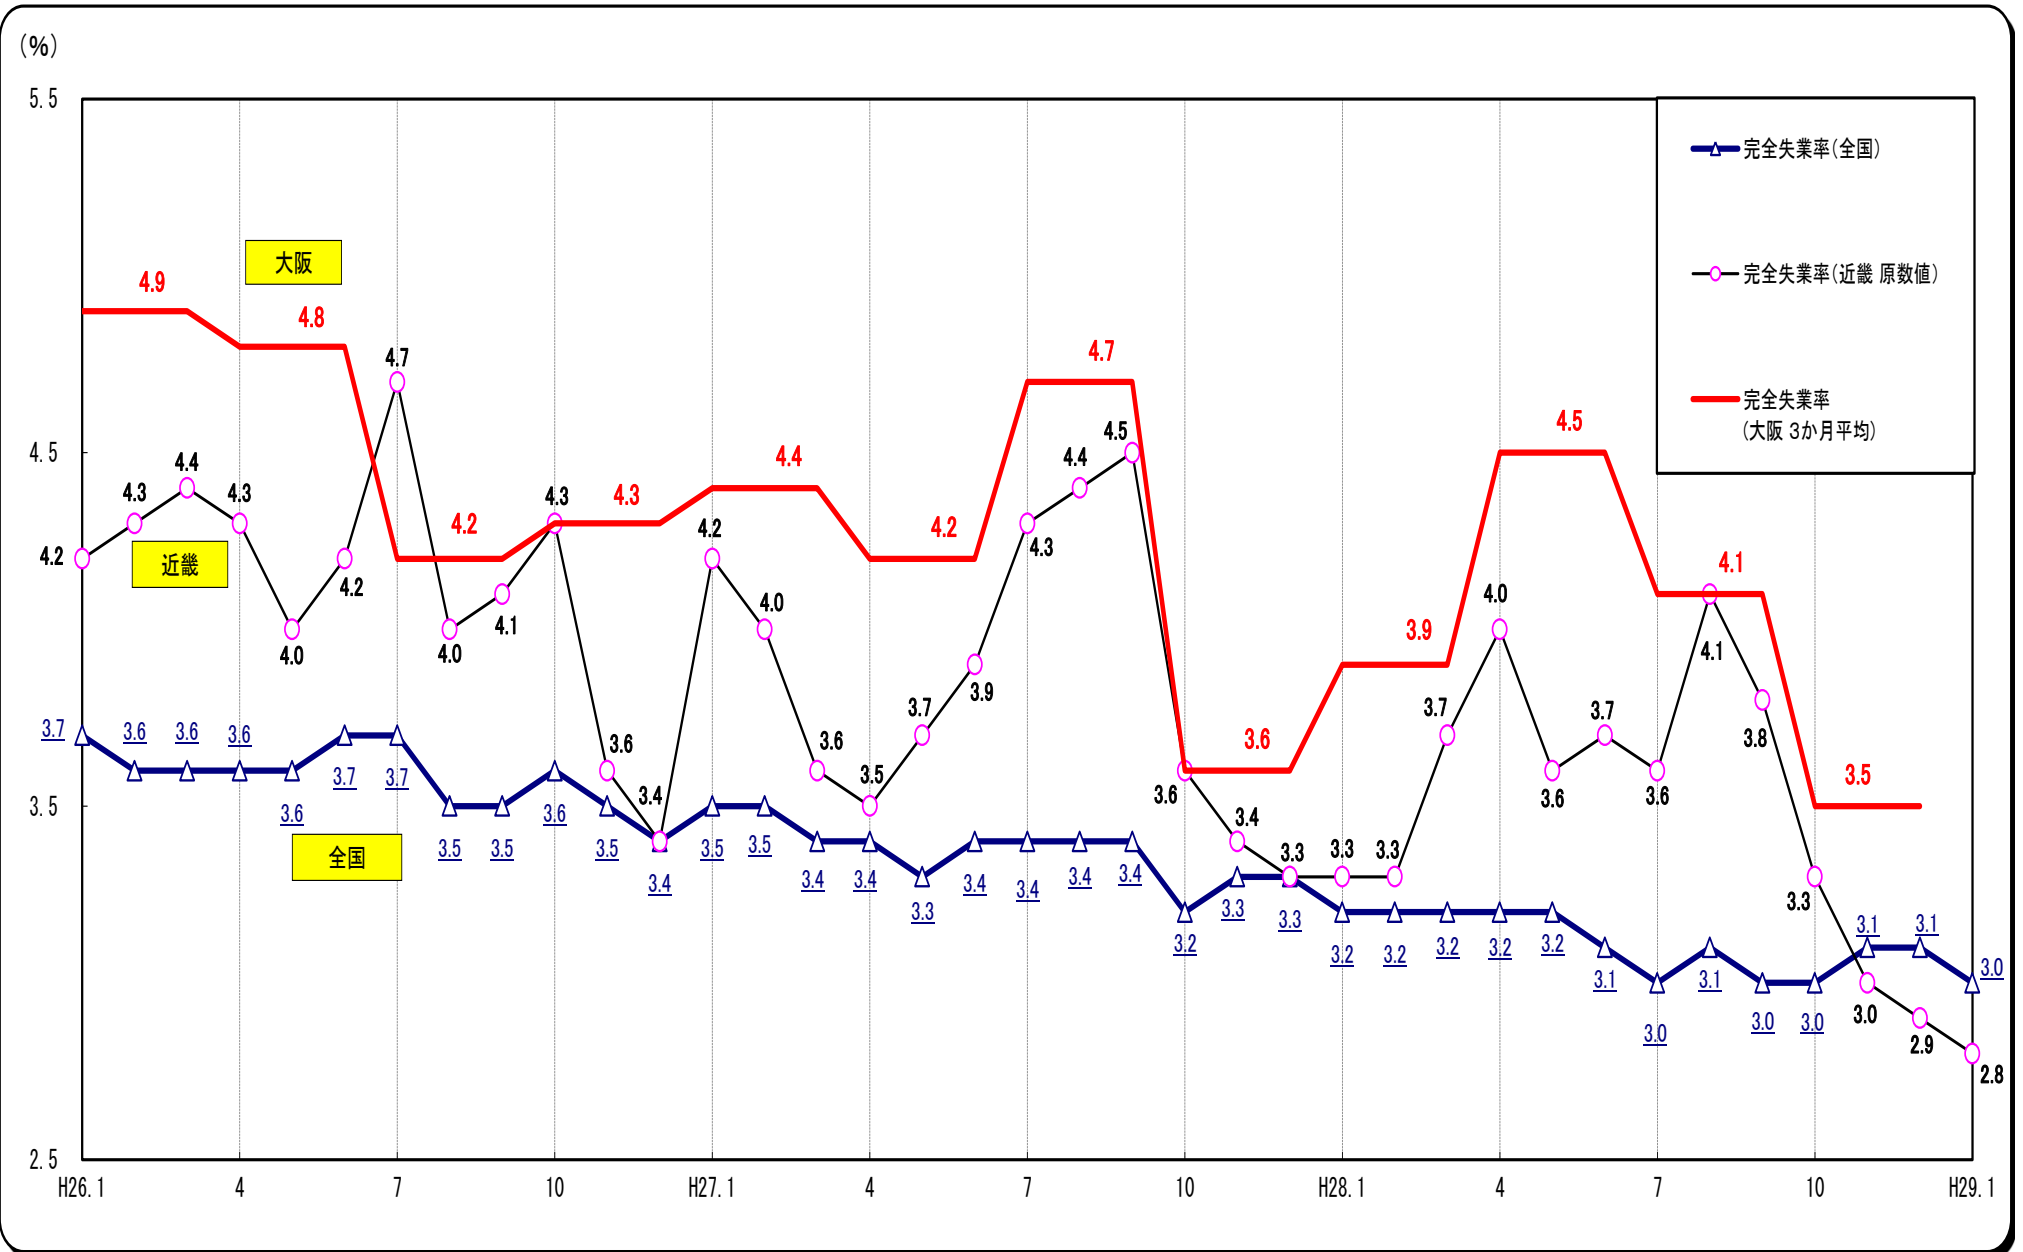

○完全失業率の推移（全国・近畿・大阪 月別（大阪は四半期別））

(資料出所) 総務省「労働力調査」 注1. 全国は季節調整値。近畿・大阪は原数値。