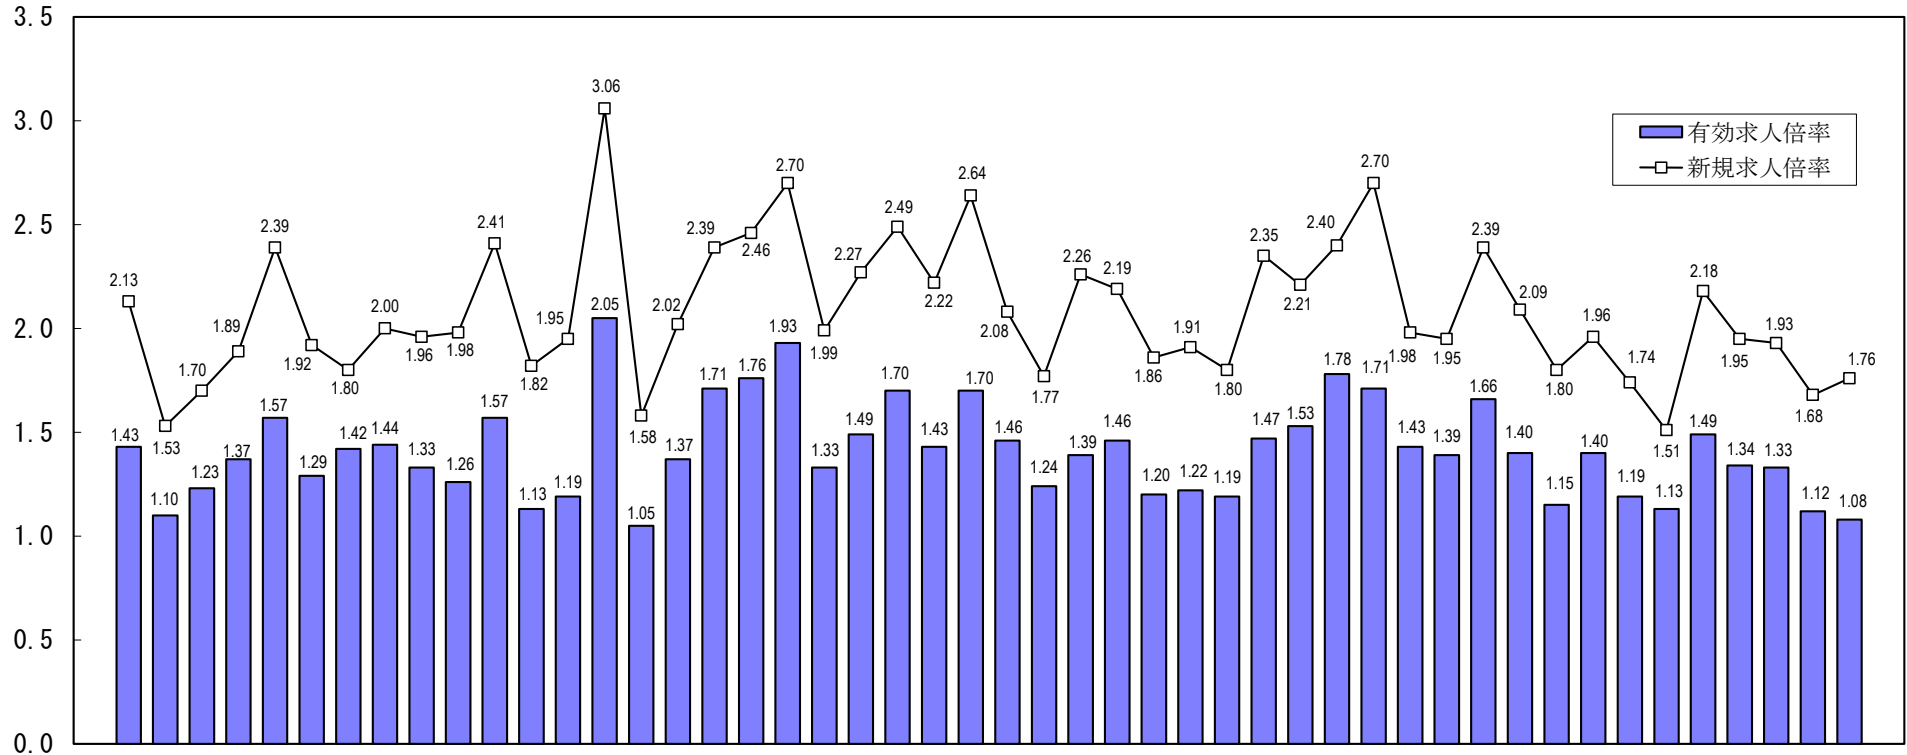

全国の求人倍率（季節調整値）
（平成29年1月）

単位：（倍）

全 北 青 岩 宮 秋 山 福 茨 栃 群 埼 千 東 神 新 富 石 福 山 長 岐 静 愛 三 滋 京 大 兵 奈 和 鳥 島 岡 広 山 徳 香 愛 高 福 佐 長 熊 大 宮 鹿 沖
 海 道 森 手 城 田 形 島 城 木 馬 玉 葉 京 川 潟 山 川 井 梨 野 阜 岡 知 重 賀 都 阪 庫 良 山 取 根 山 島 口 島 川 媛 知 岡 賀 崎 本 分 崎 島 縄
 国 道