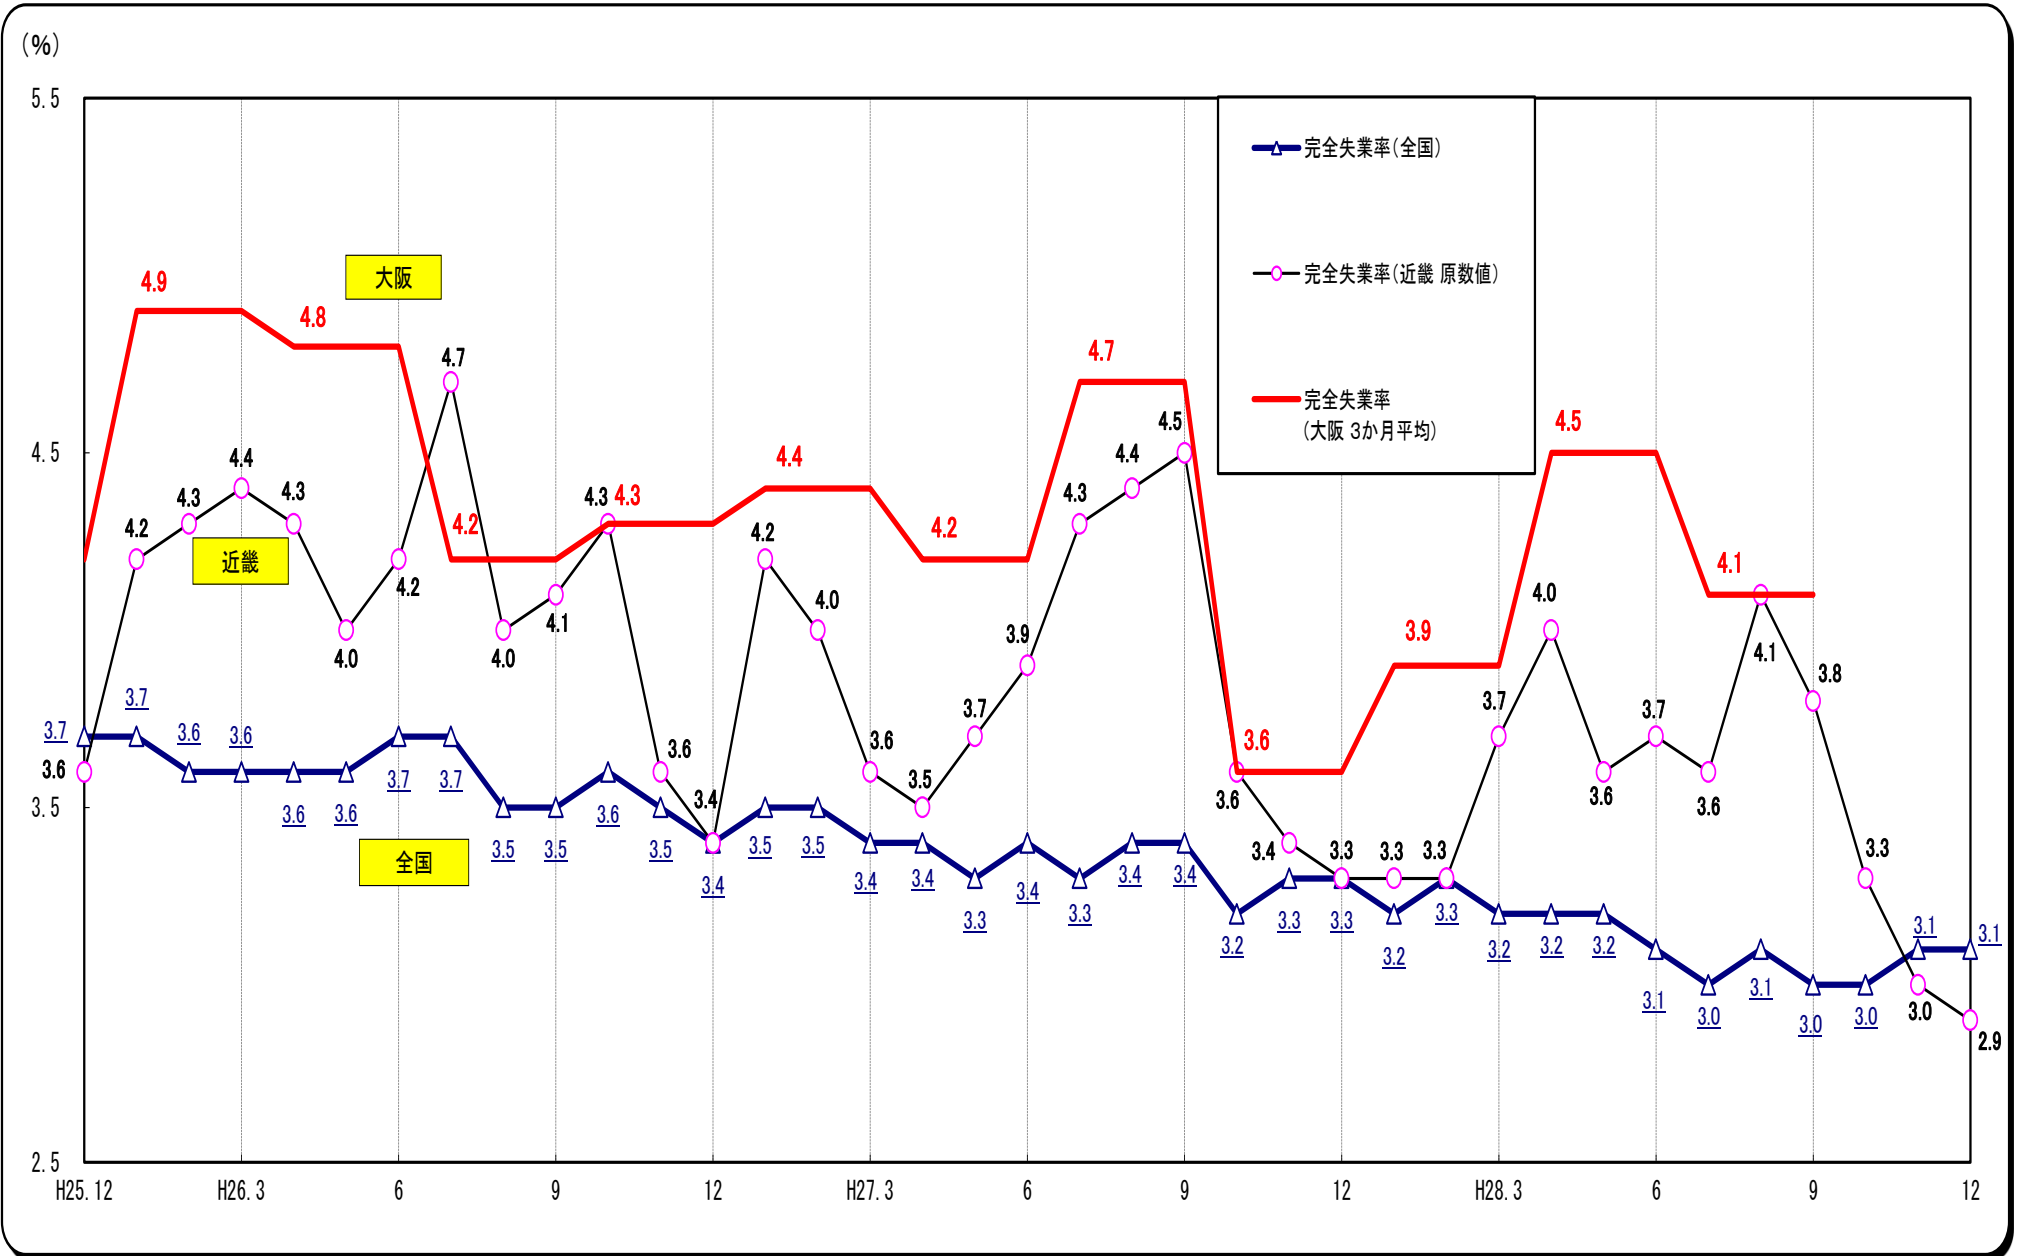

○完全失業率の推移（全国・近畿・大阪 月別（大阪は四半期別））

(資料出所) 総務省「労働力調査」 注1. 全国は季節調整値。近畿・大阪は原数値。