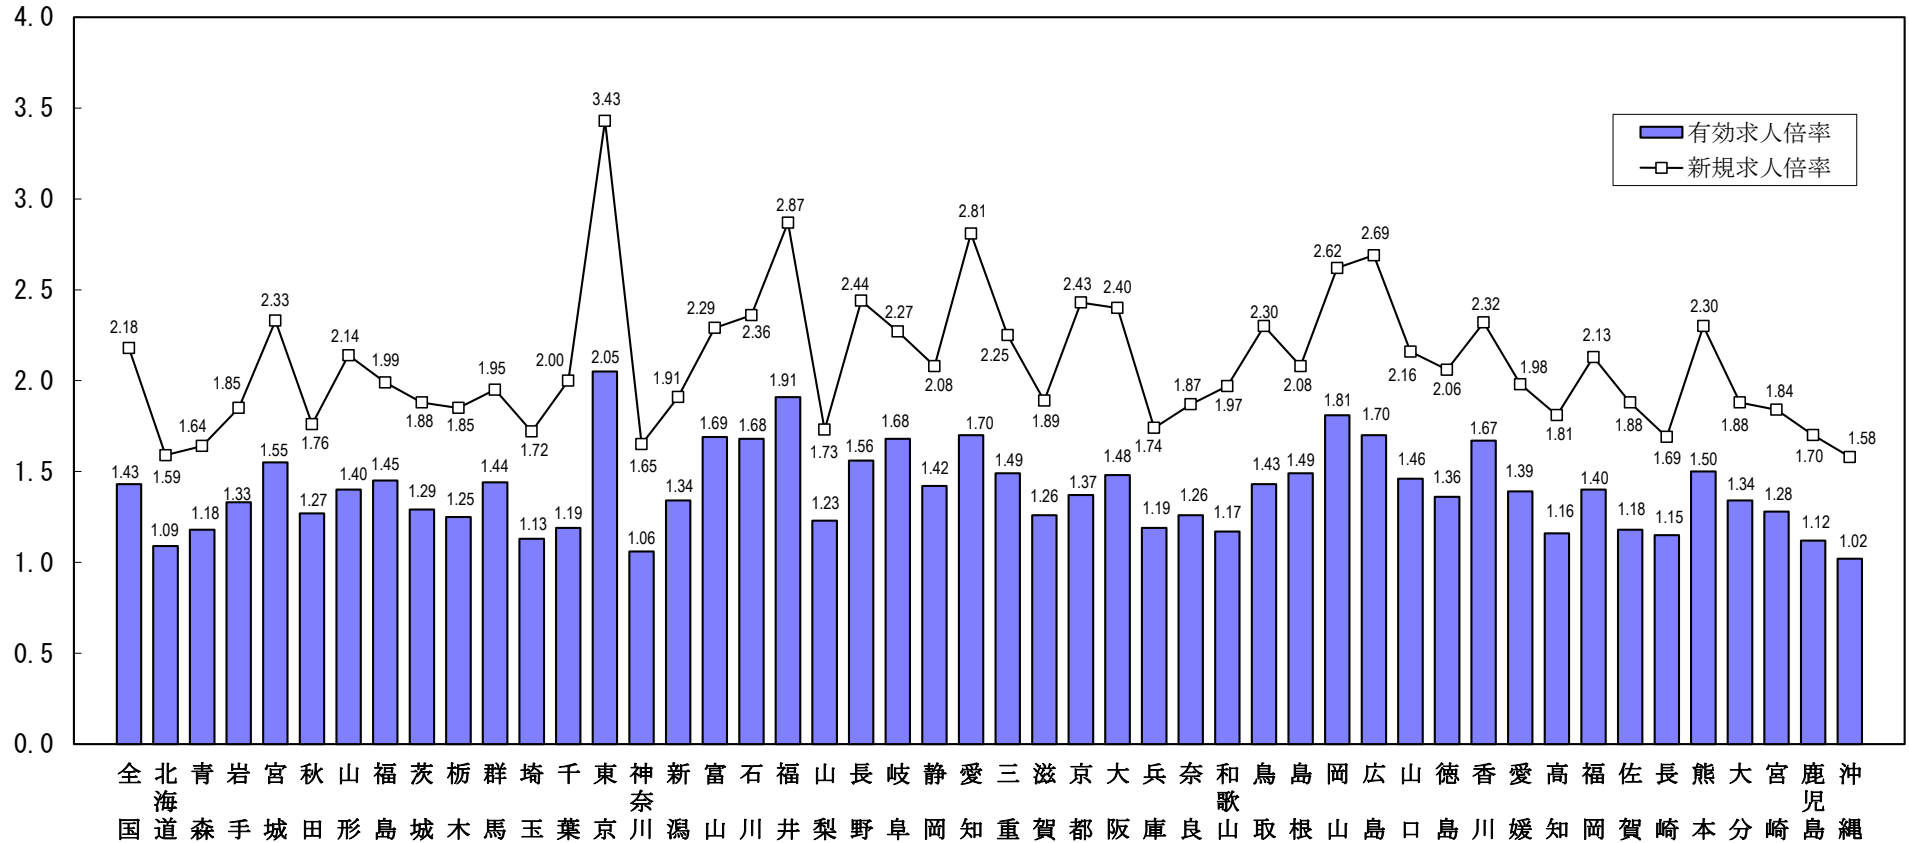

全国の求人倍率（季節調整値）
（平成28年12月）

単位：（倍）

(注) パートタイムを含む。