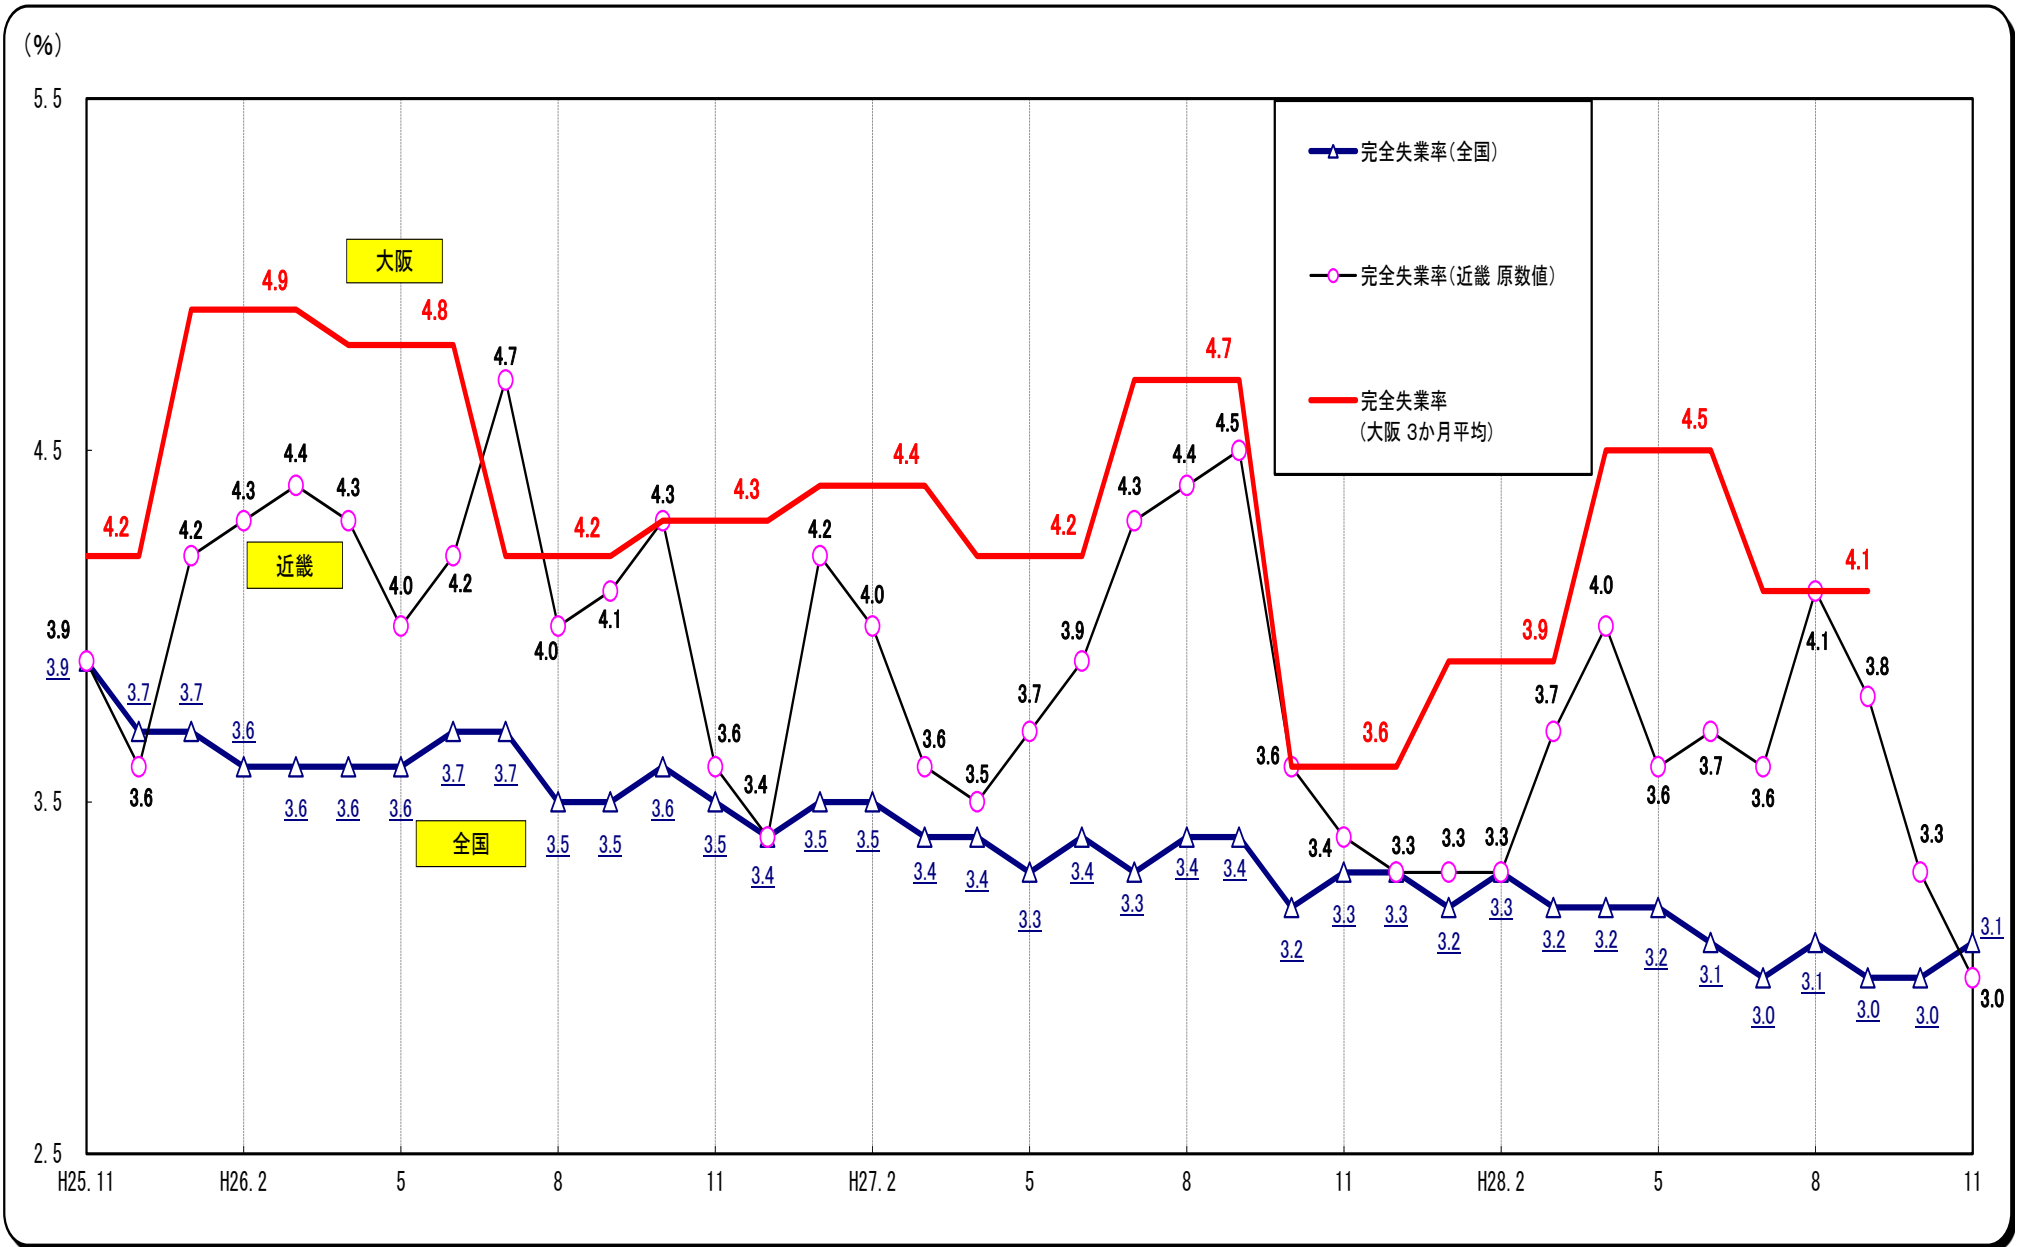

○完全失業率の推移（全国・近畿・大阪 月別（大阪は四半期別））

(資料出所) 総務省「労働力調査」 注1. 全国は季節調整値。近畿・大阪は原数値。