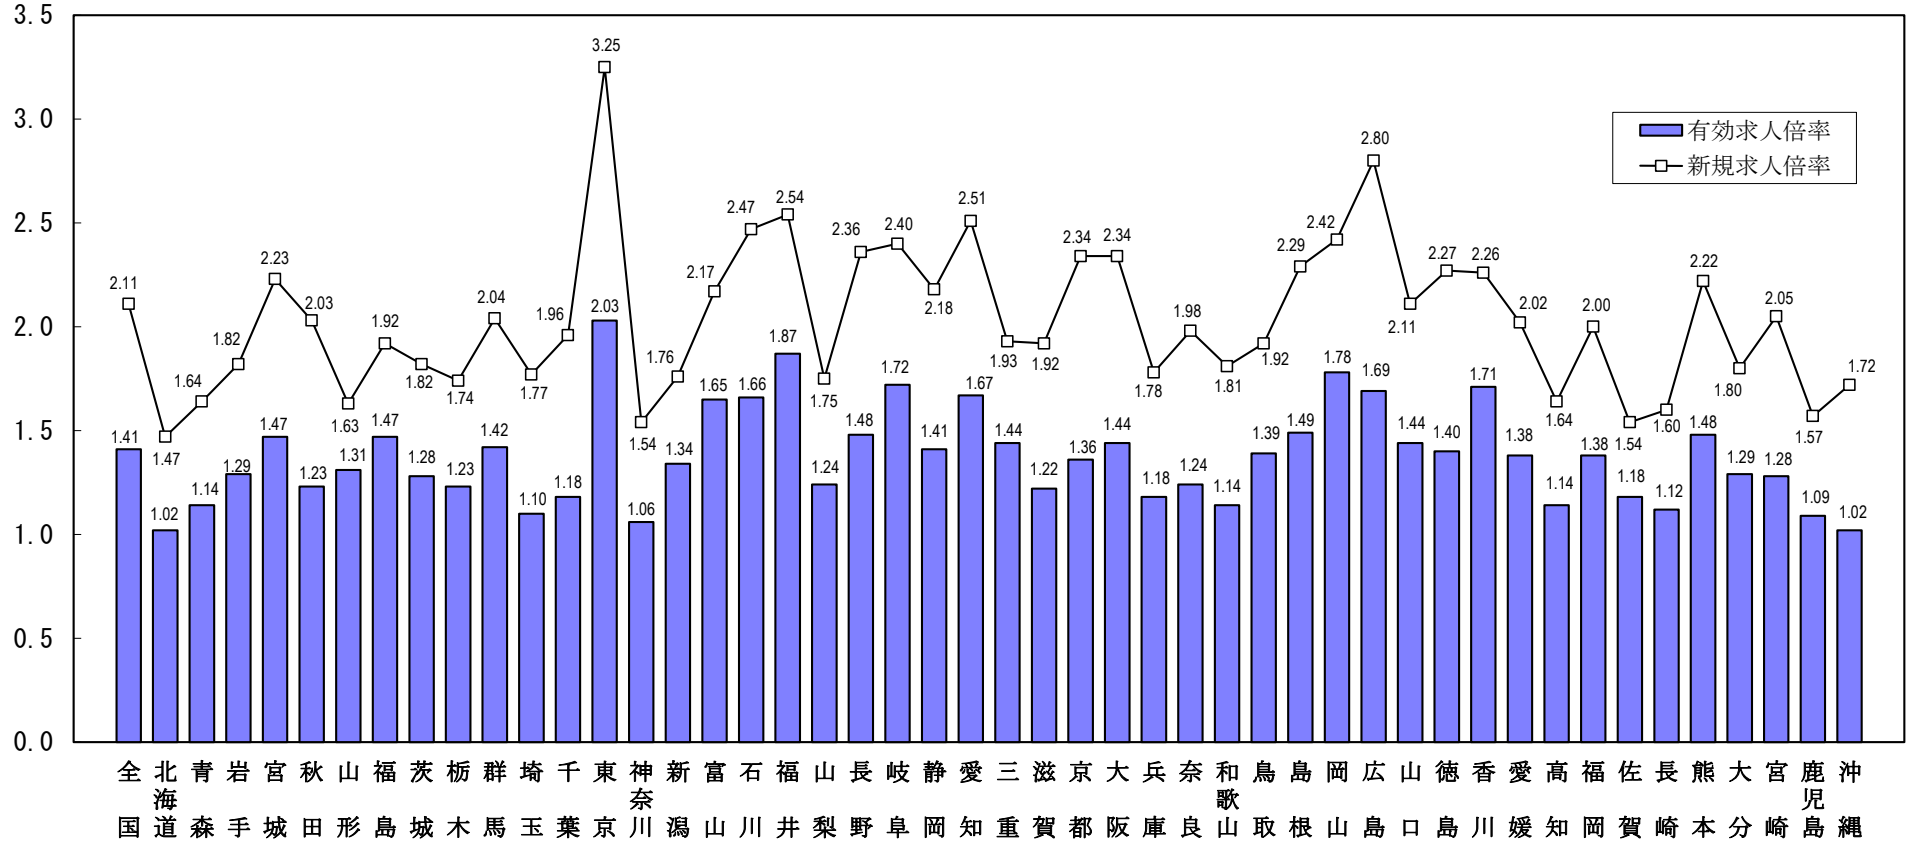

全国の求人倍率（季節調整値）
（平成28年11月）

単位：（倍）

(注) パートタイムを含む。