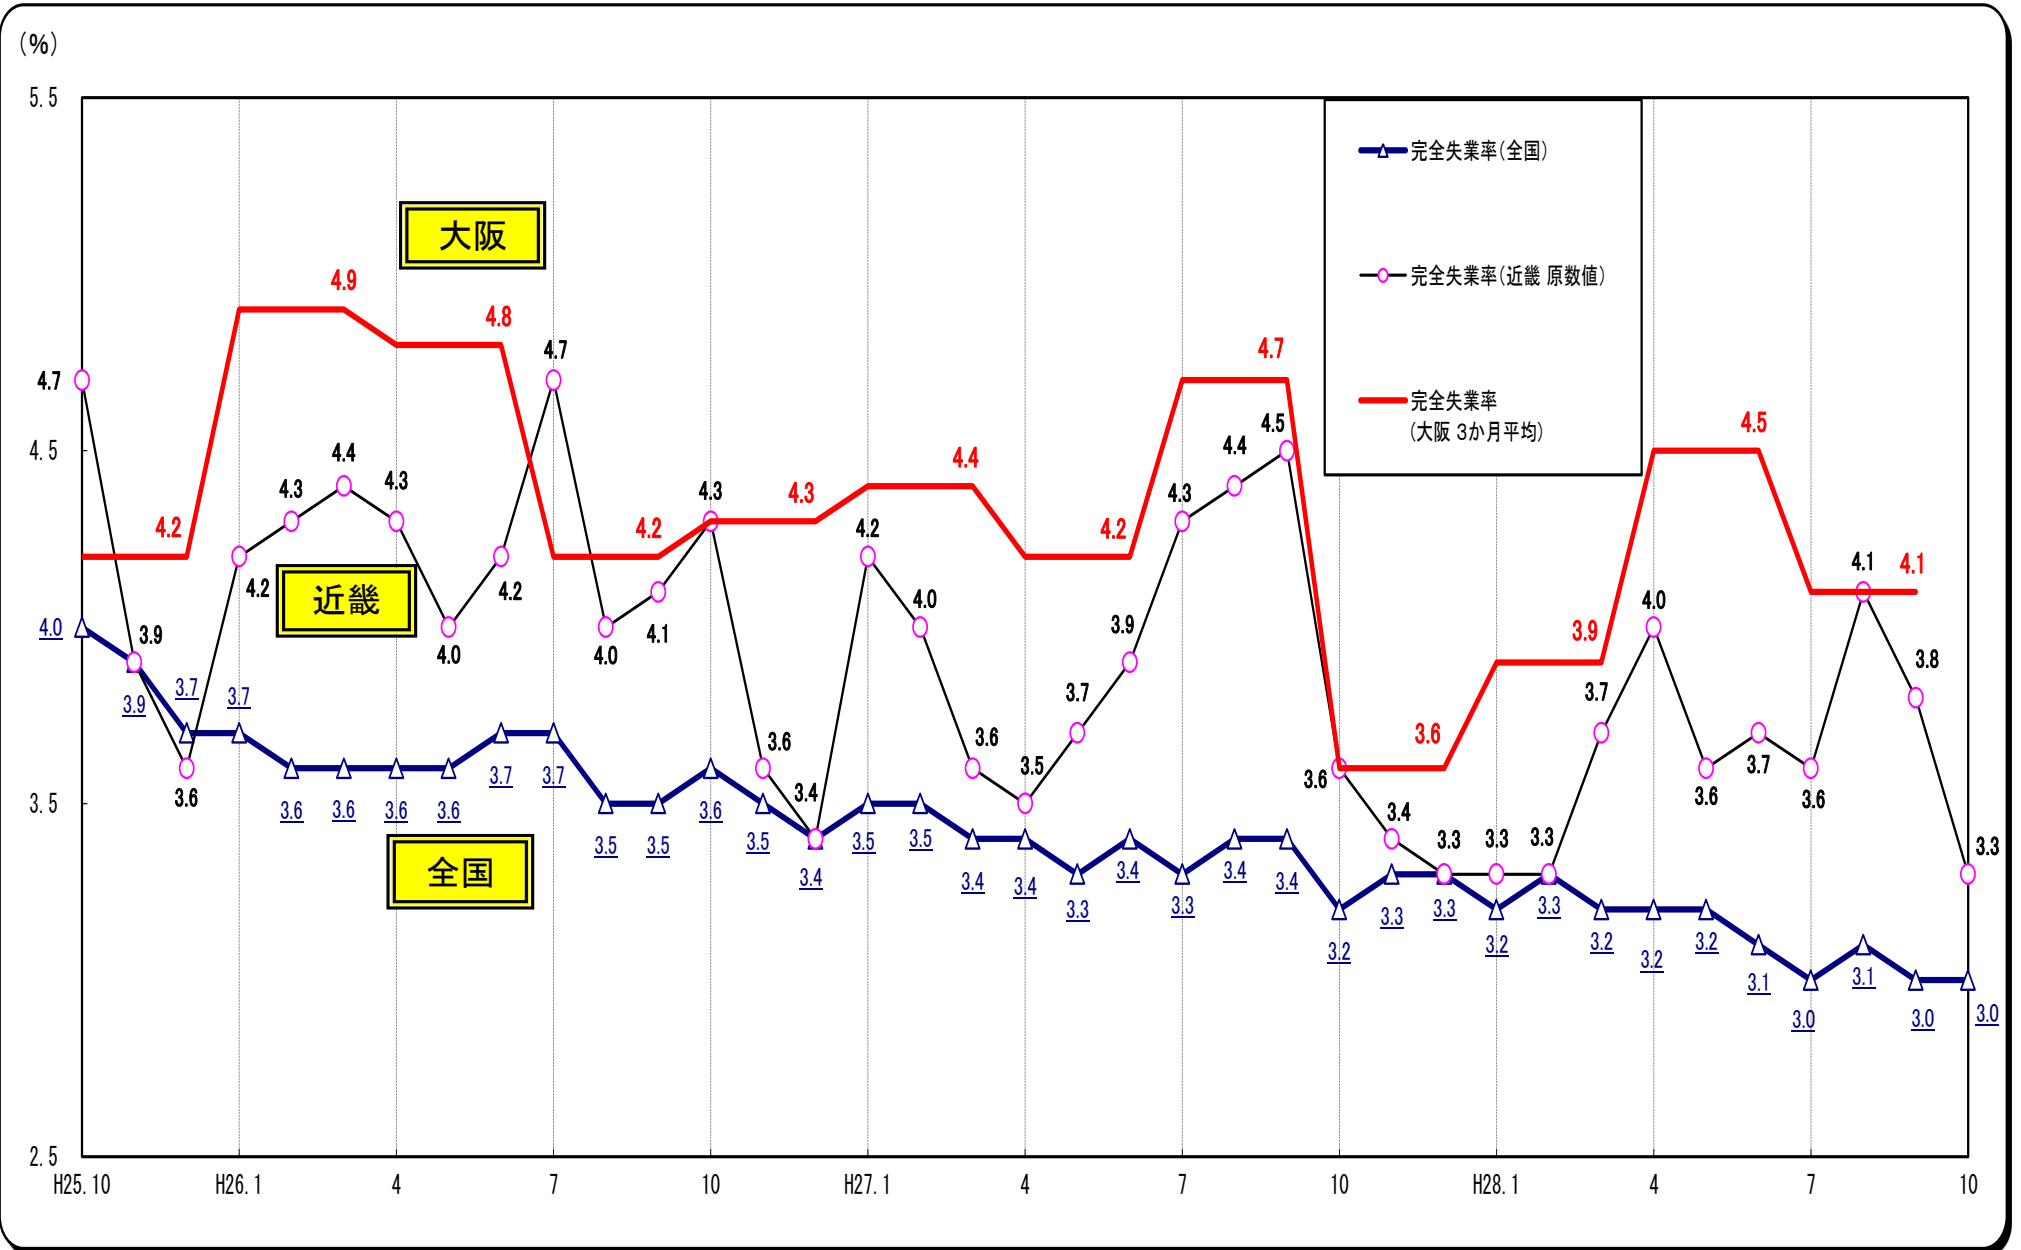

# ○完全失業率の推移（全国・近畿・大阪 月別（大阪は四半期別））

(資料出所) 総務省「労働力調査」 注1. 全国は季節調整値。近畿・大阪は原数値。