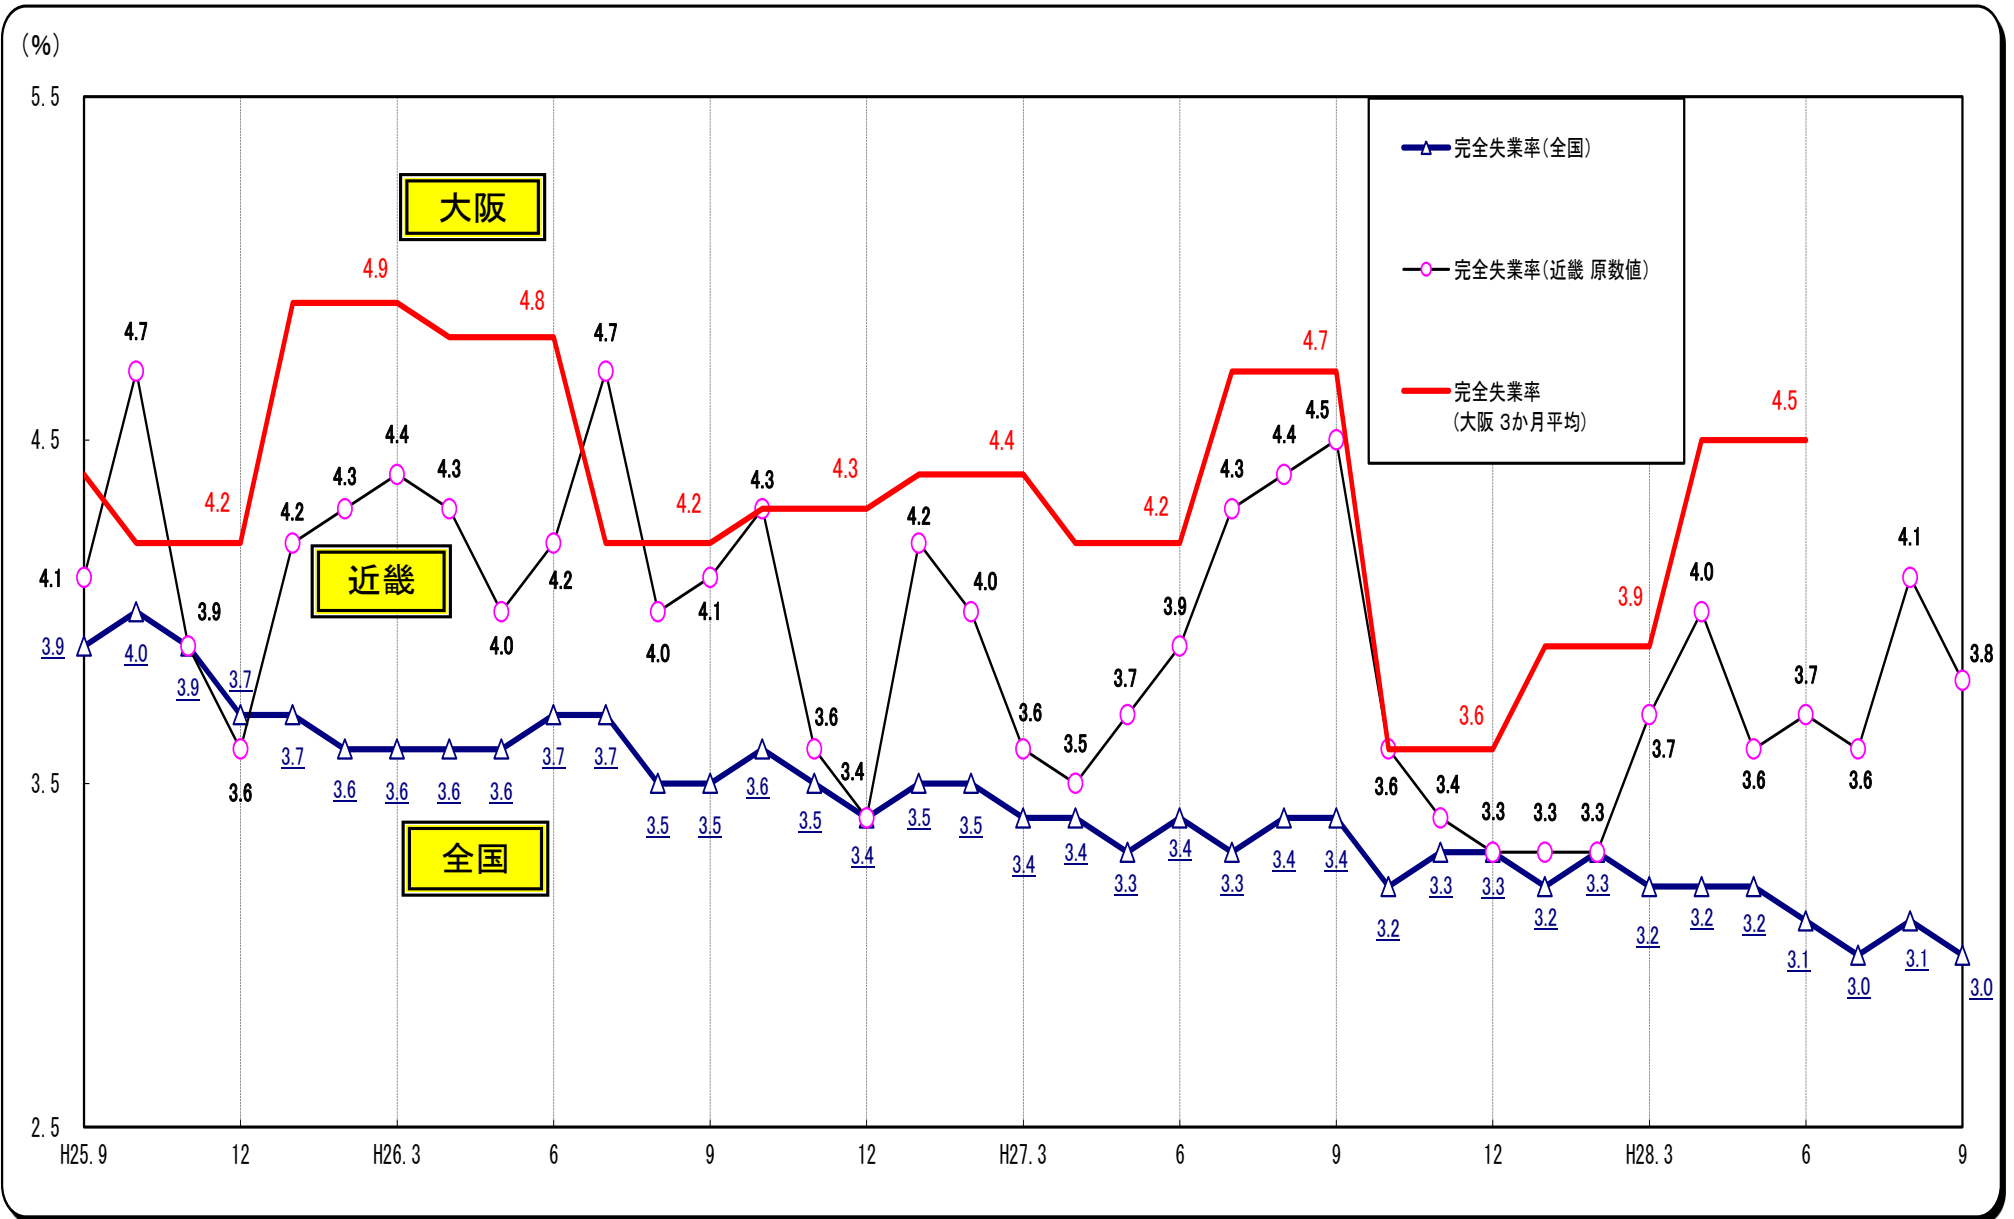

○完全失業率の推移（全国・近畿・大阪 月別（大阪は四半期別））

(資料出所) 総務省「労働力調査」 注1. 全国は季節調整値。近畿・大阪は原数値。