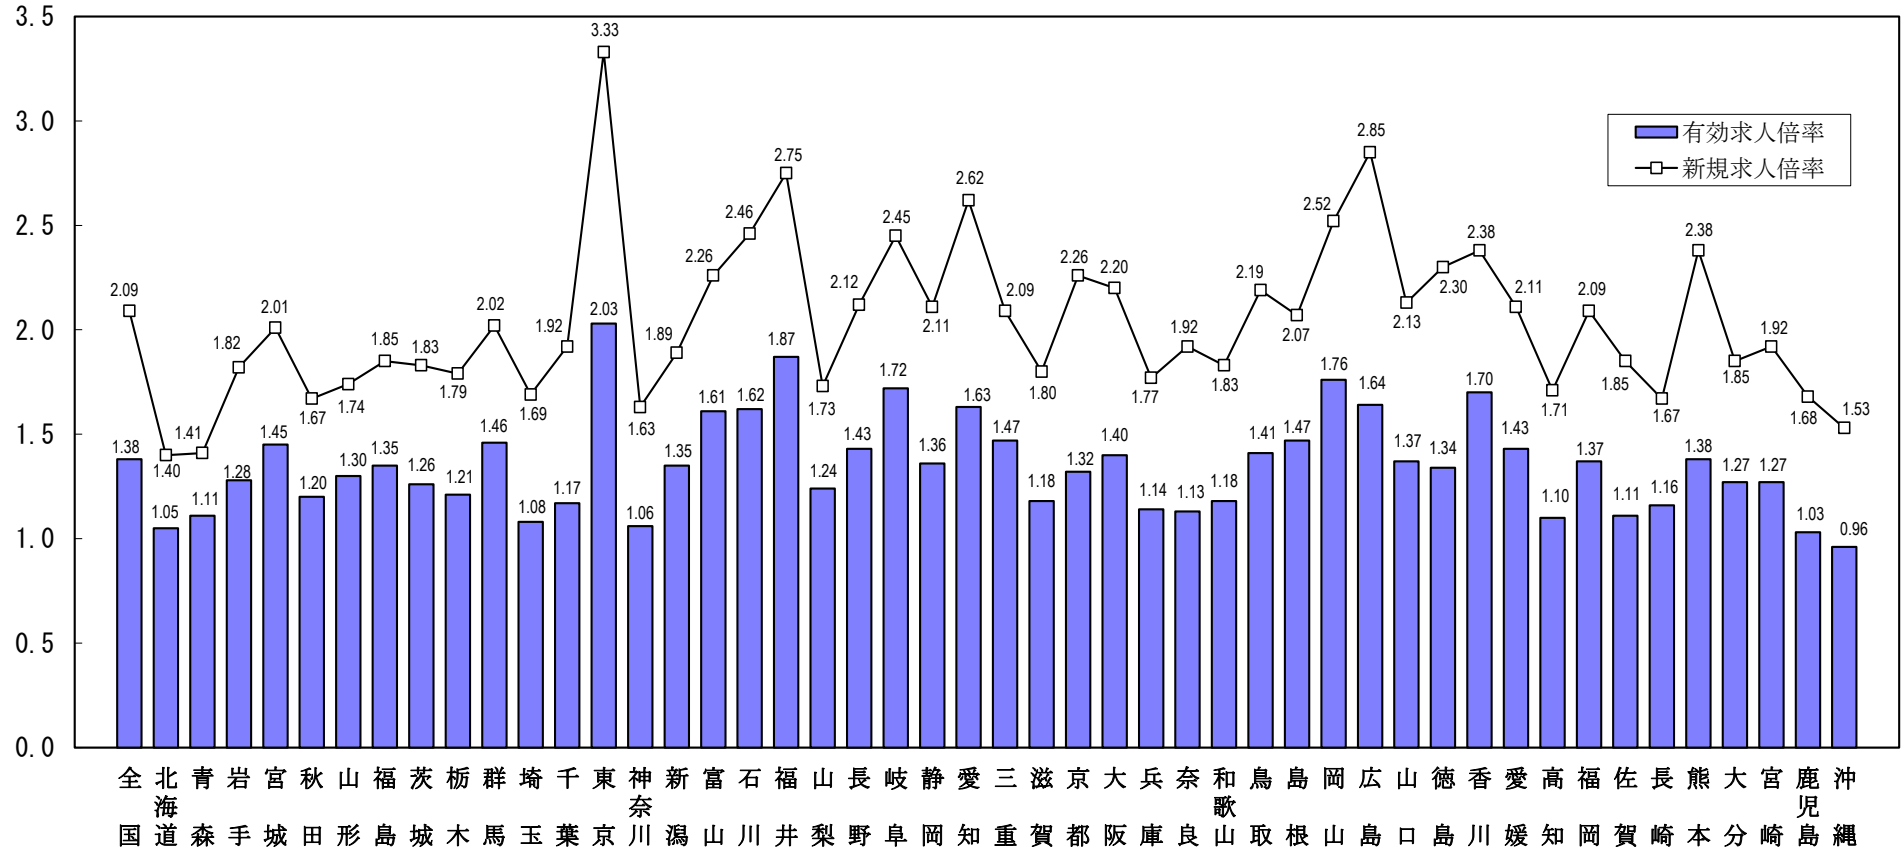

全国の求人倍率（季節調整値）
（平成28年9月）

単位：(倍)

(注) パートタイムを含む。