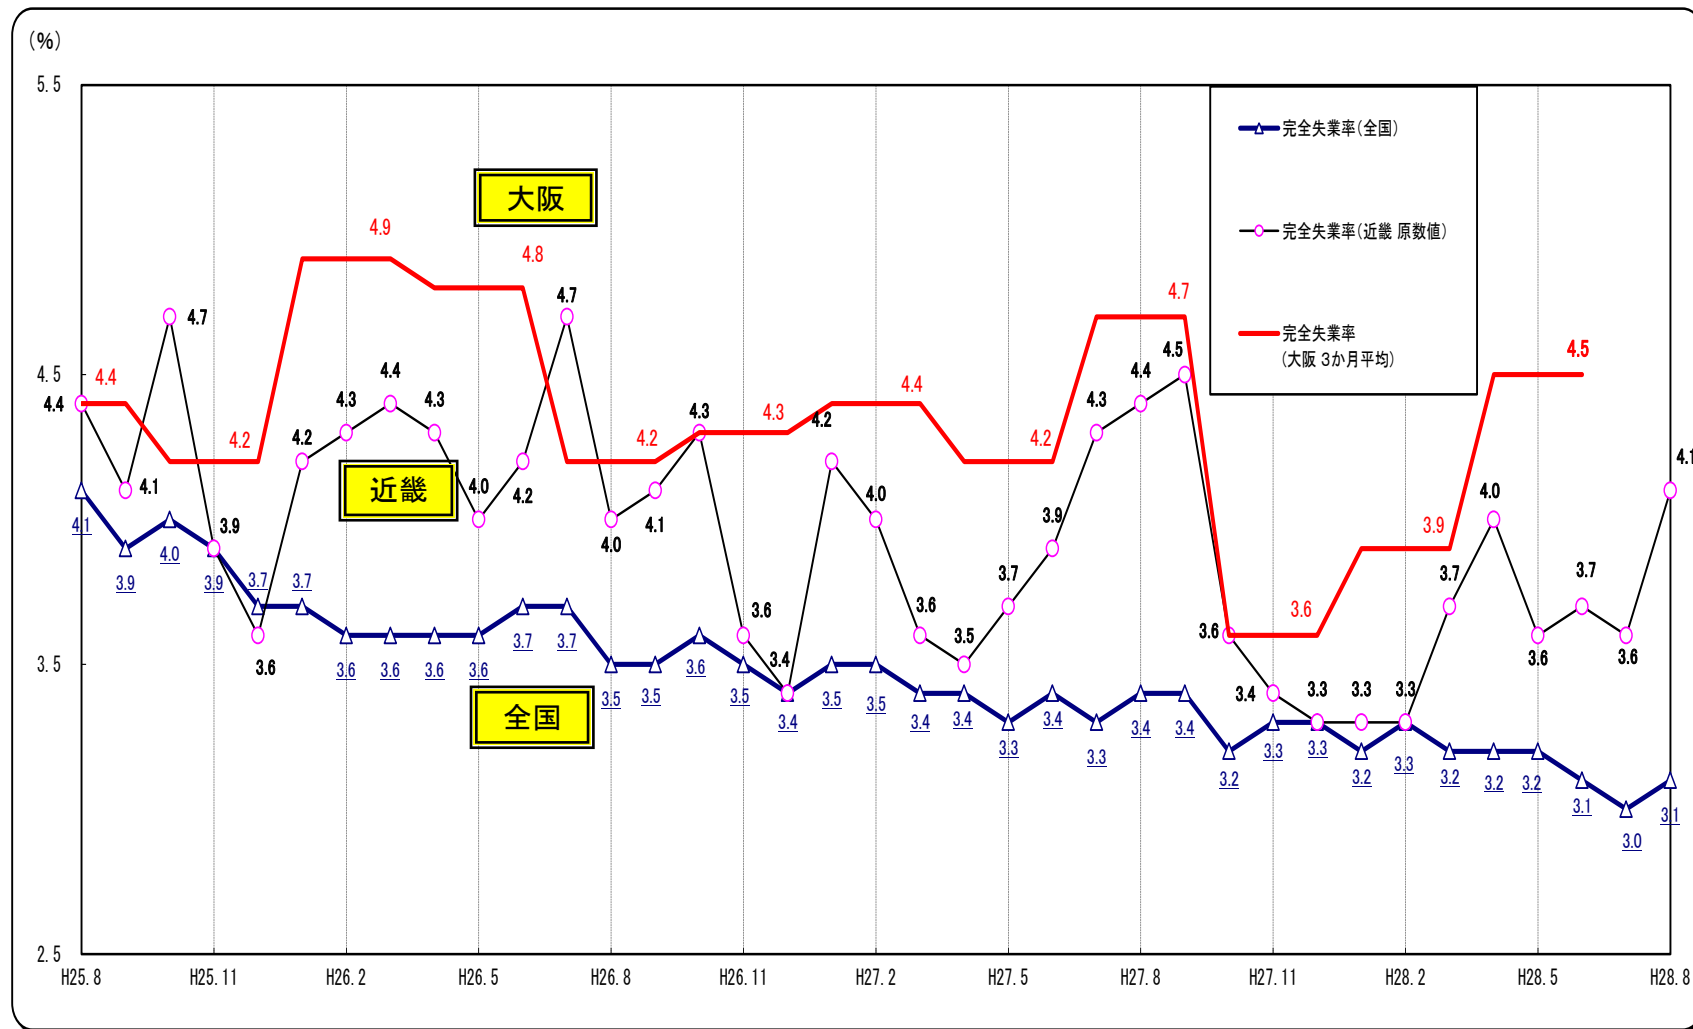

○完全失業率の推移（全国・近畿・大阪 月別（大阪は四半期別））

(資料出所) 総務省「労働力調査」 注1. 全国は季節調整値。近畿・大阪は原数値。