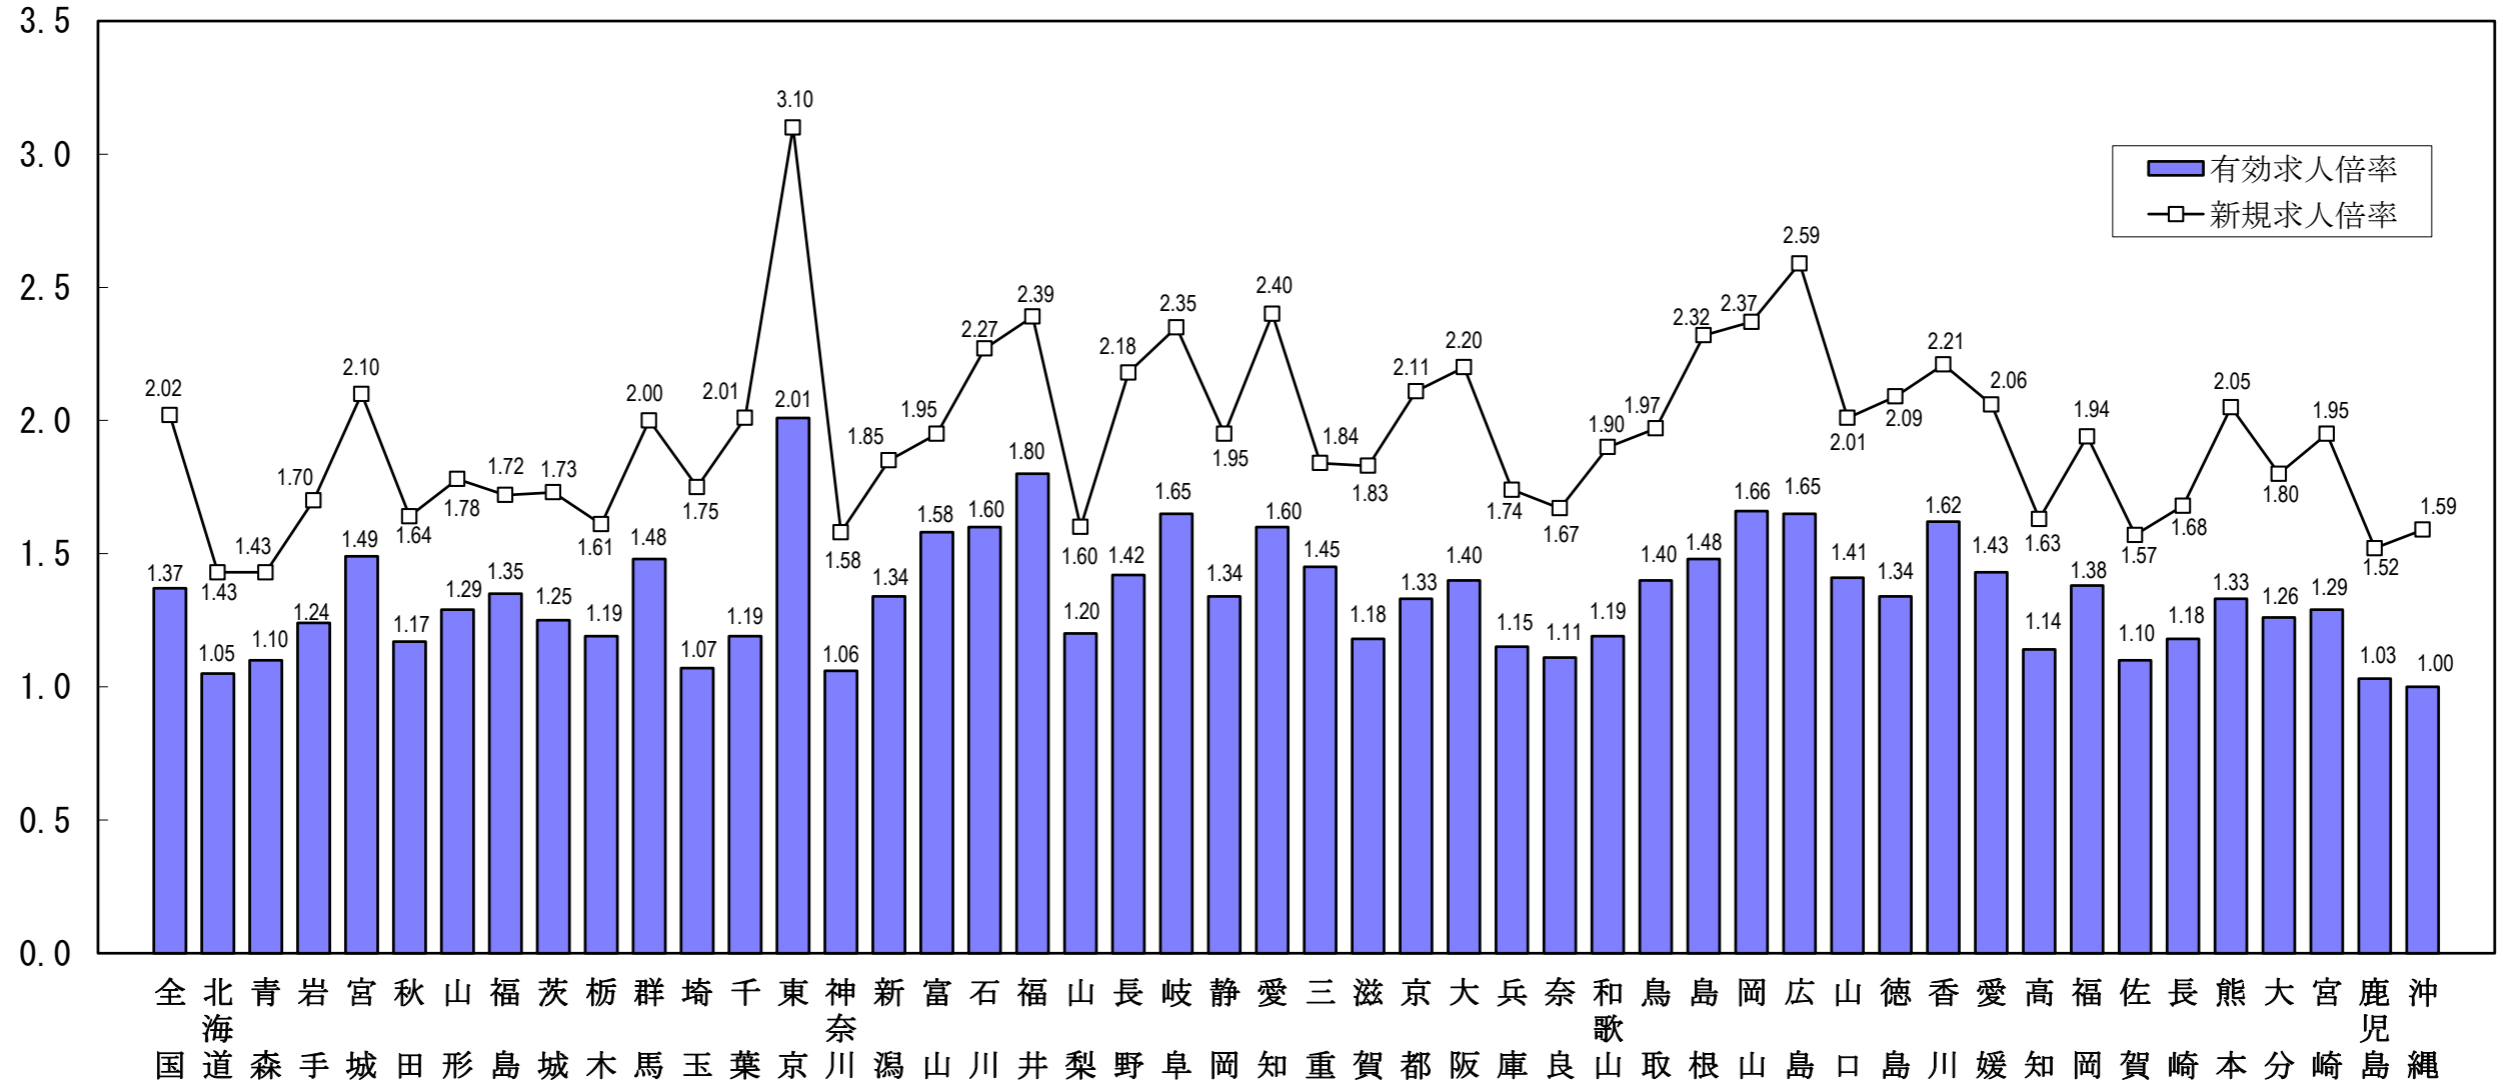

全国の求人倍率（季節調整値）
（平成28年8月）

単位：(倍)

(注) パートタイムを含む。