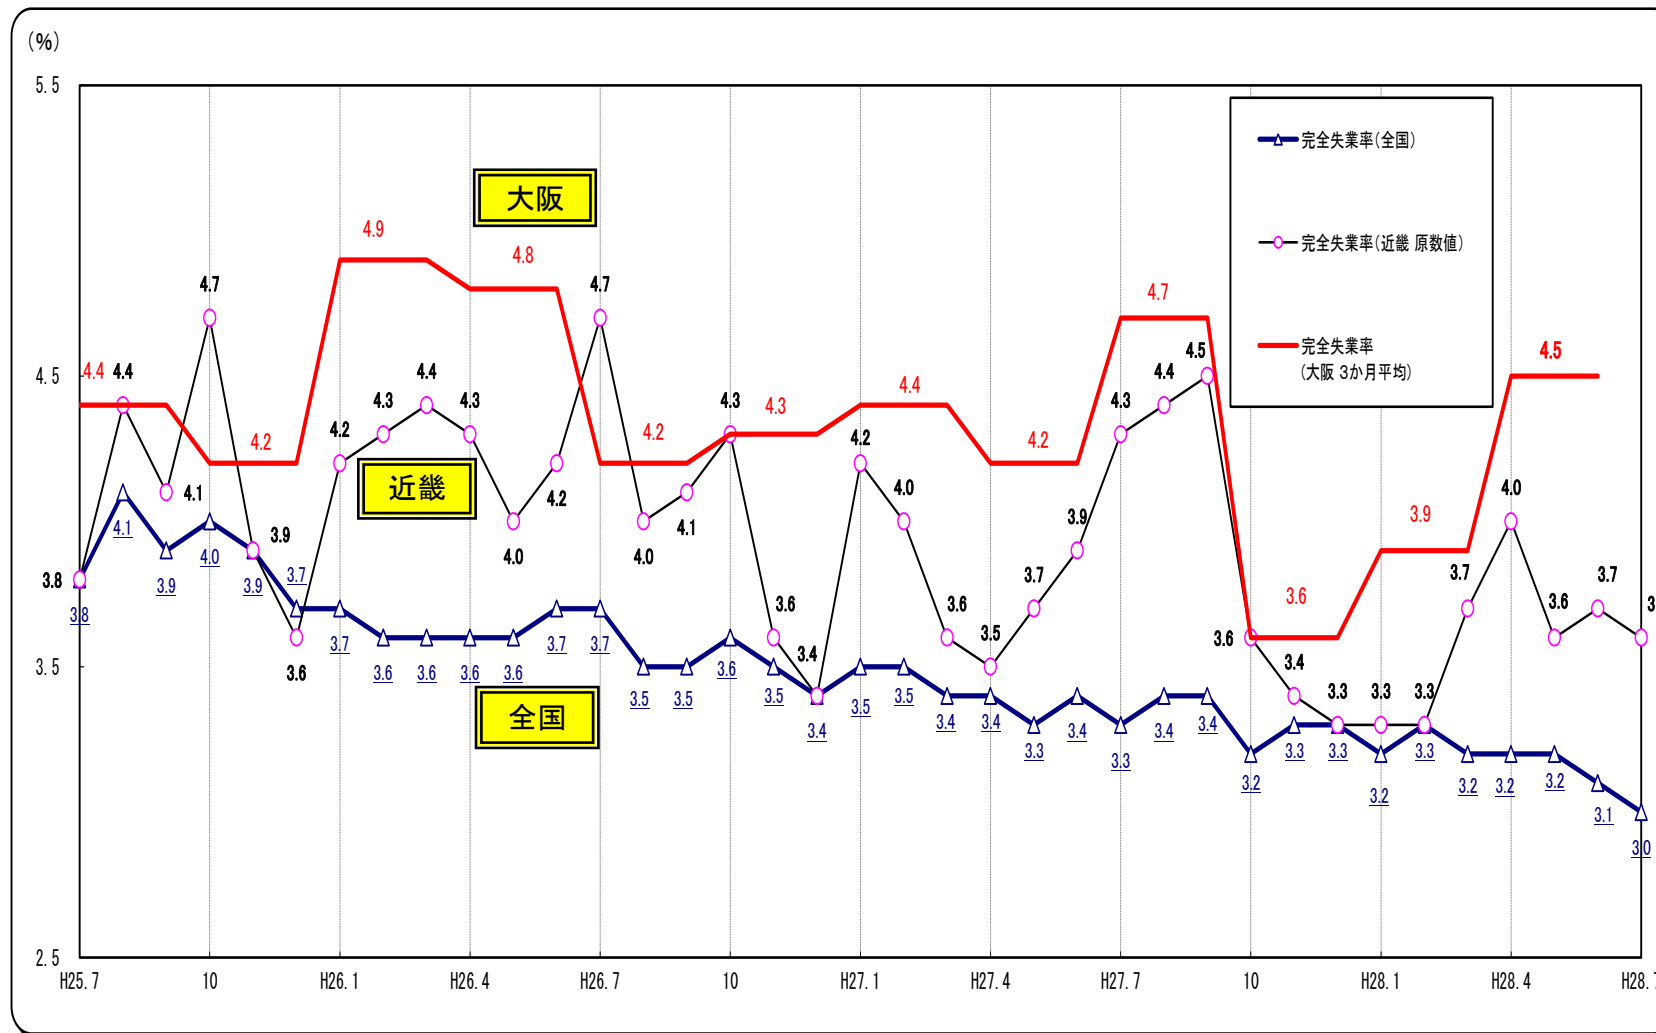

○完全失業率の推移（全国・近畿・大阪 月別（大阪は四半期別））

(資料出所) 総務省「労働力調査」 注1. 全国は季節調整値。近畿・大阪は原数値。