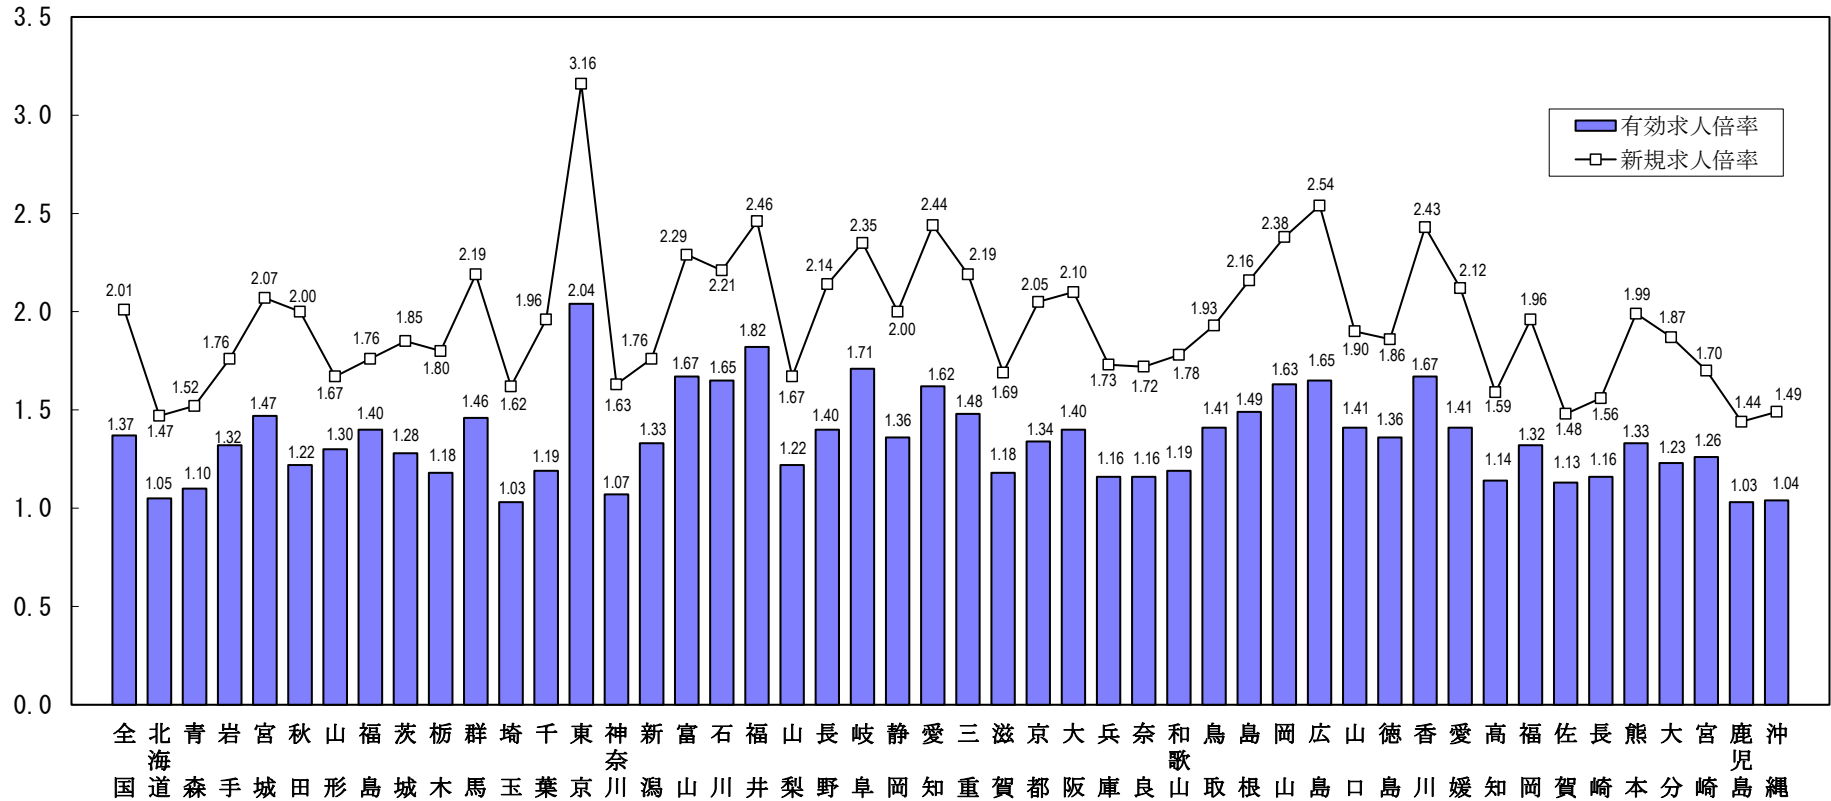

全国の求人倍率（季節調整値）
（平成28年7月）

単位：（倍）

(注) パートタイムを含む。