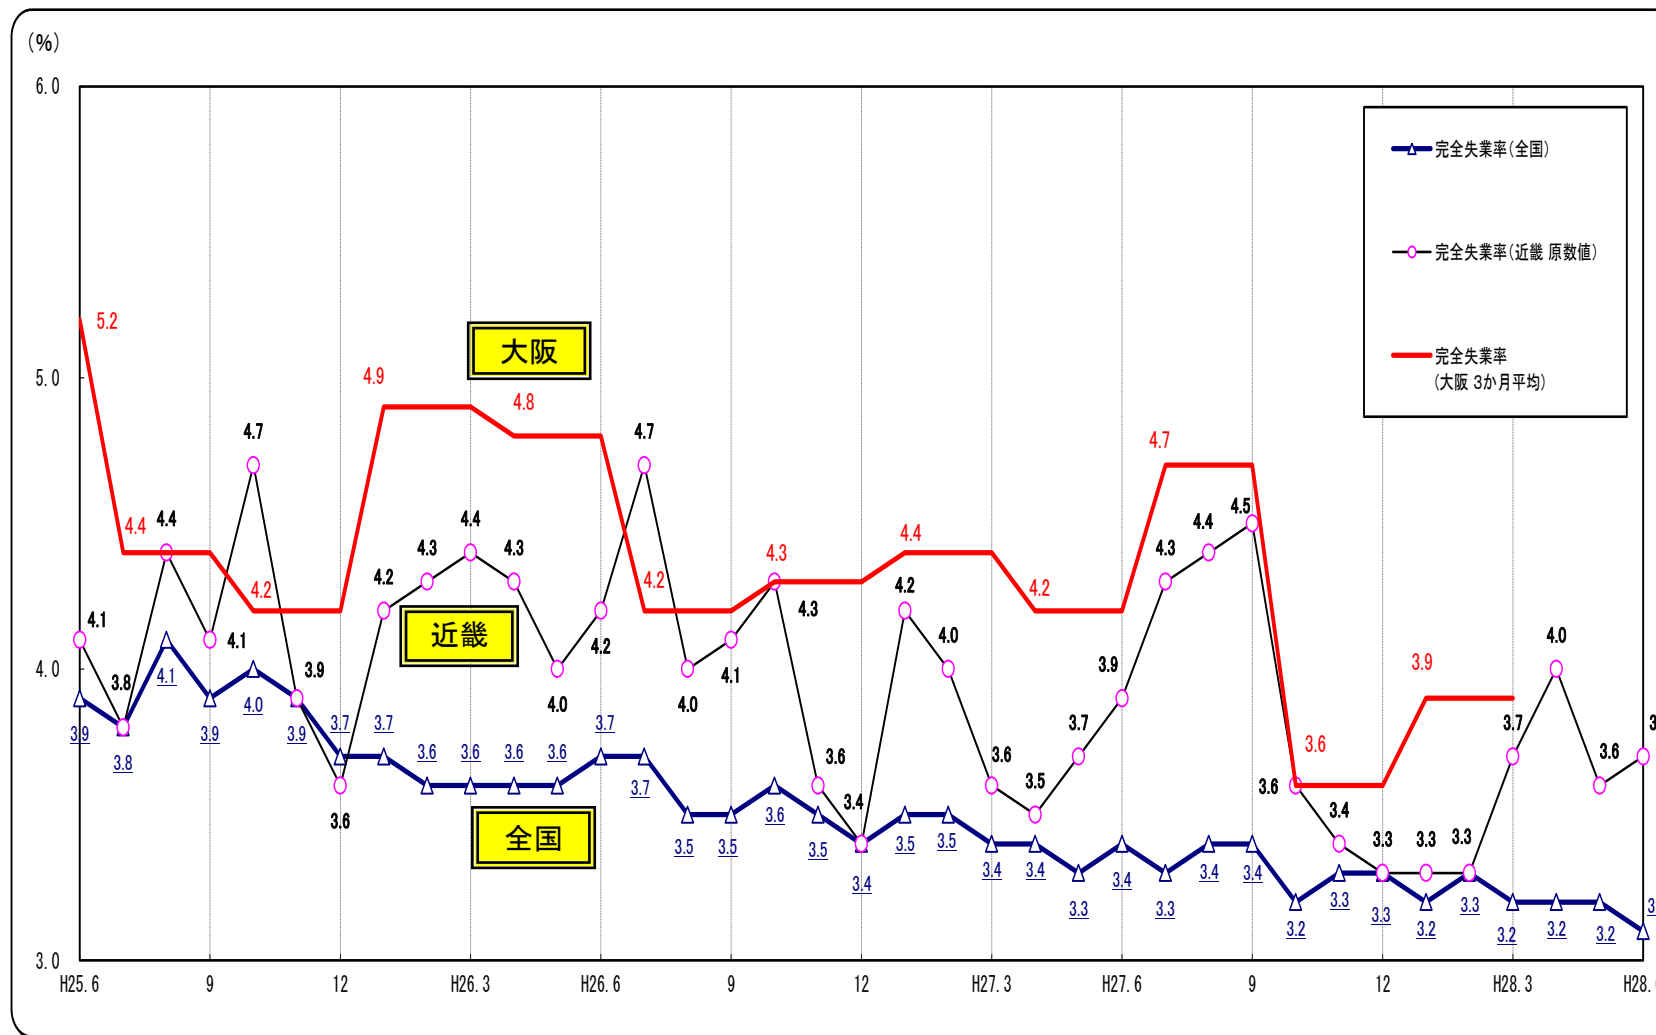

# ○完全失業率の推移（全国・近畿・大阪 月別（大阪は四半期別））

（資料出所）総務省「労働力調査」 注1. 全国は季節調整値。近畿・大阪は原数値。