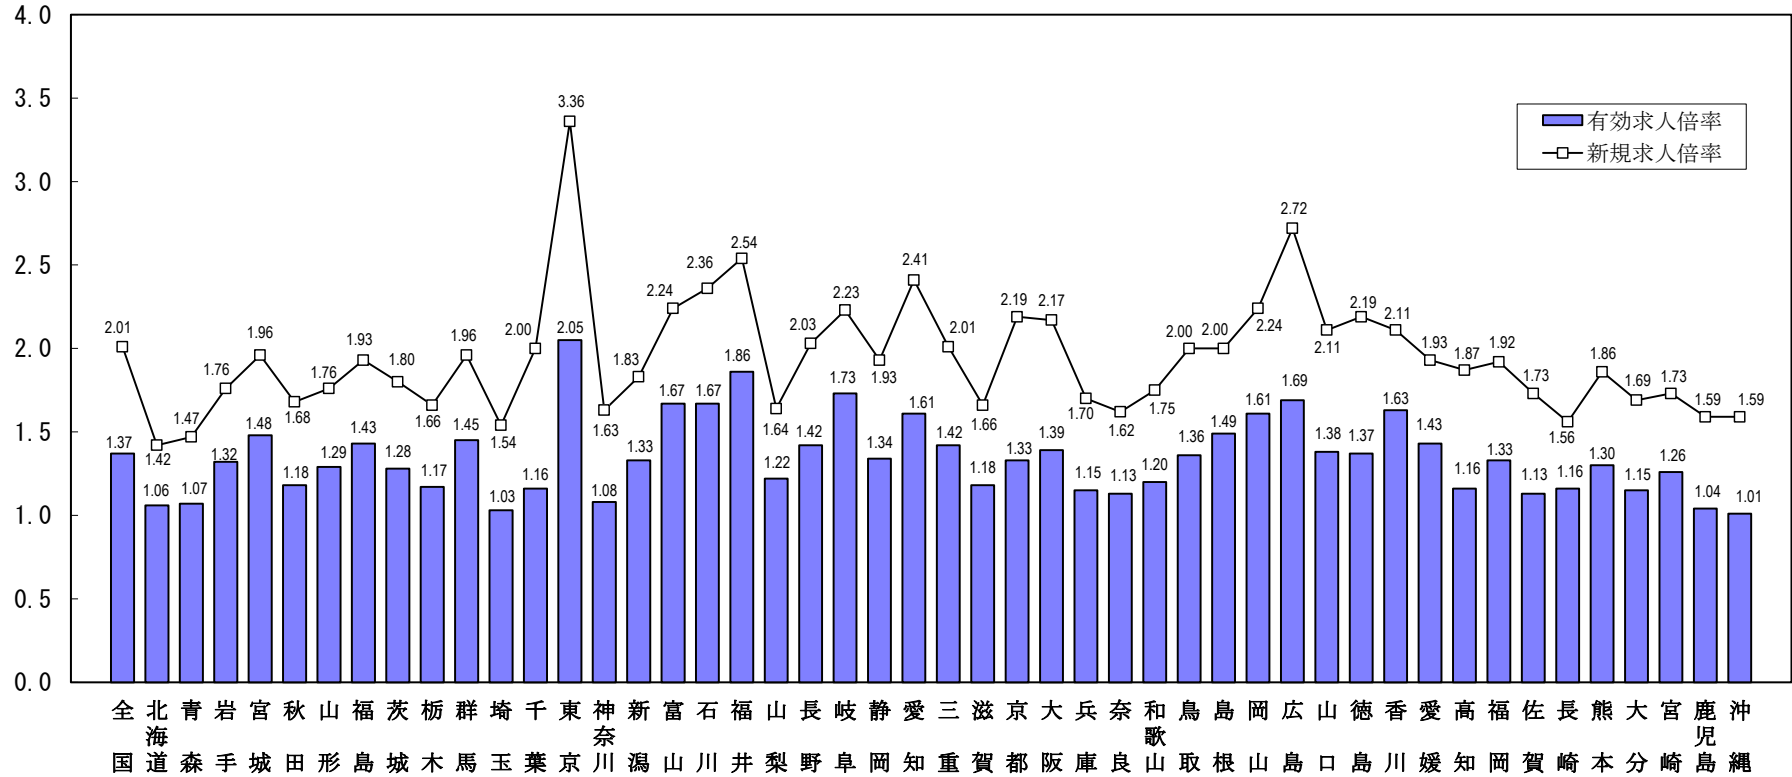

全国の求人倍率（季節調整値）
（平成28年6月）

単位：（倍）

(注) パートタイムを含む。