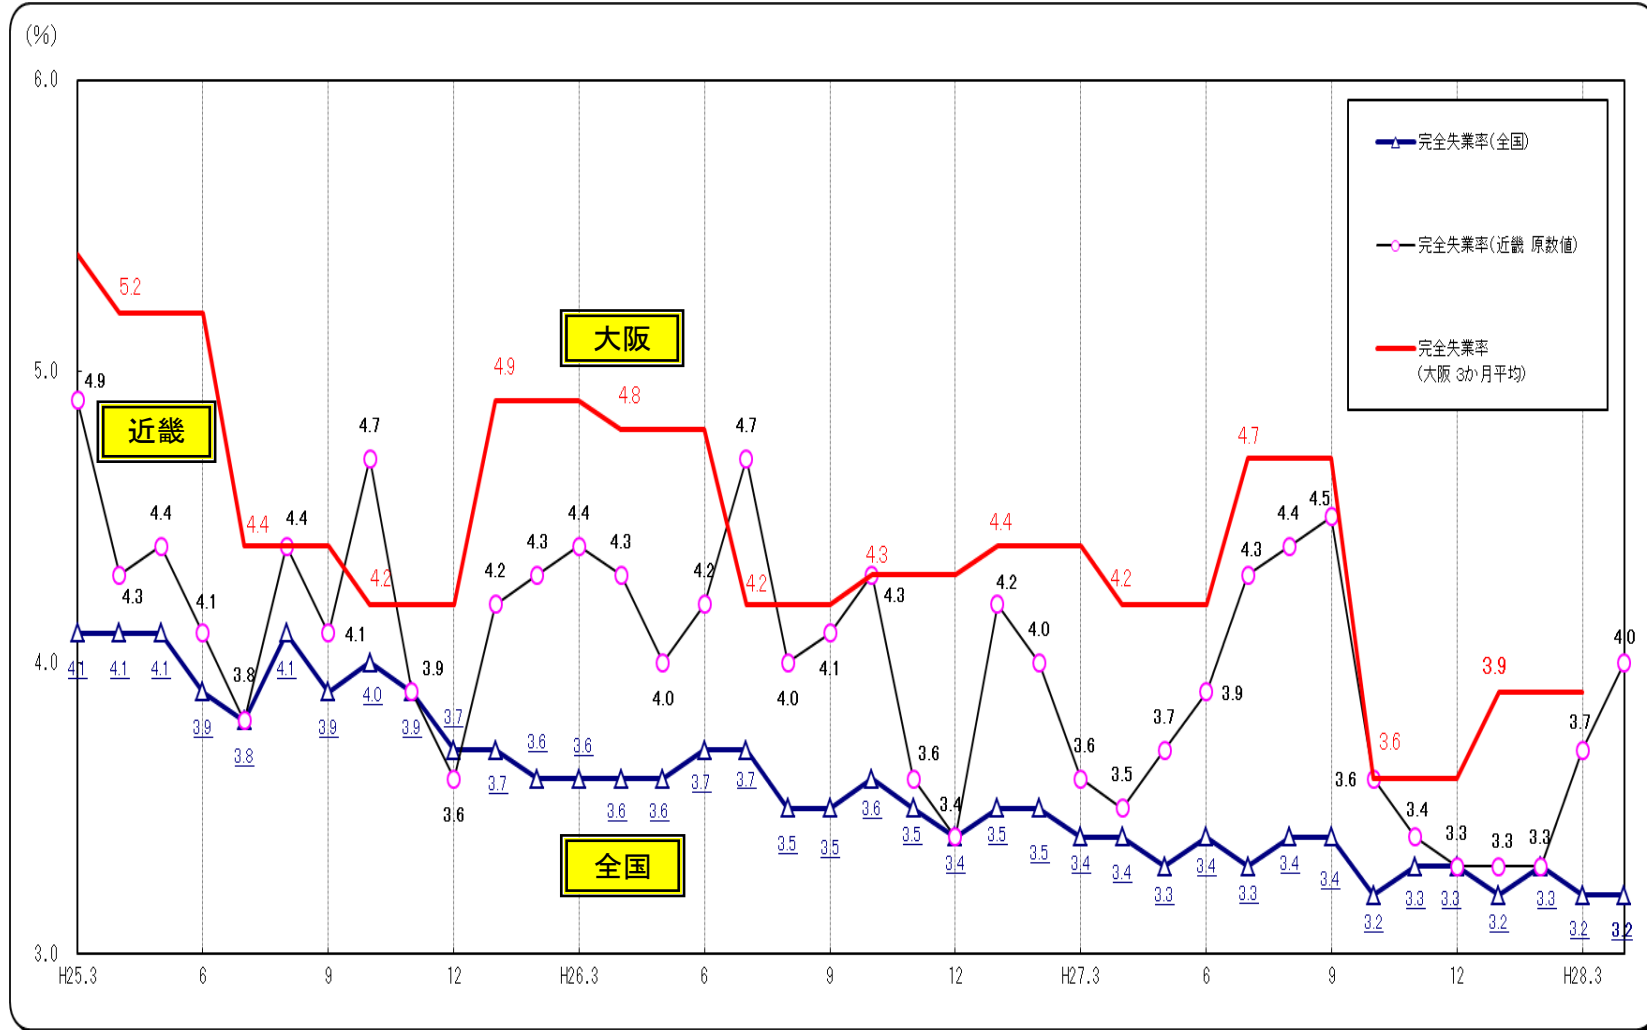

# ○完全失業率の推移（全国・近畿・大阪 月別（大阪は四半期別））

(資料出所) 総務省「労働力調査」 注1. 全国は季節調整値。近畿・大阪は原数値。