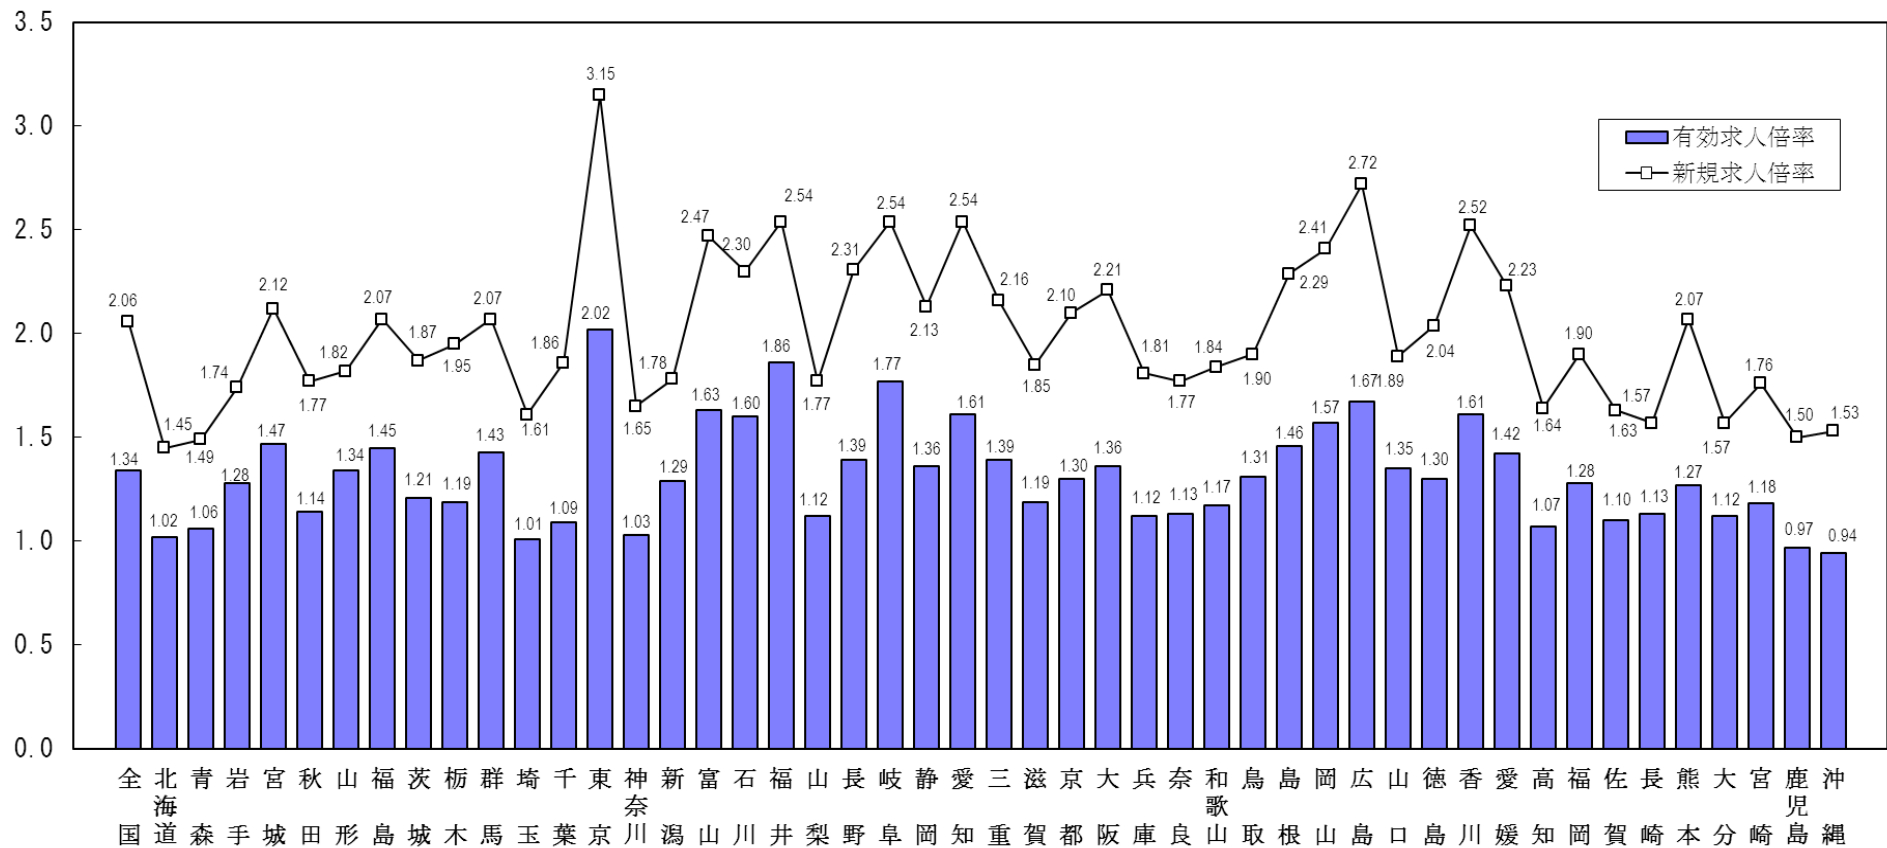

全国の求人倍率（季節調整値）  
（平成28年4月）

単位：(倍)

(注) パートタイムを含む。