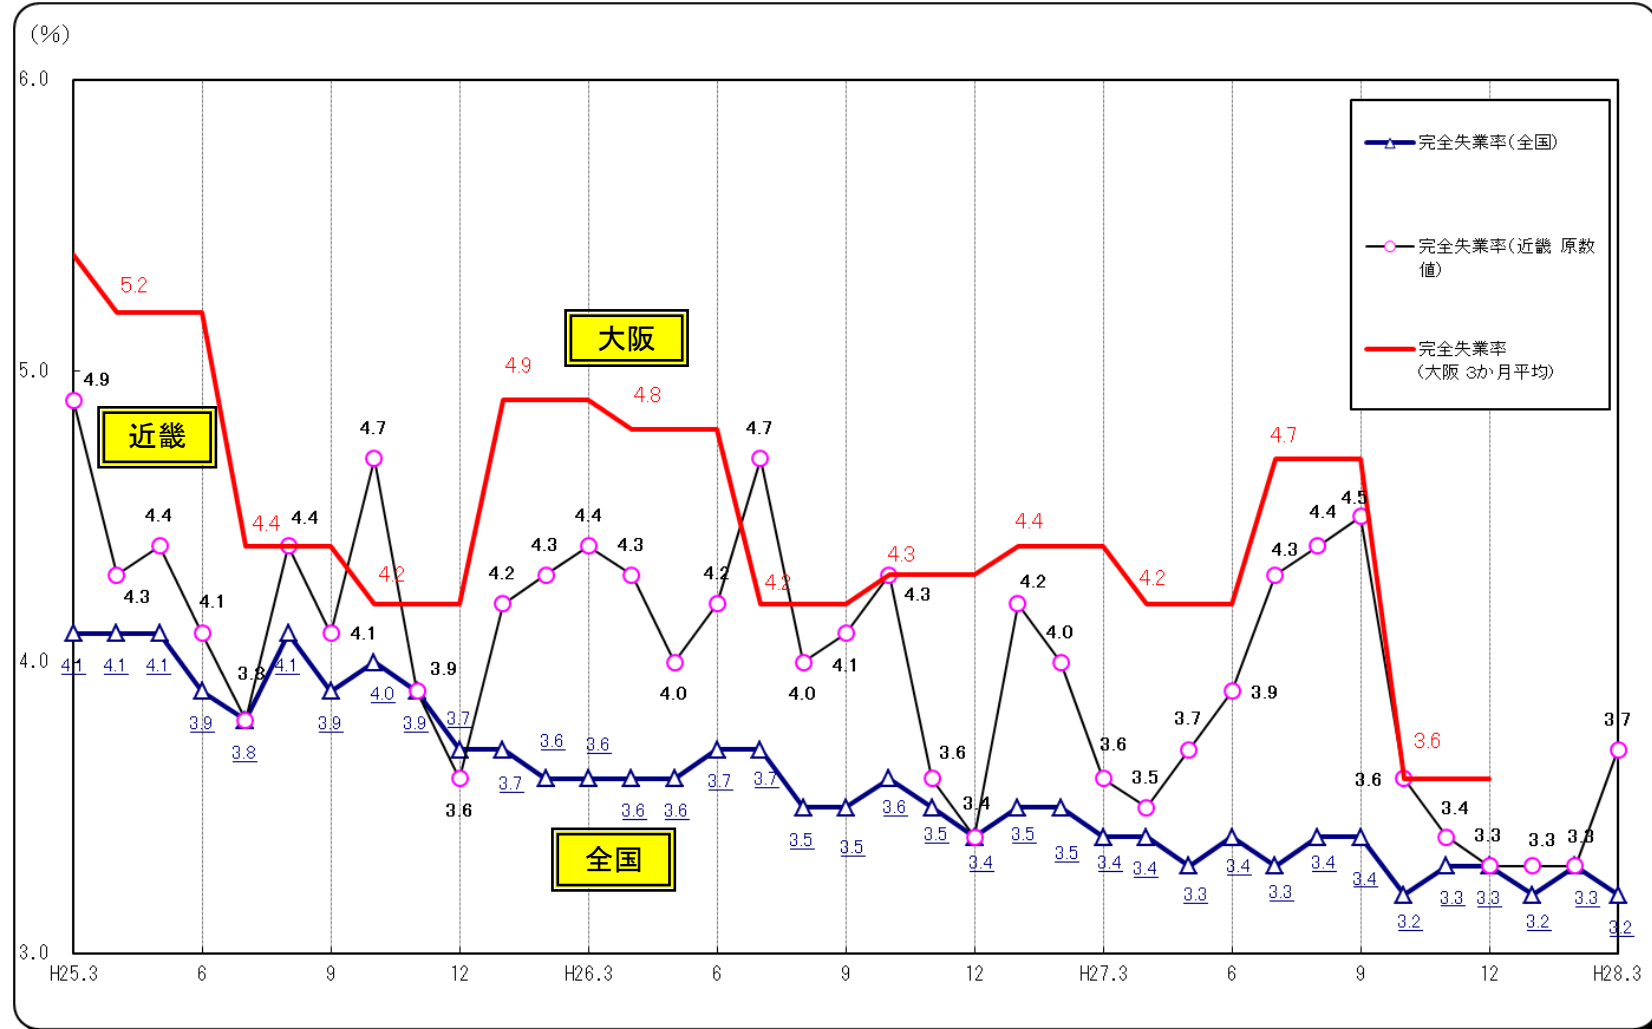

○完全失業率の推移（全国・近畿・大阪 月別（大阪は四半期別））

(資料出所) 総務省「労働力調査」 注1. 全国は季節調整値。近畿・大阪は原数値。