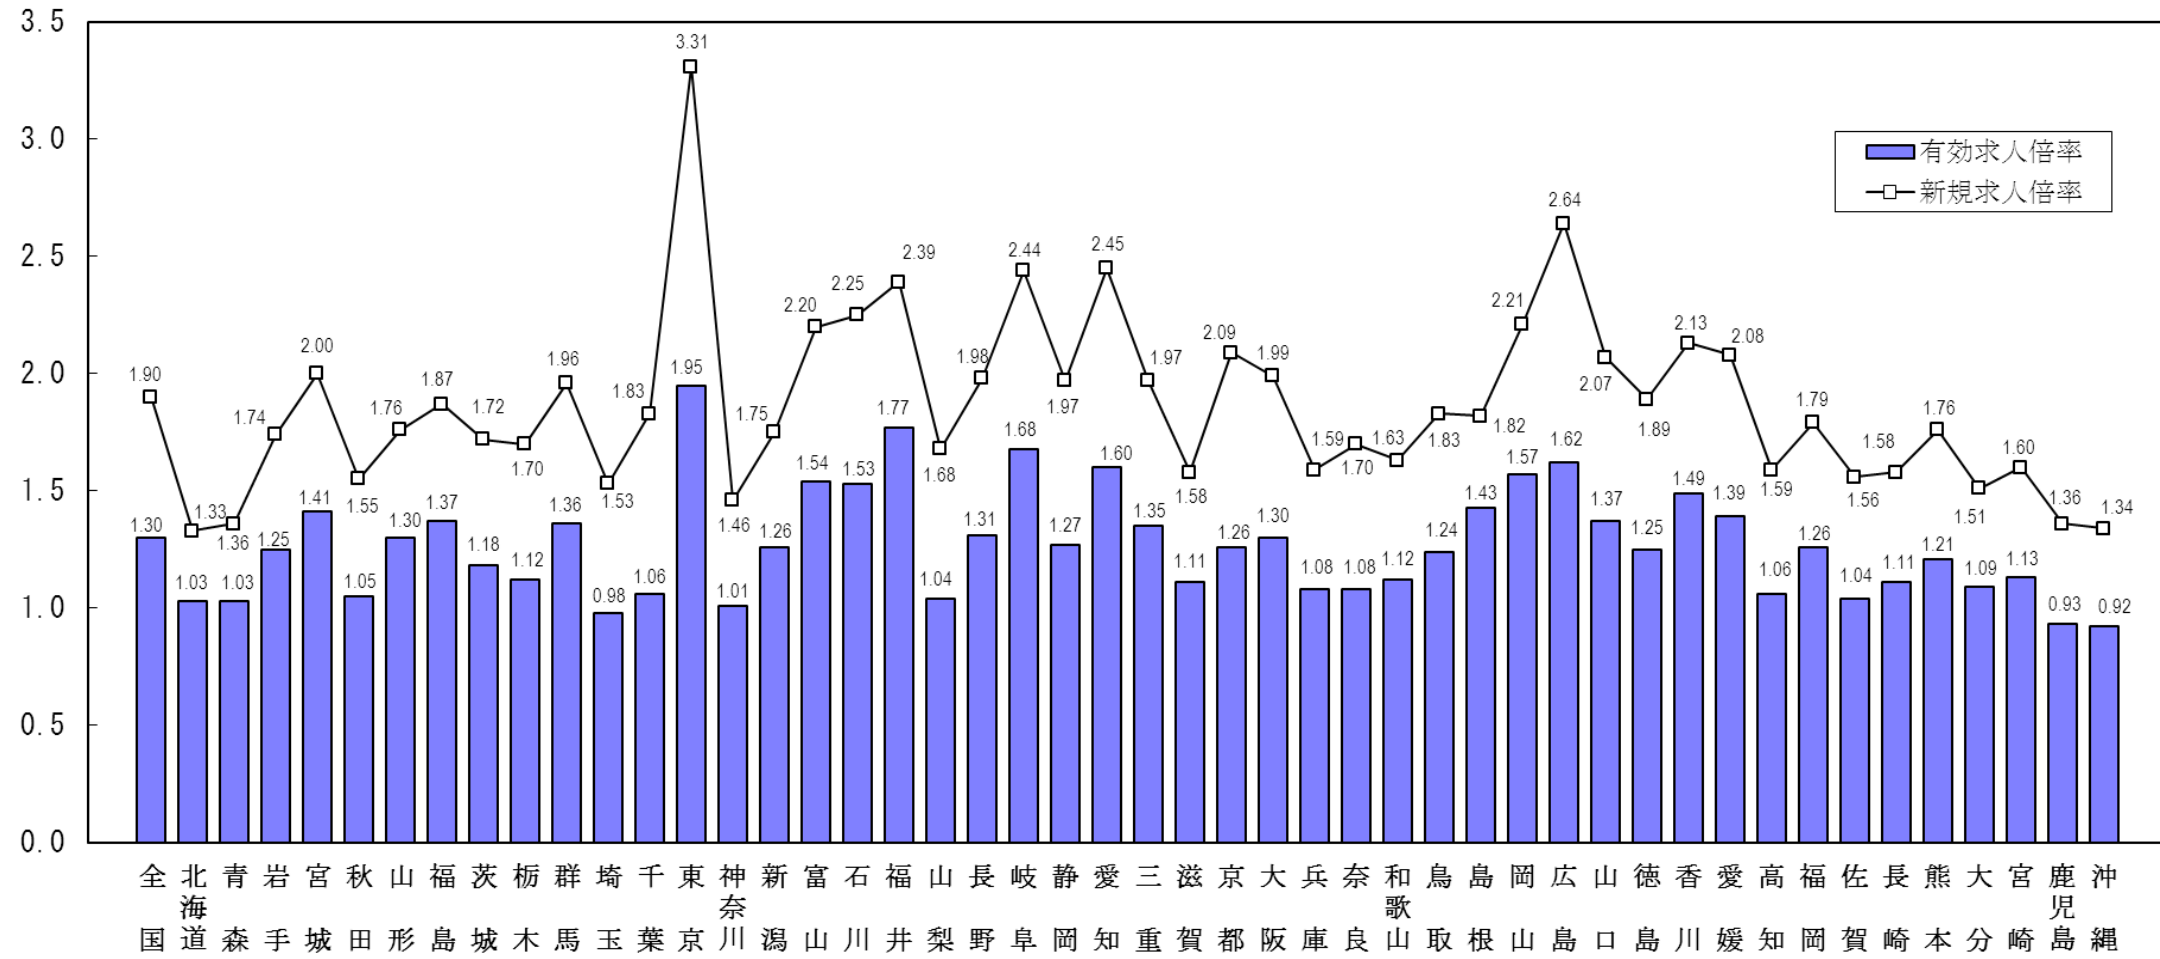

全国の求人倍率（季節調整値）
（平成28年3月）

単位：(倍)

(注) パートタイムを含む。