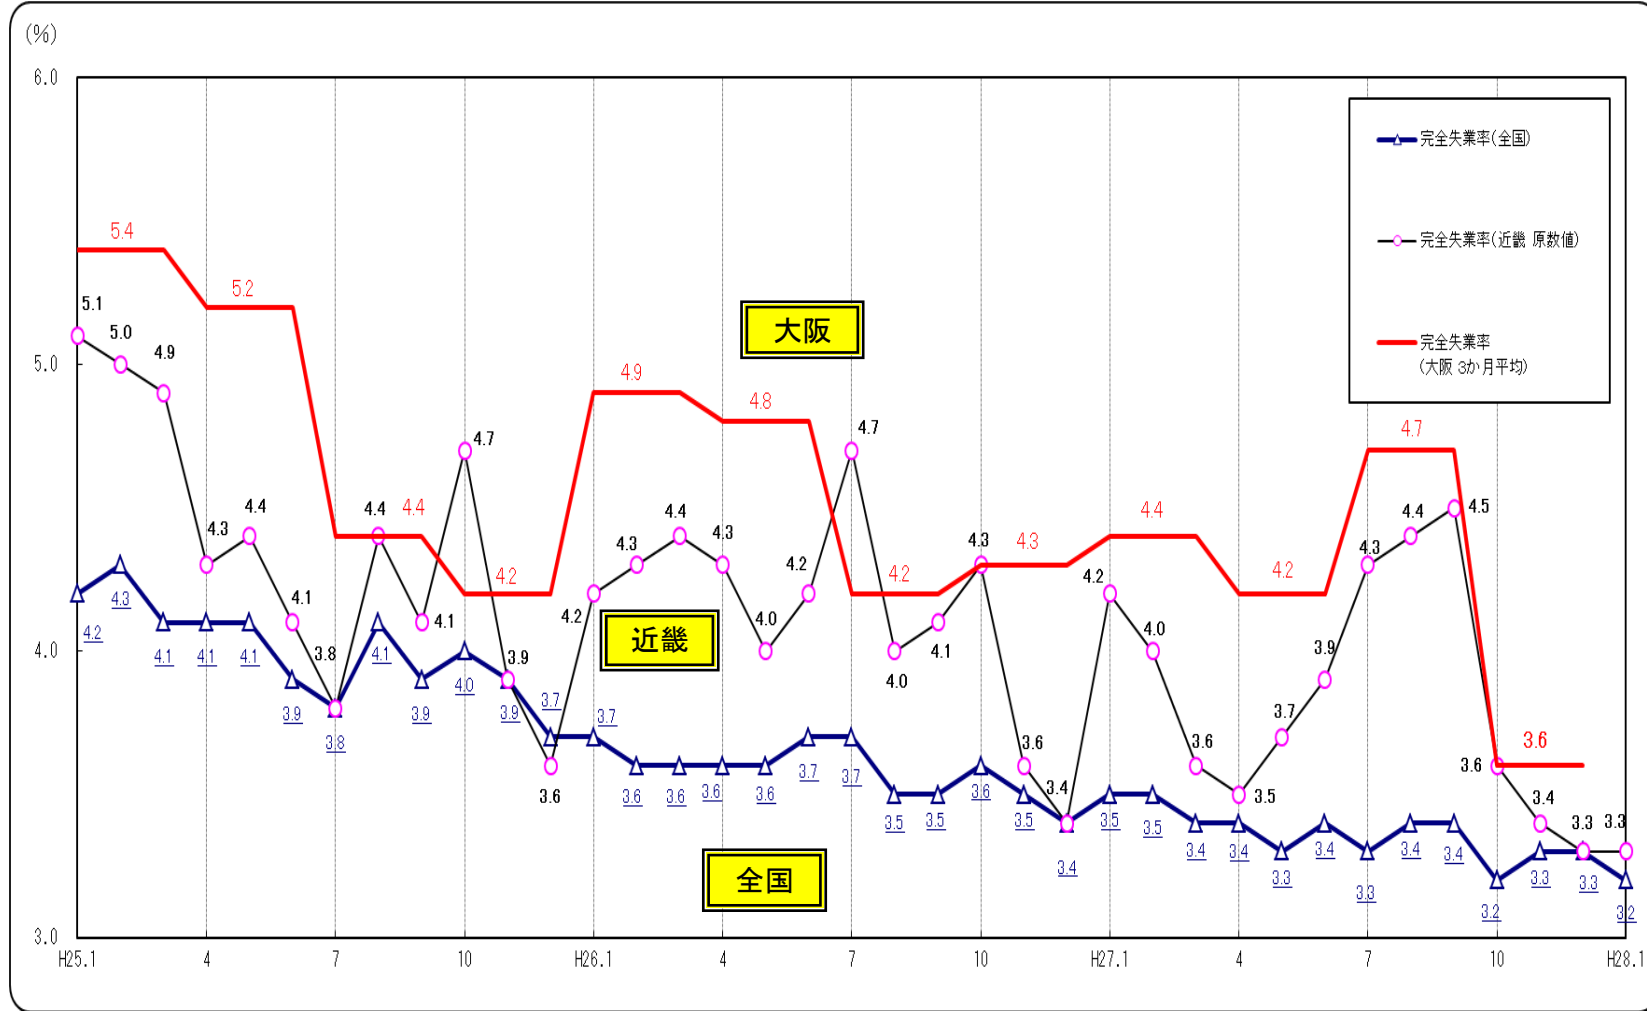

○完全失業率の推移（全国・近畿・大阪 月別（大阪は四半期別））

(資料出所) 総務省「労働力調査」 注1. 全国は季節調整値。近畿・大阪は原数値。