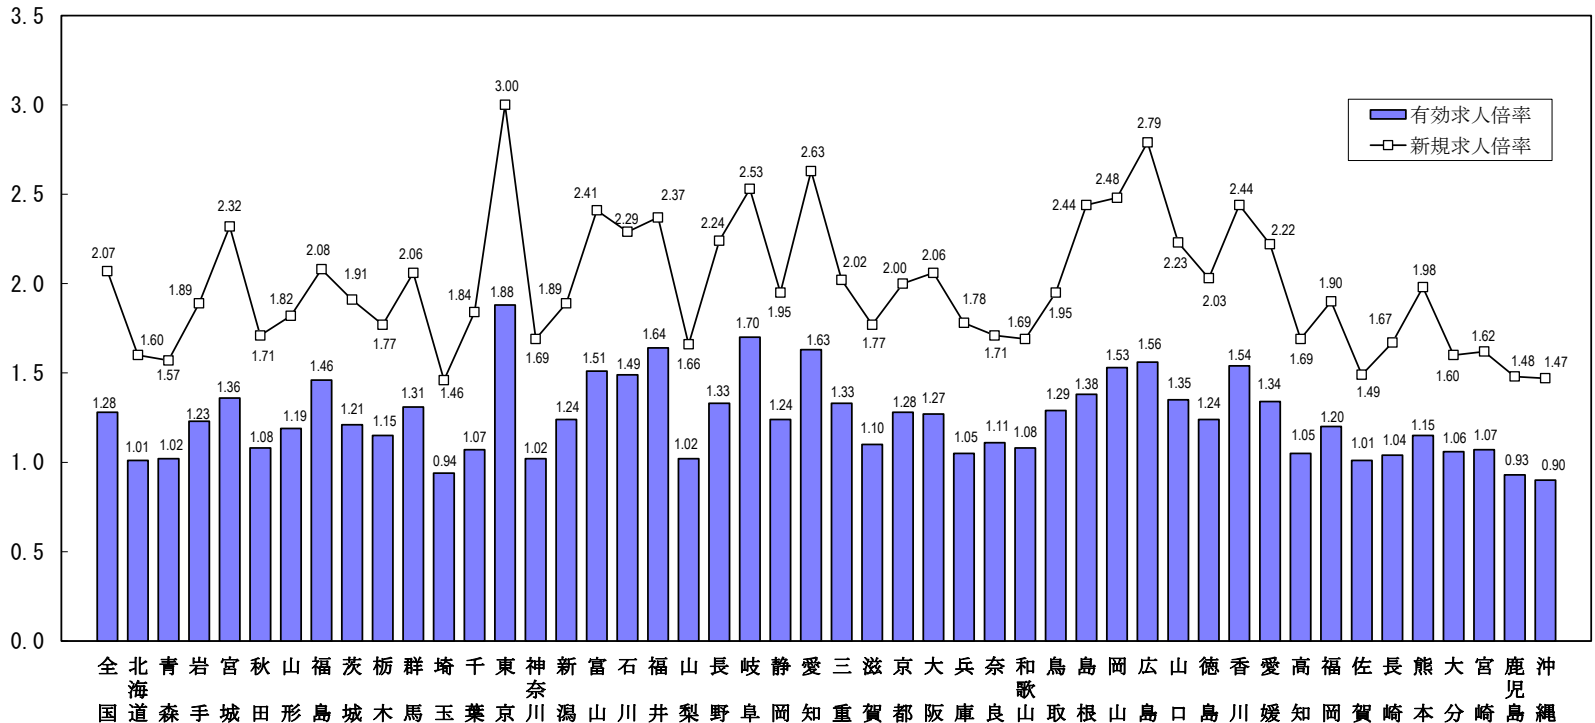

全国の求人倍率（季節調整値）
（平成28年1月）

単位：（倍）

(注) パートタイムを含む。