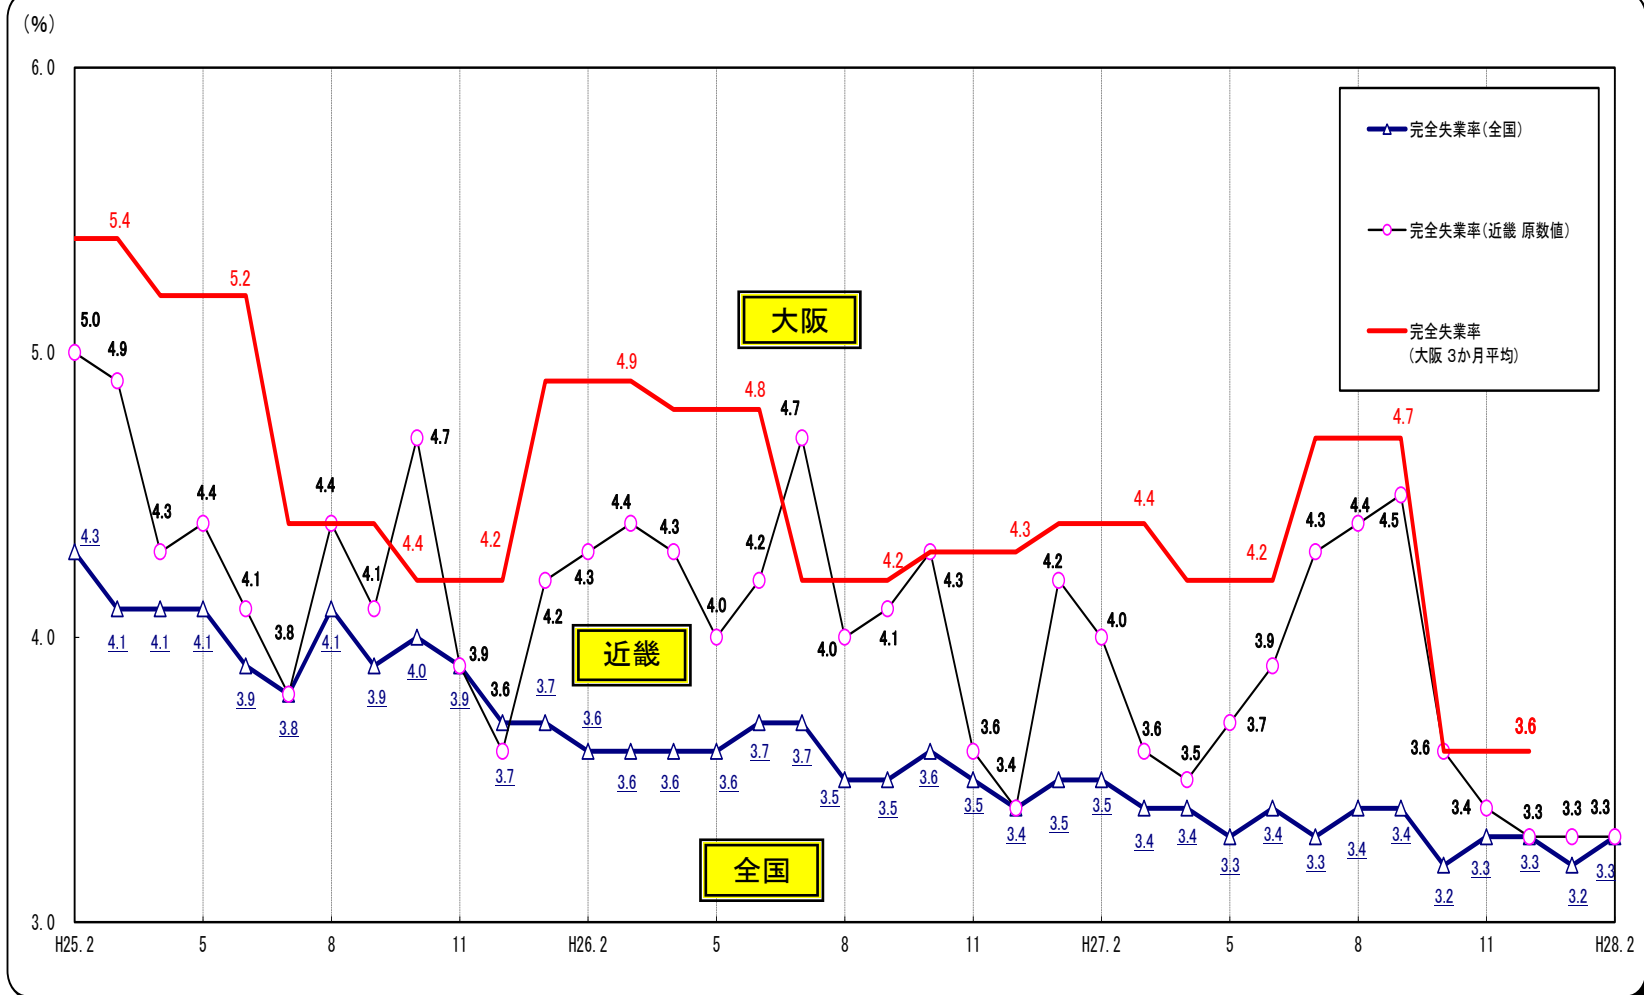

○完全失業率の推移（全国・近畿・大阪 月別（大阪は四半期別））

（資料出所）総務省「労働力調査」 注1. 全国は季節調整値。近畿・大阪は原数値。