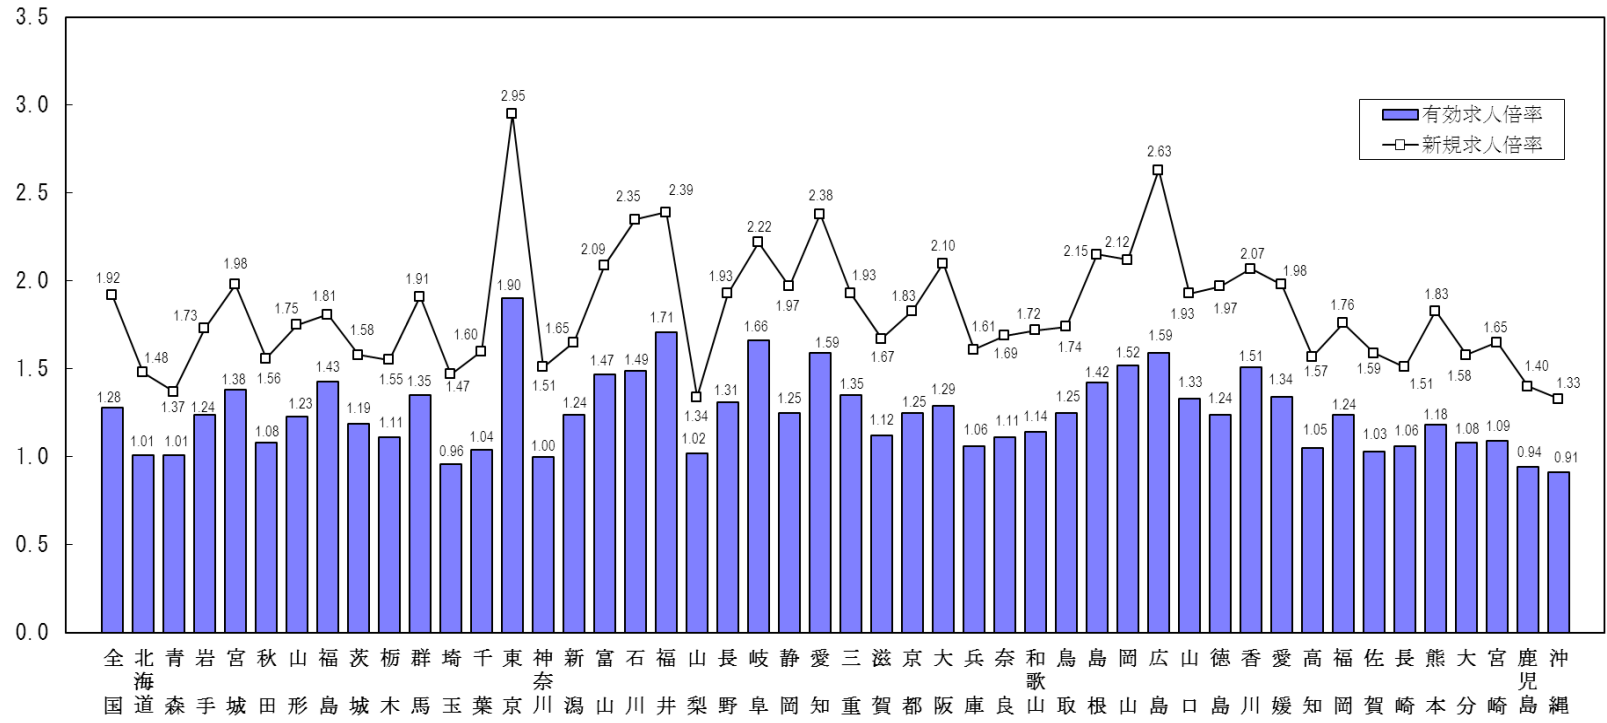

全国の求人倍率（季節調整値）
（平成28年2月）

単位：（倍）

(注) パートタイムを含む。