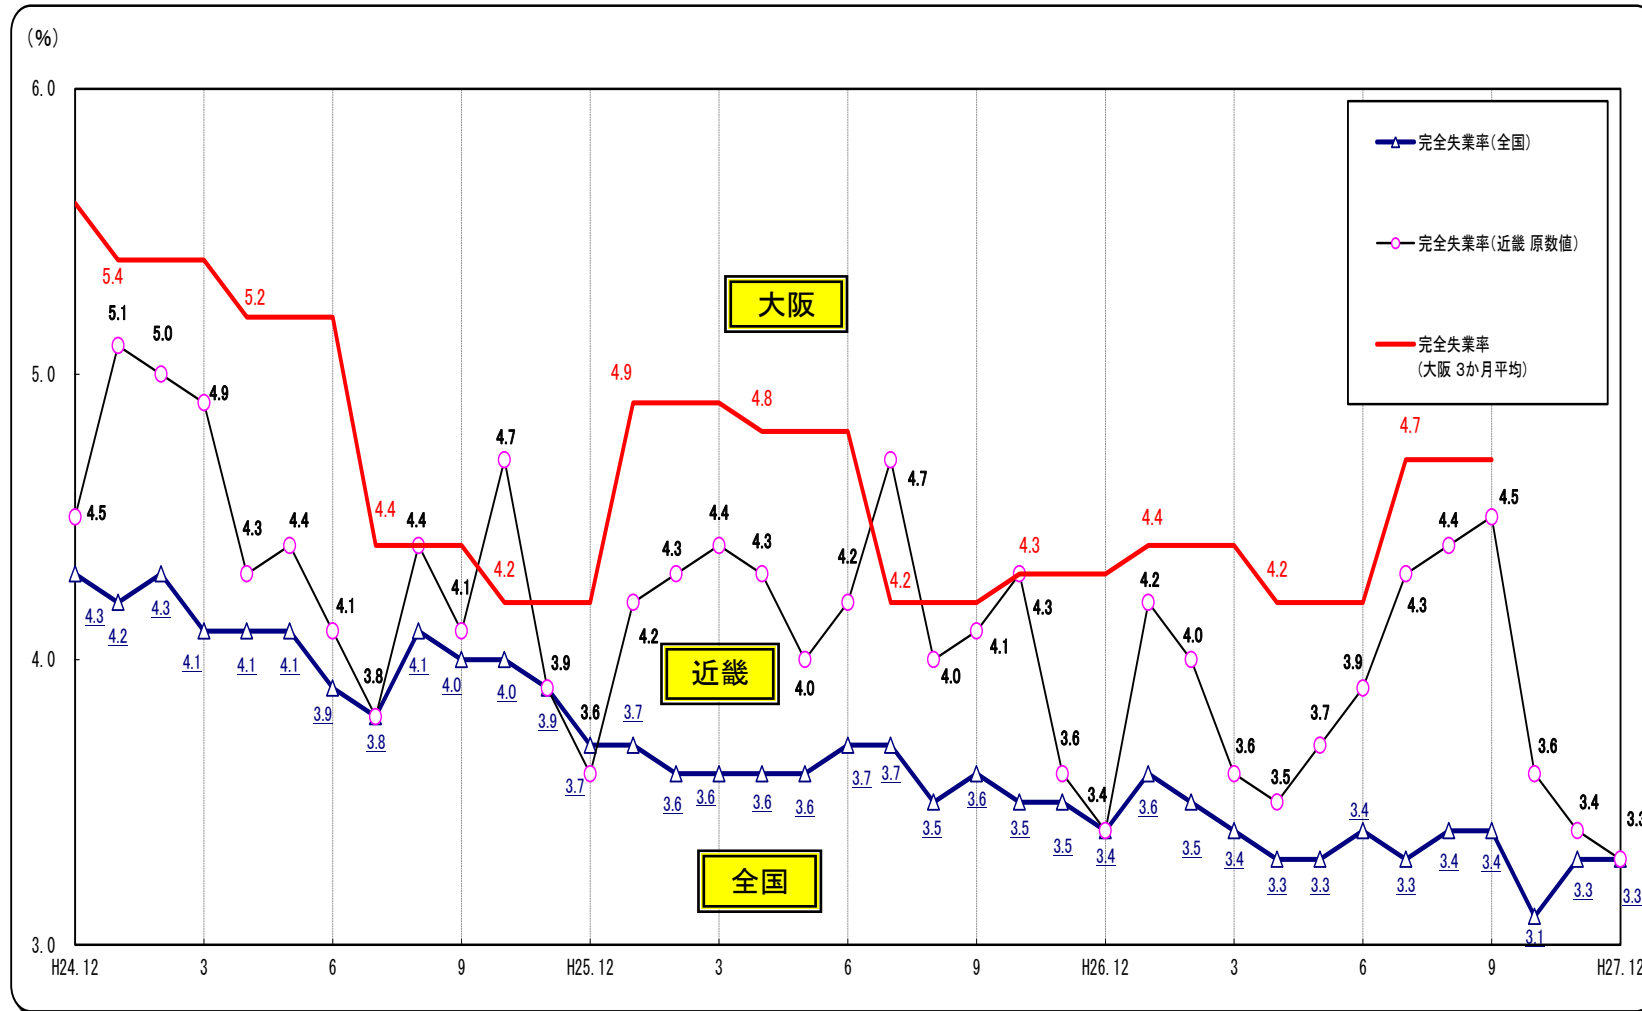

# ○完全失業率の推移（全国・近畿・大阪 月別（大阪は四半期別））

(資料出所) 総務省「労働力調査」 注1. 全国は季節調整値。近畿・大阪は原数値。

注2. 平成23年3～8月までの全国の数値については、岩手県、宮城県及び福島県の推計結果と同3県を除く全国の結果を加算することにより算出した補完推計値である。