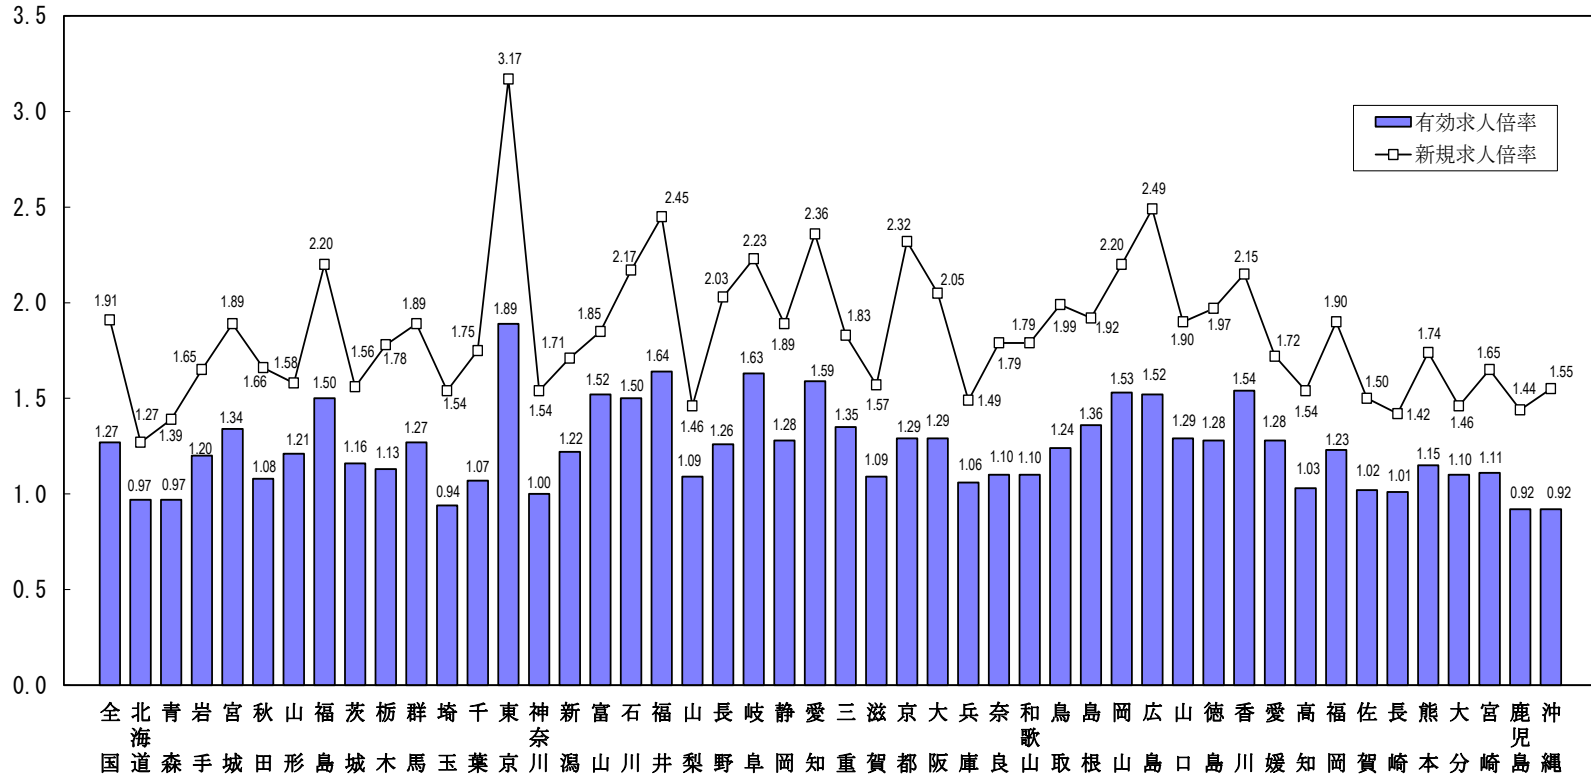

全国の求人倍率（季節調整値）  
（平成27年12月）

単位：(倍)

(注) パートタイムを含む。