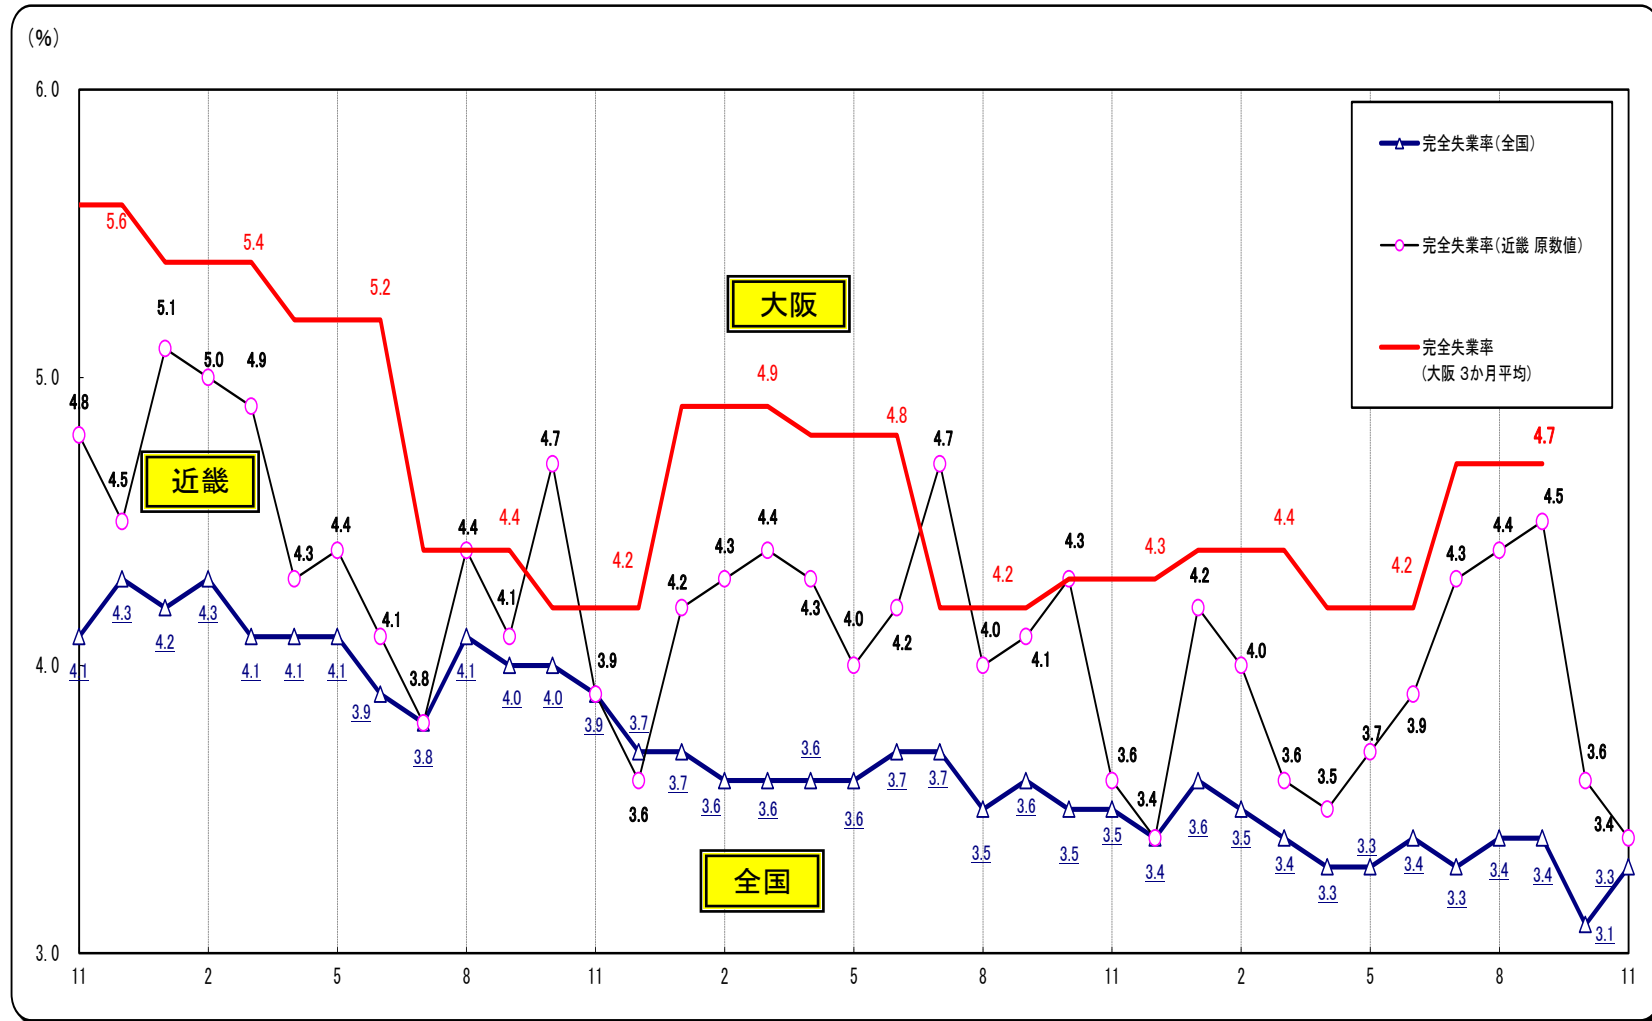

○完全失業率の推移（全国・近畿・大阪 月別（大阪は四半期別））

（資料出所）総務省「労働力調査」 注1. 全国は季節調整値。近畿・大阪は原数値。

注2. 平成23年3～8月までの全国の数値については、岩手県、宮城県及び福島県の推計結果と同3県を除く全国の結果を加算することにより算出した補完推計値である。