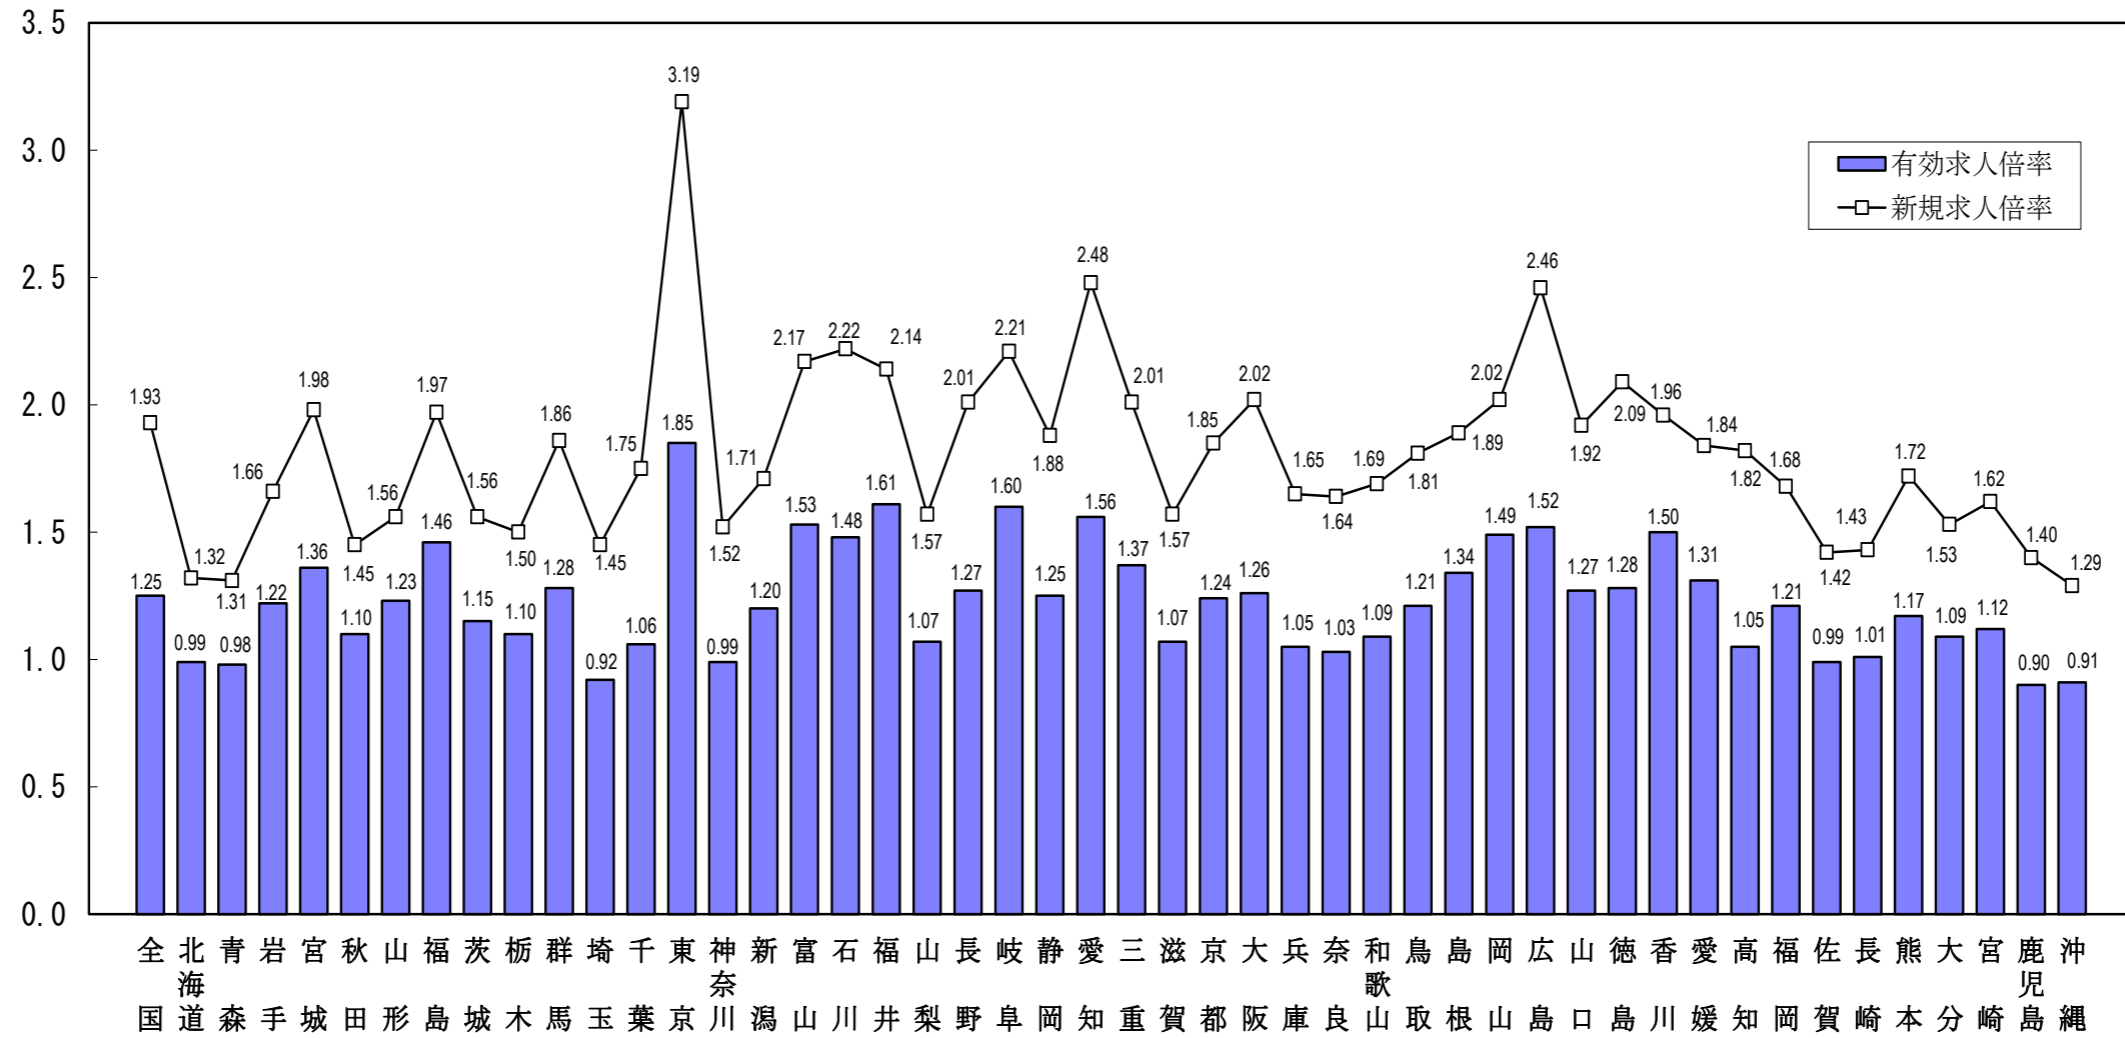

全国の求人倍率（季節調整値）  
（平成27年11月）

単位：（倍）

(注) パートタイムを含む。