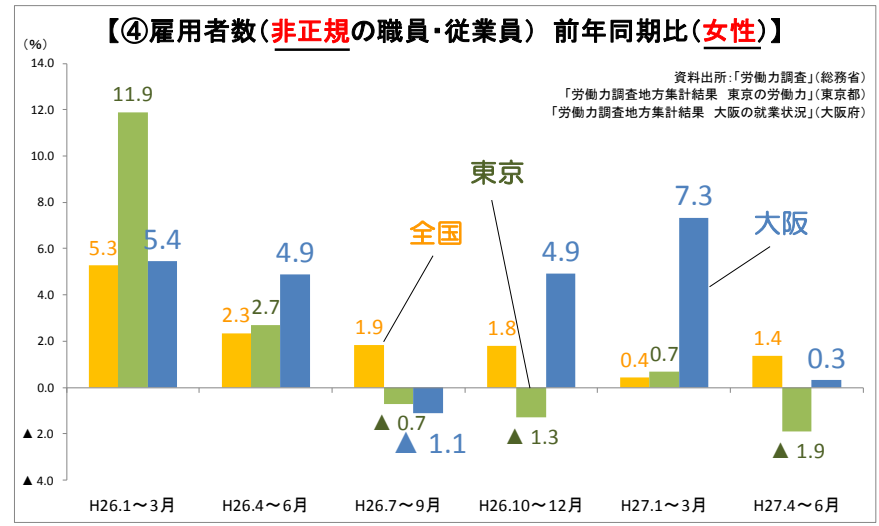

女性の職業紹介状況等について

- **正社員を希望する女性の有効求職者の割合は増加傾向にあるものの、女性の正社員の就職率は男性に比べて低い状況となっています。**
- 大阪労働局では、**子育て中の方を含む全ての女性が希望する仕事に就きその能力を十分に発揮し活躍を推進できるようマザーズハローワークやマザーズコーナーを拠点とした支援を実施しています。**

※9月24日よりハローワーク泉大津が移転し、同ハローワーク内に**マザーズコーナー**を新たに設置しました。

H27. 10. 1大阪労働局職業安定部

【①有効求職者数(正社員)に占める女性の割合(大阪)】

【②性別・正社員 就職率(大阪)】

大阪のハローワークでは、**正社員を希望する女性の求職者の割合は年々上昇傾向にあるものの、女性の正社員の就職率は男性に比べて低い状況となっている。**(図①・②)

労働力調査によると、女性の正規の職員・従業員は、全国や東京では増加しているものの、大阪は減少傾向となっている。

(図③) 女性の非正規の職員・従業員は、大阪では、東京や全国よりも増加率が大きい傾向となっている。(図④)

ハローワーク泉大津に誕生！ 第7の「マザーズ」

大阪労働局では、女性が様々な領域で活躍できる環境を整備し、結婚、出産、子育てなどのライフサイクルの中で、意欲と能力を十分に発揮して働けるよう、地方公共団体との連携の下、大阪府下に「マザーズハローワーク」と、「マザーズコーナー」を設置しています。

9月24日(木)にハローワーク泉大津の移転に伴い、新しい「マザーズコーナー」を設置しました。