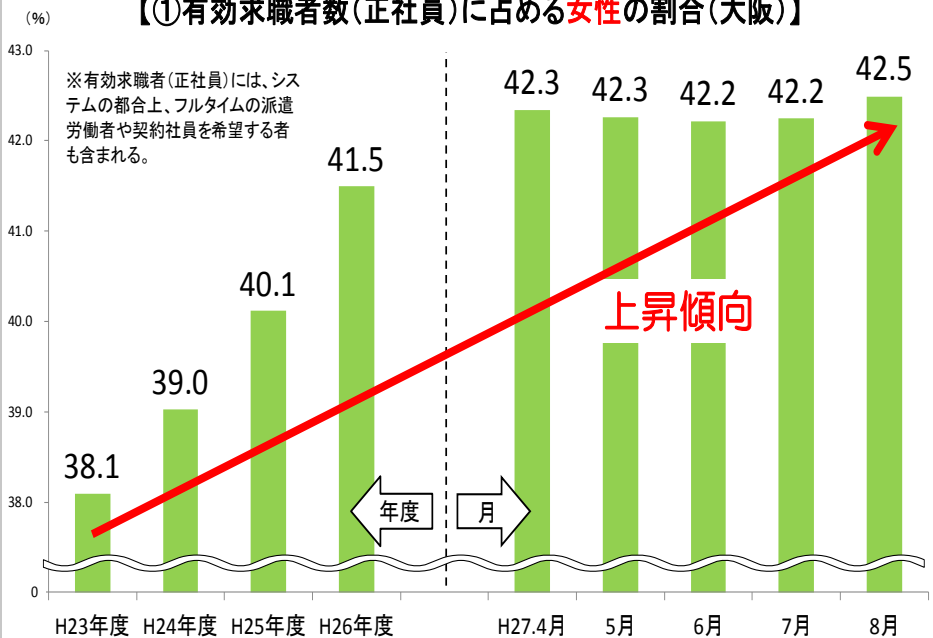

女性の職業紹介状況等について

- **正社員を希望する女性の有効求職者の割合は増加傾向にあるものの、女性の正社員の就職率は男性に比べて低い状況となっています。**
- 大阪労働局では、**子育て中の方を含む全ての女性が希望する仕事に就きその能力を十分に発揮し活躍を推進できるようマザーズハローワークやマザーズコーナーを拠点とした支援を実施しています。**

※9月24日よりハローワーク泉大津が移転し、同ハローワーク内に**マザーズコーナー**を新たに設置しました。

H27. 10. 1大阪労働局職業安定部

【①有効求職者数(正社員)に占める女性の割合(大阪)】

【②性別・正社員 就職率(大阪)】

大阪のハローワークでは、**正社員を希望する女性の求職者の割合は年々上昇傾向にあるものの、女性の正社員の就職率は男性に比べて低い状況となっている。**(図①・②)

労働力調査によると、女性の正規の職員・従業員は、全国や東京では増加しているものの、大阪は減少傾向となっている。

(図③) 女性の非正規の職員・従業員は、大阪では、東京や全国よりも増加率が大きい傾向となっている。(図④)

ハローワーク泉大津に誕生！ 第7の「マザーズ」

大阪労働局では、女性が様々な領域で活躍できる環境を整備し、結婚、出産、子育てなどのライフサイクルの中で、意欲と能力を十分に発揮して働けるよう、地方公共団体との連携の下、大阪府下に「マザーズハローワーク」と、「マザーズコーナー」を設置しています。

9月24日(木)にハローワーク泉大津の移転に伴い、新しい「マザーズコーナー」を設置しました。