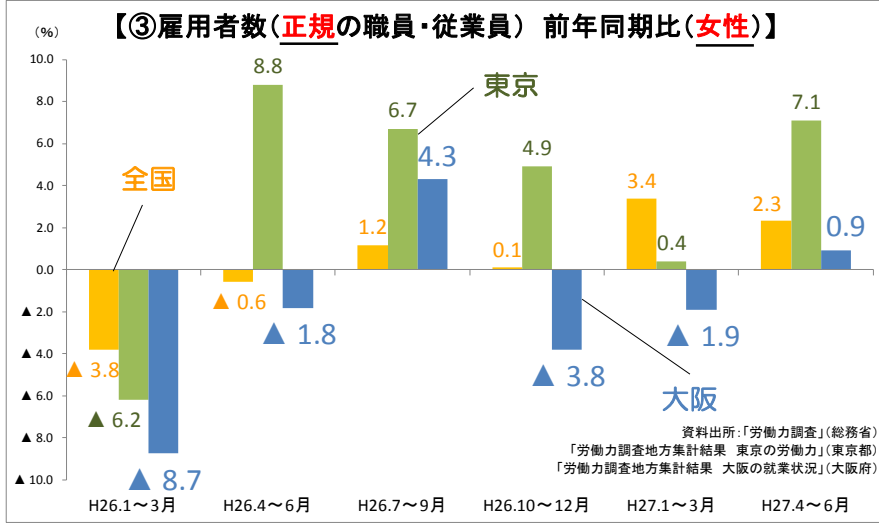

女性の職業紹介状況等について

- **正社員を希望する女性の有効求職者の割合は増加傾向にあるものの、女性の正社員の就職率は男性に比べて低い状況となっています。**
- 大阪労働局では、**子育て中の方を含む全ての女性が希望する仕事に就きその能力を十分に発揮し活躍を推進できるようマザーズハローワークやマザーズコーナーを拠点とした支援を実施しています。**

※9月24日よりハローワーク泉大津が移転し、同ハローワーク内に**マザーズコーナー**を新たに設置しました。

H27. 10. 1大阪労働局職業安定部

【①有効求職者数(正社員)に占める女性の割合(大阪)】

【②性別・正社員 就職率(大阪)】

大阪のハローワークでは、**正社員を希望する女性の求職者の割合は年々上昇傾向にあるものの、女性の正社員の就職率は男性に比べて低い状況となっている。**(図①・②)

労働力調査によると、女性の正規の職員・従業員は、全国や東京では増加しているものの、大阪は減少傾向となっている。

(図③) 女性の非正規の職員・従業員は、大阪では、東京や全国よりも増加率が大きい傾向となっている。(図④)

ハローワーク泉大津に誕生！ 第7の「マザーズ」

大阪労働局では、女性が様々な領域で活躍できる環境を整備し、結婚、出産、子育てなどのライフサイクルの中で、意欲と能力を十分に発揮して働けるよう、地方公共団体との連携の下、大阪府下に「マザーズハローワーク」と、「マザーズコーナー」を設置しています。

9月24日(木)にハローワーク泉大津の移転に伴い、新しい「マザーズコーナー」を設置しました。