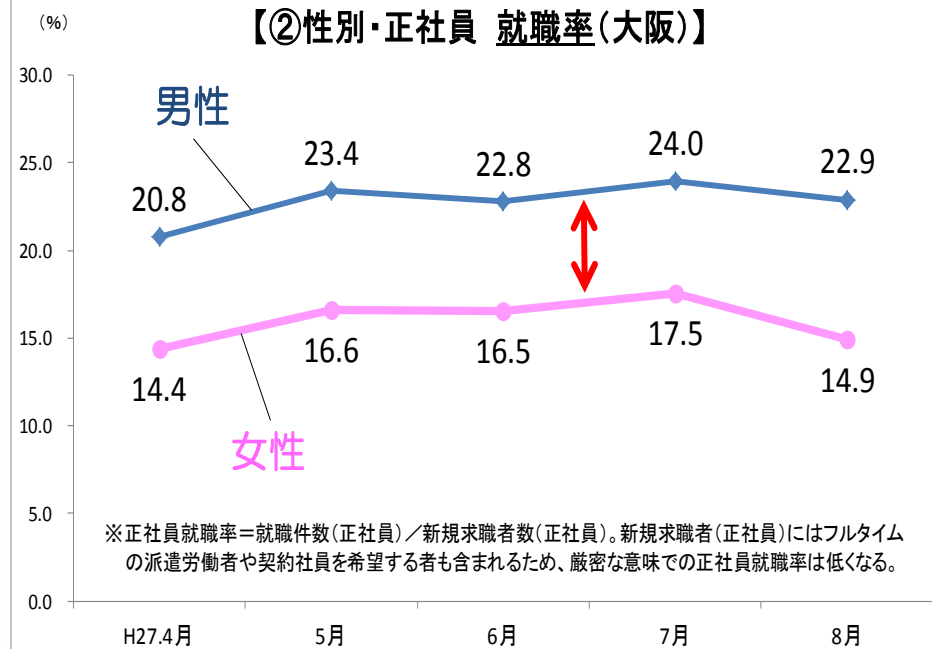

女性の職業紹介状況等について

- **正社員を希望する女性の有効求職者の割合は増加傾向にあるものの、女性の正社員の就職率は男性に比べて低い状況となっています。**
- 大阪労働局では、**子育て中の方を含む全ての女性が希望する仕事に就きその能力を十分に発揮し活躍を推進できるようマザーズハローワークやマザーズコーナーを拠点とした支援を実施しています。**

※9月24日よりハローワーク泉大津が移転し、同ハローワーク内に**マザーズコーナー**を新たに設置しました。

H27. 10. 1大阪労働局職業安定部

【①有効求職者数(正社員)に占める女性の割合(大阪)】

【②性別・正社員 就職率(大阪)】

大阪のハローワークでは、**正社員を希望する女性の求職者の割合は年々上昇傾向にあるものの、女性の正社員の就職率は男性に比べて低い状況となっている。**(図①・②)

労働力調査によると、女性の正規の職員・従業員は、全国や東京では増加しているものの、大阪は減少傾向となっている。

(図③) 女性の非正規の職員・従業員は、大阪では、東京や全国よりも増加率が大きい傾向となっている。(図④)

ハローワーク泉大津に誕生！ 第7の「マザーズ」

大阪労働局では、女性が様々な領域で活躍できる環境を整備し、結婚、出産、子育てなどのライフサイクルの中で、意欲と能力を十分に発揮して働けるよう、地方公共団体との連携の下、大阪府下に「マザーズハローワーク」と、「マザーズコーナー」を設置しています。

9月24日(木)にハローワーク泉大津の移転に伴い、新しい「マザーズコーナー」を設置しました。