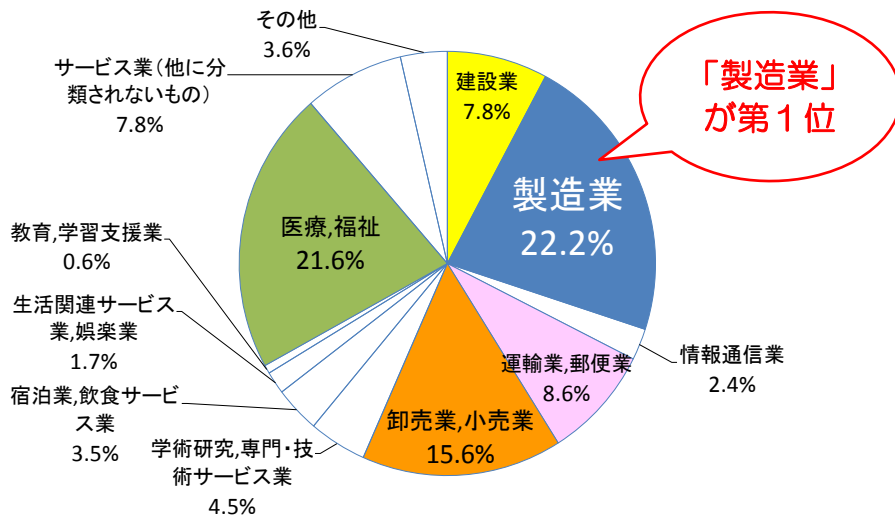

# ハローワークにおける正社員就職件数について

H27. 4. 30  
大阪労働局  
職業安定部

【ハローワークにおける正社員就職件数】

(単位: 件)

**大阪の正社員就職件数は、10年連続(\*) 全国1位!**

※正社員就職件数の年度計は、平成17年度より集計を開始

※「正社員」は下記の「非正社員」以外の者をいう。  
「非正社員」:  
パートタイム労働者、派遣労働者、臨時・季節労働者、契約社員、準社員、嘱託等  
※すべて原数値。

【正社員就職件数 産業別構成比(H26年度・大阪)】

【正社員就職件数 年齢別構成比(H26年度・大阪)】