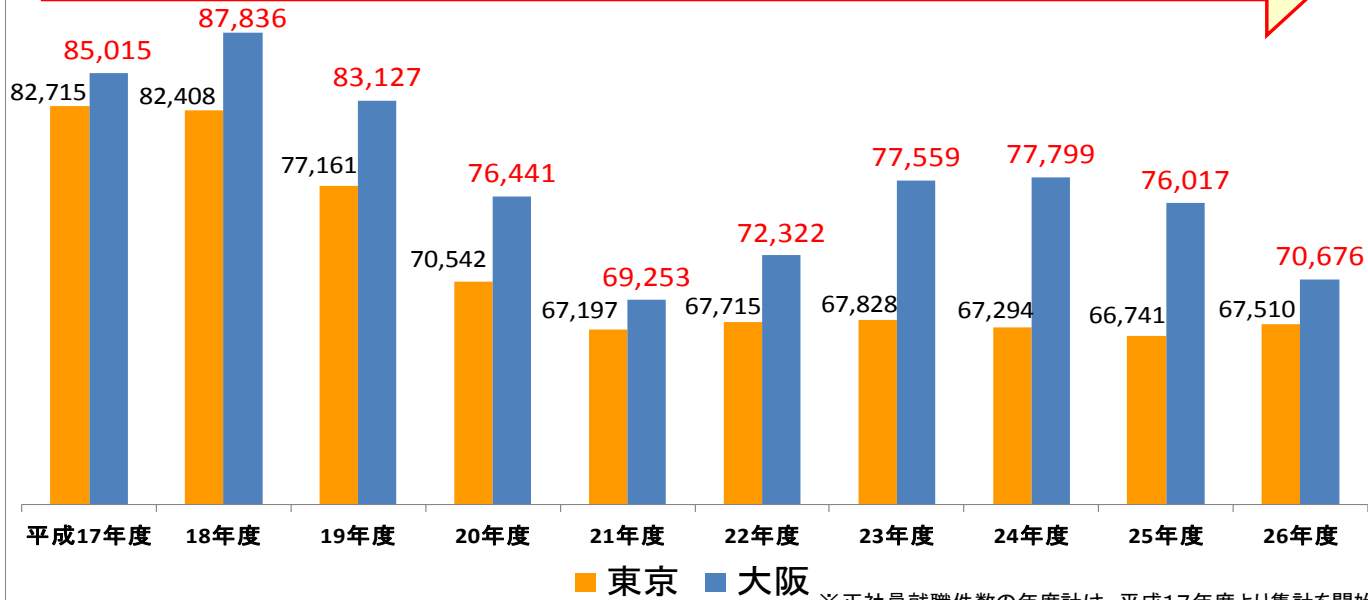

# ハローワークにおける正社員就職件数について

H27. 4. 30  
大阪労働局  
職業安定部

【ハローワークにおける正社員就職件数】

(単位: 件)

**大阪の正社員就職件数は、10年連続(\*) 全国1位!**

※正社員就職件数の年度計は、平成17年度より集計を開始

※「正社員」は下記の「非正社員」以外の者をいう。  
「非正社員」:  
パートタイム労働者、派遣労働者、臨時・季節労働者、契約社員、準社員、嘱託等  
※すべて原数値。

【正社員就職件数 産業別構成比(H26年度・大阪)】

【正社員就職件数 年齢別構成比(H26年度・大阪)】