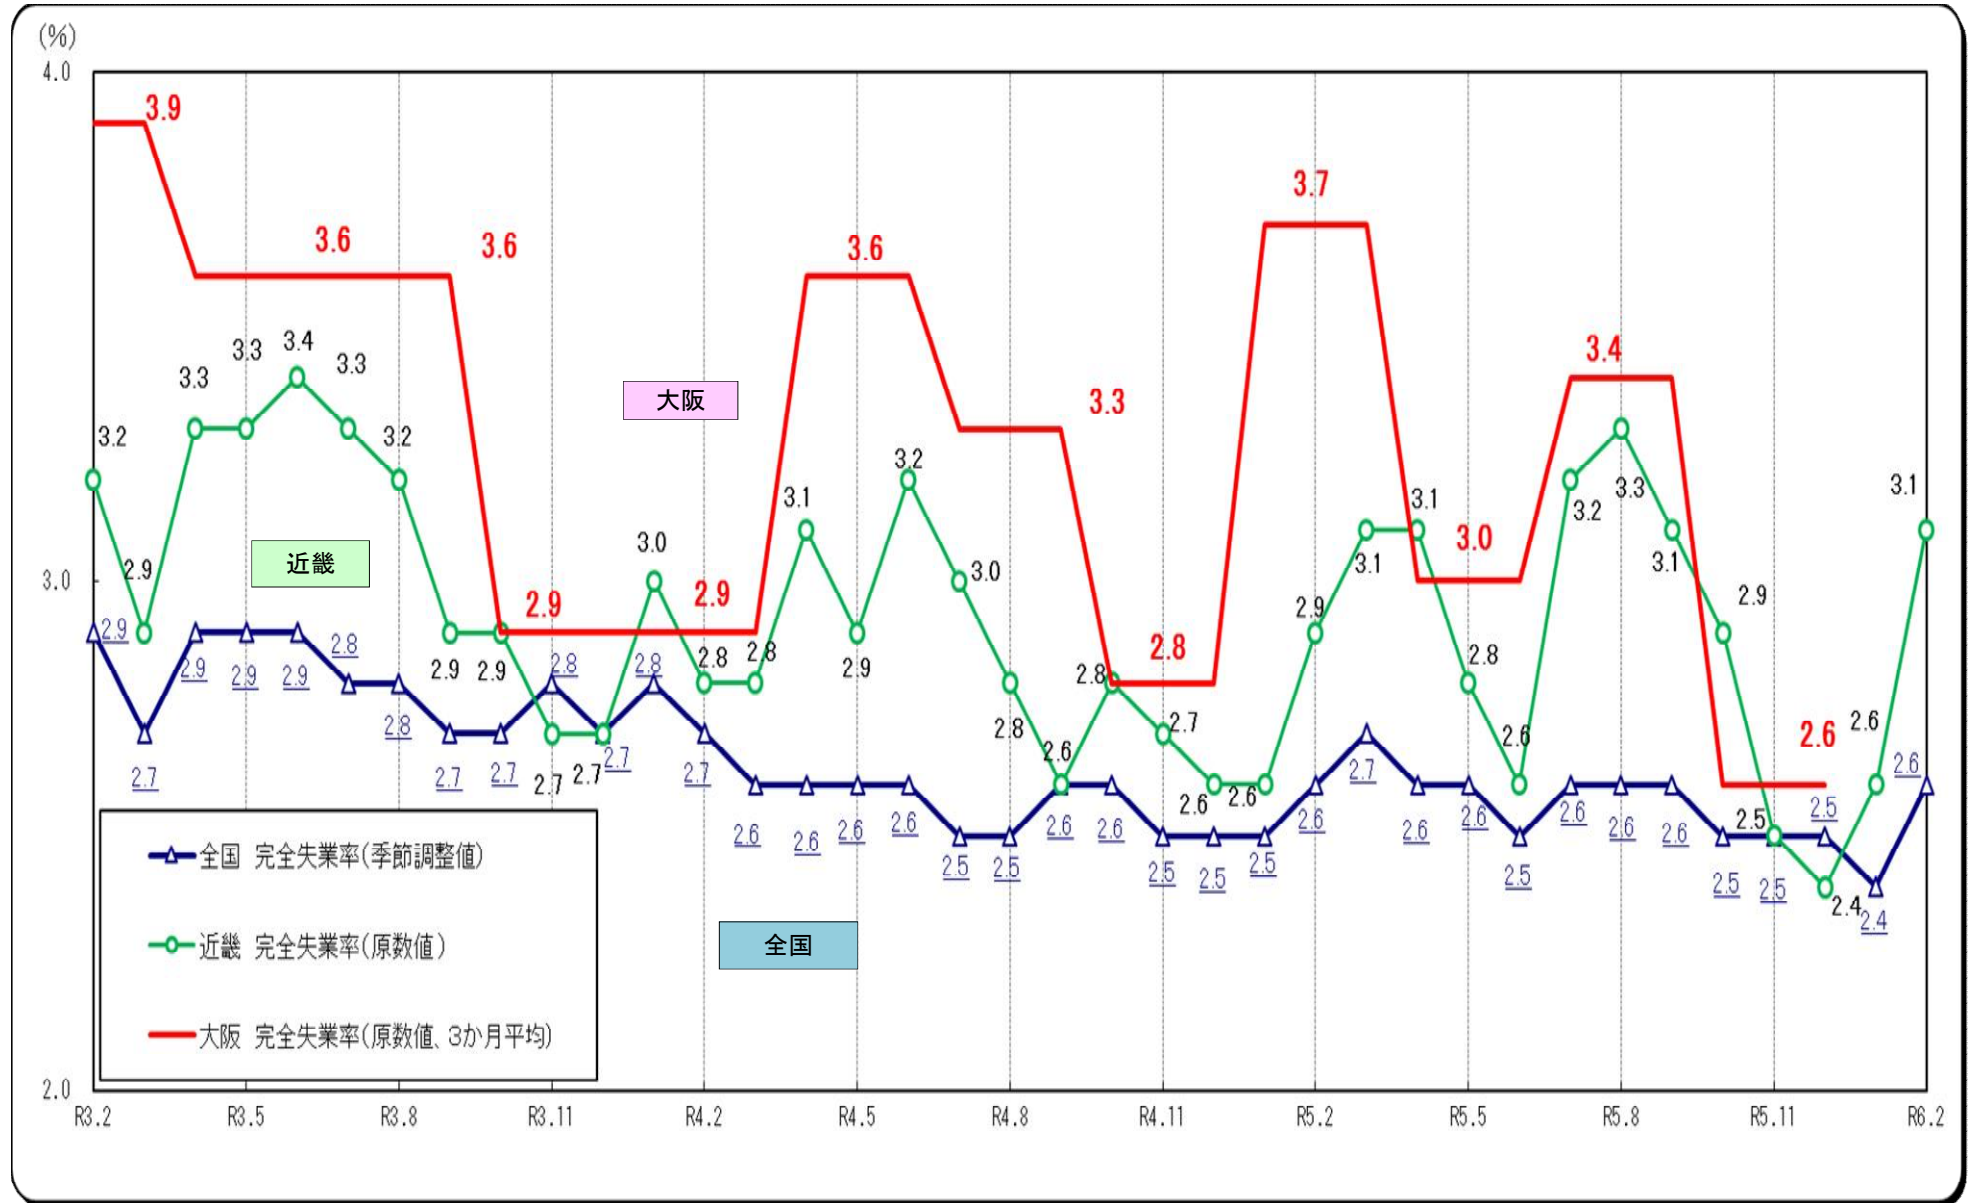

# ○完全失業率の推移（全国・近畿・大阪 月別（大阪は四半期別））

（資料出所）総務省「労働力調査」 注1. 全国は季節調整値。近畿・大阪は原数値。